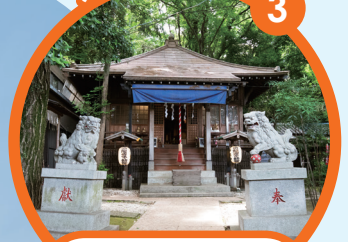

東京メトロでは2018年4月から
2019年3月までの1年間に渡って毎月、
「駅と街をめぐるスタンプラリー」を開催中!

毎月変わる、駅の周辺見どころポイントを3ヶ所めぐって
スタンプを集めると、達成したコース数に応じて素敵な
プレゼントに応募できます。初めて訪れる駅や街はもちろん、
馴染みの街の新たな見どころを発見できるかも!

駅

新発見!

から始まる さんぽ道

3rd Season

東京メトロの駅長がお勧め!
今月は和光市!

和光市駅
START!

Y01 F01

スタンプポイント 1

クロシェット
ドゥボワ

スタンプポイント 2

大人の秘密基地
アルコイリス

好きな時に好きな仲間と、
和光市を歩こう!

スタンプポイント 3

神瀧山
清龍寺不動院

長照寺(大いちょう)

※掲載の画像は2018年5月25日に
撮影したものです

365ANNIVERSARY

Y01 F01

和光市駅
GOAL!

坂下湧水公園

新倉ふるさと民家園