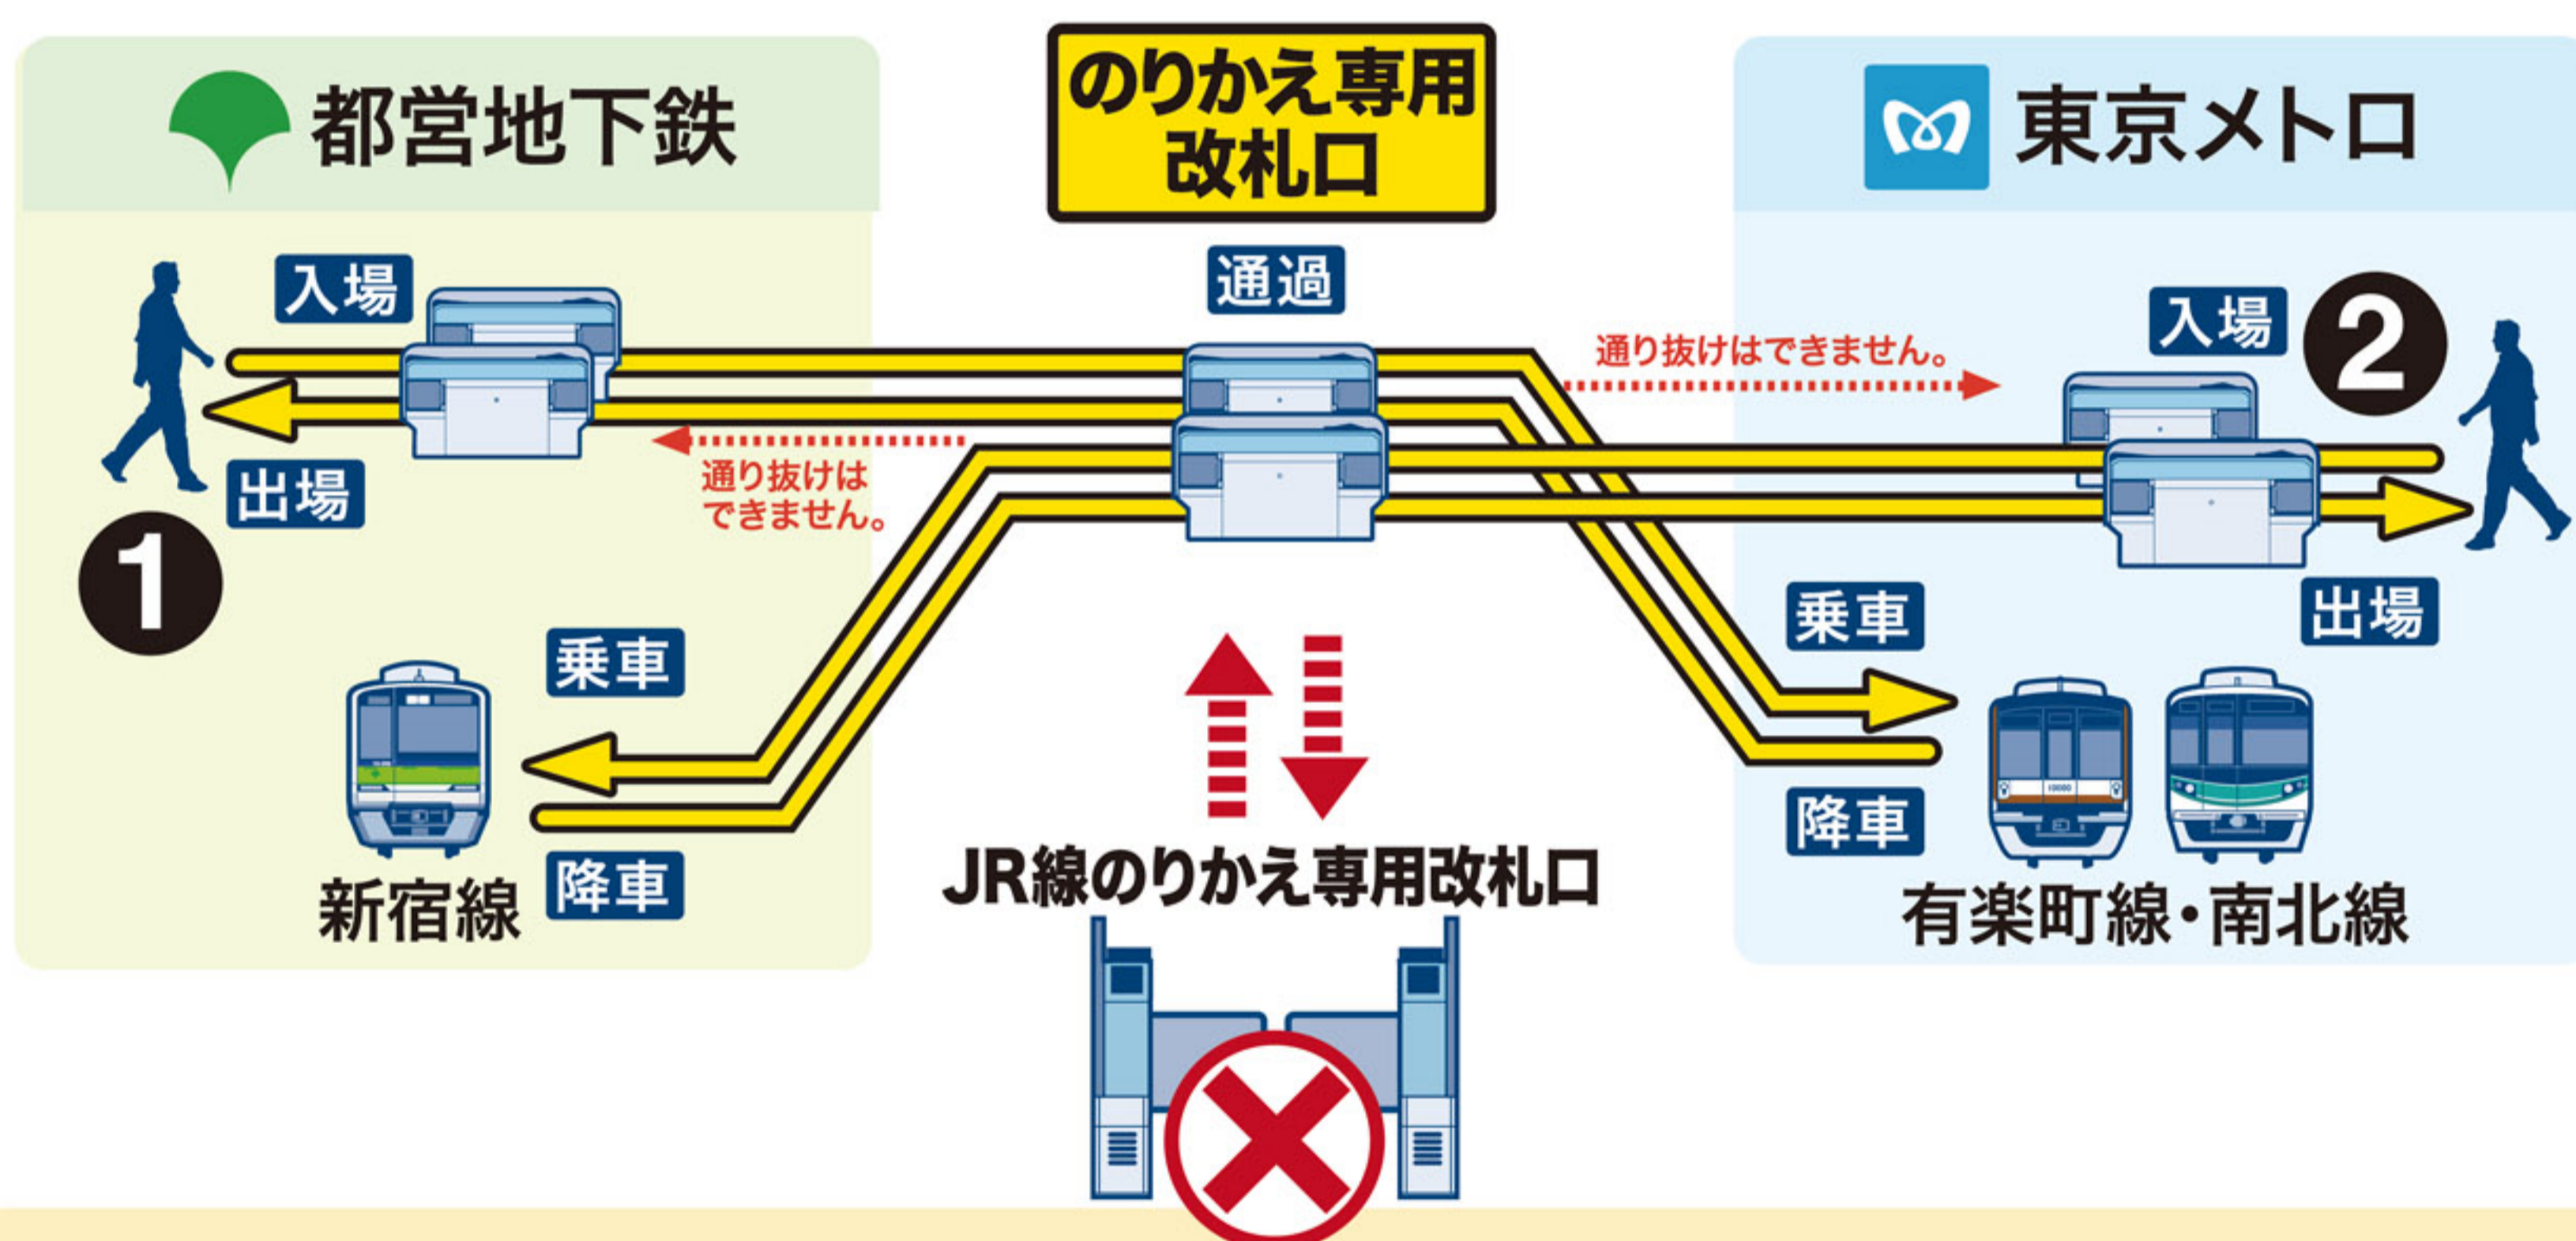

有楽町線・南北線

新宿線

市ヶ谷駅と

市ヶ谷駅間の

# 改札通過サービスについて

平成25年3月16日(土)から、PASMO・Suica等のICカードをご利用のお客様につきましては、

- 1 有楽町線・南北線をご利用のお客様は、ご乗車前またはご乗車後にのりかえ専用改札口を通過することで、都営新宿線の改札口もご利用できるようになります。
- 2 都営新宿線をご利用のお客様は、ご乗車前またはご乗車後にのりかえ専用改札口を通過することで、東京メトロ有楽町線・南北線の改札口もご利用できるようになります。

**JR線 改札口ではご利用できません。**

有楽町線・南北線をご利用の場合も、都営新宿線をご利用の場合も、JR市ヶ谷駅の改札口はご利用できません。

- ・乗車を伴わない改札の通り抜けはできません。
- ・このお取扱いは、ICカードをご利用の方のみが対象となります。

ご不明な点は当駅係員にお尋ねください。

東京都交通局