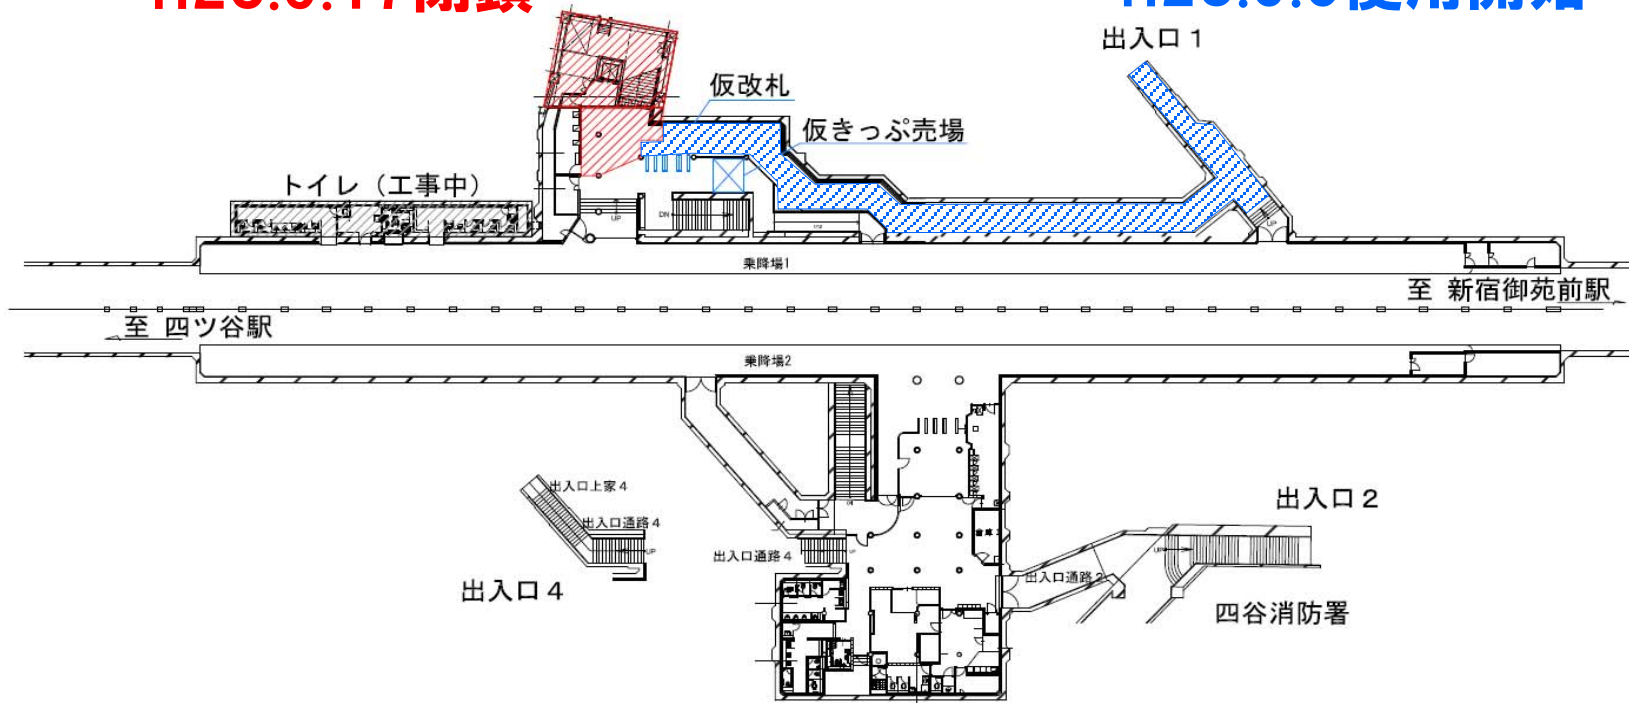

四谷三丁目駅 3番出入口閉鎖のお知らせ

Yotsuya-sanchoime Station : Notice of Entrance Closure

東京メトロ四谷三丁目駅をご利用いただき、ありがとうございます。

四谷三丁目駅では、3番出入口にエレベーターを設置する工事を行うこととなりました。

工事に伴い、現在閉鎖中の1番出入口を9月3日から使用開始し、2週間後の9月17日から3番出入口が閉鎖となります。

お客さまにはご迷惑をおかけしますが、ご協力のほど、よろしくお願いいたします。

H28.9.17閉鎖 出入口3閉鎖

H28.9.3使用開始

閉鎖期間 Closedown period

平成28年9月17日

Sep.2016

）

平成30年7月下旬 (予定)