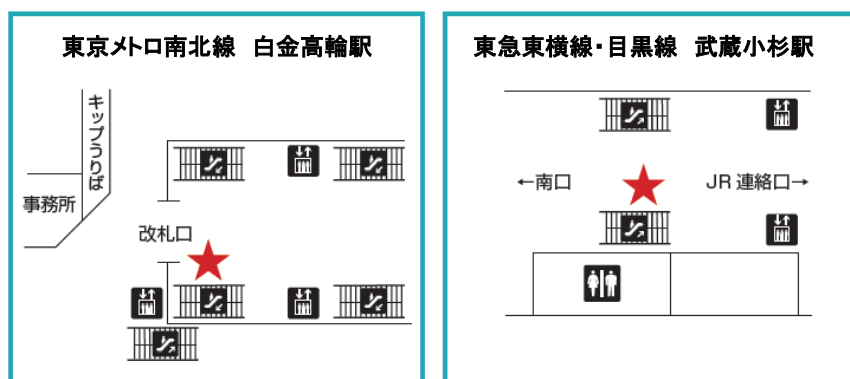

キャンペーンの詳細は別紙1・2をご参照ください。

※「タッチdeゲット夏のプレゼントラリー」は、みなとみらい21SP推進委員会が主催する、交通系ICカードや交通系IC機能付き携帯電話を使用したキャンペーンイベントです。

電車に乗ってオトク！①「みなとみらい GO!GO! スタンプキャンペーン」の概要

1 参加方法

各駅に配置※されているパンフレットを持ち、電車に乗って東京メトロ白金高輪駅もしくは、東急東横線・目黒線武蔵小杉駅改札内に設置されたスタンプを押印して、みなとみらい線みなとみらい駅もしくは元町・中華街駅改札内に設置された応募箱へ必要事項を明記の上、投函するだけで

オリジナルグッズが当たる抽選にご参加いただけます。

※パンフレットは埼玉高速鉄道線、東京メトロ線、東急線の各駅パンフレットラックで配布

[スタンプ設置駅構内図] ※詳しくは駅係員にお尋ねください

2 実施期間

平成 24 年 8 月 3 日(金)～31 日(金) ※投函締切り 8 月 31 日(金)

3 応募箱設置場所

みなとみらい線 みなとみらい駅(クイーンズスクエア方面)/元町・中華街駅(中華街方面) 改札内