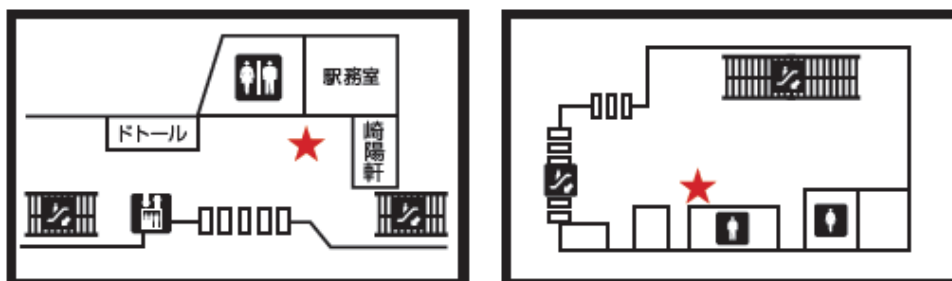

3 応募箱設置場所

みなとみらい線 みなとみらい駅(クイーンズスクエア方面)/元町・中華街駅(中華街方面) 改札内

[応募箱設置駅構内図] ※詳しくは駅係員にお尋ねください

みなとみらい駅

元町・中華街駅