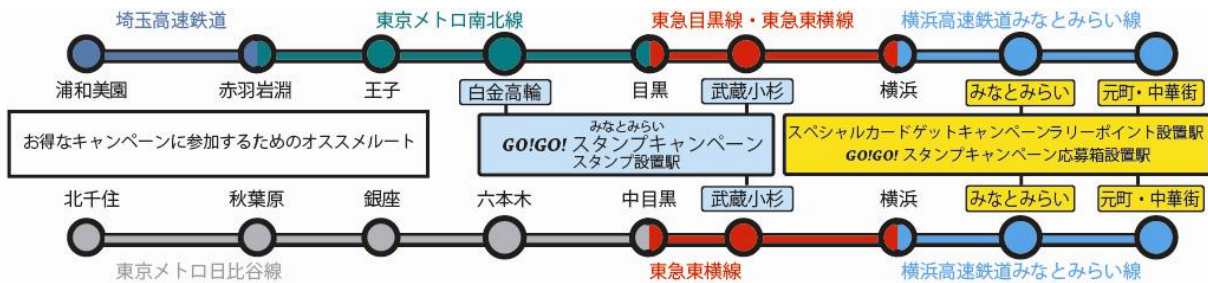

平成24年7月26日

埼玉高速鉄道株式会社

東京地下鉄株式会社

東京急行電鉄株式会社

横浜高速鉄道株式会社

埼玉高速鉄道株式会社、東京地下鉄株式会社、東京急行電鉄株式会社、横浜高速鉄道株式会社の4社は、平成24年8月3日(金)～31日(金)の期間中、電車に乗ってみなとみらい線みなとみらい駅もしくは元町・中華街駅を利用して横浜みなとみらい地区へ来られると、お得な特典を受けられる「電車に乗って横浜・みなとみらいへ行こう キャンペーン」を実施します。

本キャンペーンでは、指定された駅のスタンプを押して応募するとオリジナルグッズが当たる「みなとみらいGO!GO!スタンプキャンペーン」と、みなとみらい地区にて開催される「タッチdeゲット夏のプレゼントラリー※」のスペシャルカード特典がゲットできる「スペシャルカードゲットキャンペーン」を実施します。

期間中、横浜・みなとみらい地区では大人も子どもも楽しめるイベントが開催されています。ぜひ、電車を利用してお出かけいただき、横浜の夏休みをお楽しみください。

キャンペーンの詳細は別紙1・2をご参照ください。

※「タッチdeゲット夏のプレゼントラリー」は、みなとみらい21SP推進委員会が主催する、交通系ICカードや交通系IC機能付き携帯電話を使用したキャンペーンイベントです。

電車に乗ってオトク！①「みなとみらい GO!GO! スタンプキャンペーン」の概要

1 参加方法

各駅に配置※されているパンフレットを持ち、電車に乗って東京メトロ白金高輪駅もしくは、東急東横線・目黒線武蔵小杉駅改札内に設置されたスタンプを押印して、みなとみらい線みなとみらい駅もしくは元町・中華街駅改札内に設置された応募箱へ必要事項を明記の上、投函するだけで