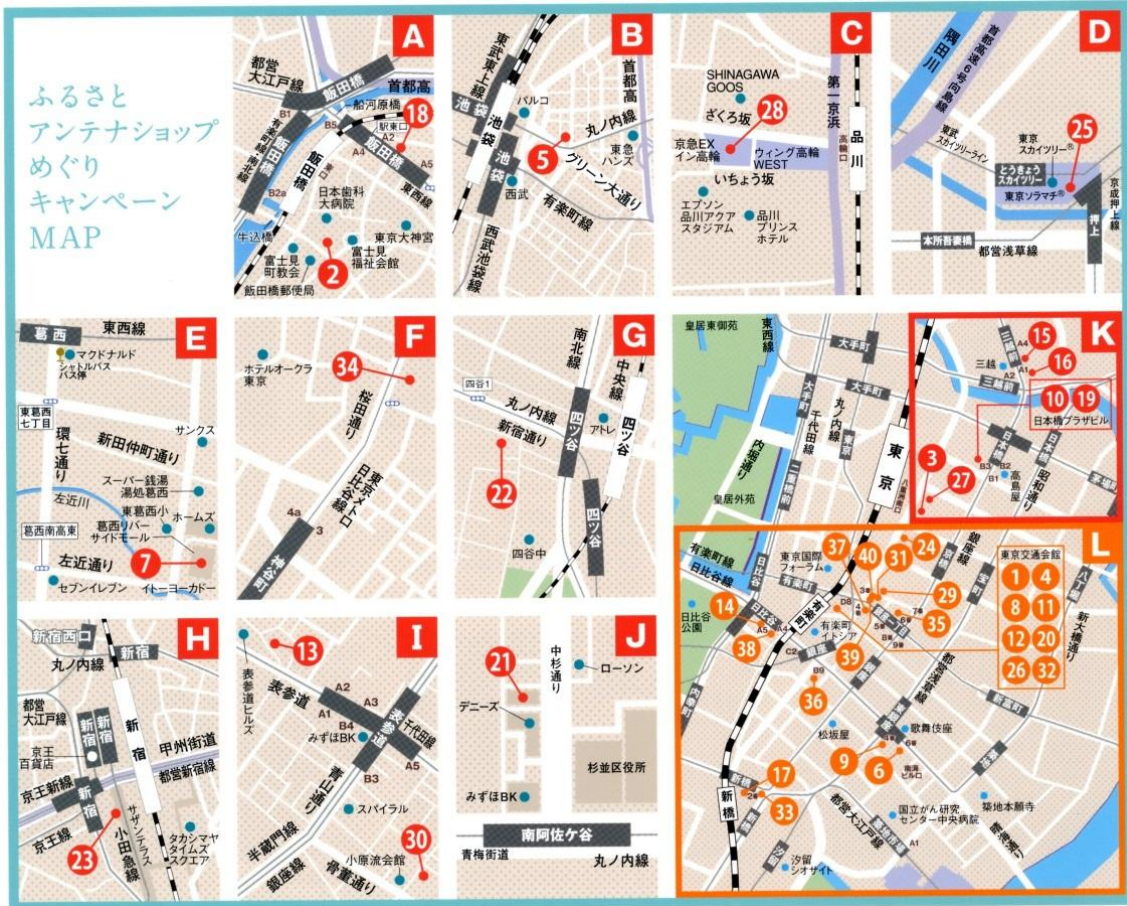

## 「ふるさとアンテナショップめぐりキャンペーン」の実施概要

1. **開催期間** 2013年7月13日（土）～8月31日（土）
2. **開催場所** 都内各地で各自治体が運営しているアンテナショップ 40店
3. **参加方法**
  - (1) クーポン特典対象の28店では、割引・特産品プレゼントなどの特典があります。各社局の駅で配布される「ふるさとアンテナショップめぐり」のパンフレット内のクーポン券をご使用された上、500円以上お買い上げいただくと特典を受けることができます。（パンフレットは全社局合計209,000部配布します。なくなり次第配布を終了します。）
  - (2) パンフレットに付いている「スタンプラリーカード」に、各店にて1つスタンプを押してもらい（500円以上のお買い上げの場合のみ）、参加40店から異なる店のスタンプを3個（パンフレットのマップに記載したA～Kエリアにある店から1スタンプ、Lエリアにある店から1スタンプ、前2箇所以外のアンテナショップ〔エリアの制限なし〕で1スタンプ）を集めて応募すると、抽選でご提供いただいた各地域の特産品をプレゼントします。
  - (3) また、今回は3スタンプに加えA～Kエリアにあるお店からさらに1つ、前4箇所以外のお店より1つ、合計5箇所のスタンプを集めて応募すると抽選で「ご当地キャラクターグッズ」と「鉄道各社グッズ」の詰め合わせをプレゼントいたします。

### 5. 駅頭キャンペーンの実施

キャンペーン期間中の下記日程につきまして駅構内でパンフレットやノベルティの配布を実施します。

日程	時間	社局名	開催駅	参加予定アンテナショップ
7月22日（月）	10:30～	京浜急行電鉄	横浜駅	☆
7月23日（火）	10:30～	京王電鉄	新宿駅	富士の国やまなし館、長崎県東京事務所、佐賀うまか市場どがんね
7月25日（木）	10:30～	京成電鉄	船橋駅	☆
	13:30～	新京成電鉄	新津田沼駅	☆
7月26日（金）	13:30～	北総鉄道 新京成電鉄 東武鉄道	新鎌ヶ谷駅	☆
7月30日（火）	13:30～	埼玉高速鉄道	東川口駅	徳島県東京本部
8月5日（月）	13:30～	首都圏新都市鉄道 （つくばエクスプレス）	秋葉原駅	長野県東京観光情報センター
8月6日（火）	10:30～	東京地下鉄 （東京メトロ）	銀座駅	香川・愛媛せとうち旬彩館・ にほんばし島根、福井県東京事務所
	13:30～	東京都交通局	日比谷駅	いきいき富山館、鳥取県東京本部
8月7日（水）	10:30～	東京地下鉄 （東京メトロ）	銀座駅	ぐんまちゃん家、奈良まほろば館 いわて銀河プラザ
	13:30～	東京都交通局	日比谷駅	鹿児島県東京事務所

以 上

【別紙】

1. エリア別マップ

2. 参加アンテナショップ一覧

番号	ショップ名	クーポン対象店舗	番号	ショップ名	クーポン対象店舗
1	北海道どさんこプラザ		21	佐賀うまか市場(竹八 南阿佐ヶ谷店内)	○
2	あおもり北彩館	○	22	長崎出島厨房 四谷店	○
3	北海道フーディスト八重洲店		23	新宿みやざき館 KONNE	
4	秋田ふるさと館	○	24	福島県八重洲観光交流館	
5	宮城ふるさとプラザ	○	25	とちまるショップ	
6	いわて銀河プラザ	○	26	Shizuoka Mt.Fuji Green-tea Plaza	○
7	ふくしま市場	○	27	静岡県東京観光案内所	
8	長野県東京観光情報センター	○	28	京都館	
9	ぐんまちゃん家		29	あきた美彩館	○
10	富士の国やまなし館	○	30	茨城マルシェ	
11	ゆめぶらざ滋賀	○	31	ふくい南青山291	○
12	いきいき富山館	○	32	食の國 福井館	○
13	表参道・新潟館ネスパス		33	わかやま紀州館	○
14	加賀・能登・金沢江戸本店	○	34	食のみやこ鳥取プラザ	○
15	にほんばし島根館	○	35	なっ! とくしま 虎ノ門巴町店	○
16	奈良まほろば館	○	36	広島ブランドショップTAU	○
17	香川・愛媛せとうち旬彩館	○	37	銀座熊本館	○
18	なっ! とくしま 飯田橋三丁目店	○	38	坐来 大分	○
19	おいでませ山口館		39	かごしま遊楽館	
20	徳島・香川トモニ市場	○	40	銀座わたしたショップ	
				まるごと高知	○