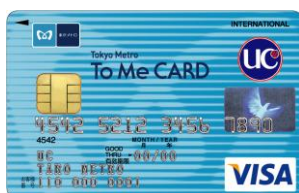

Tokyo Metro To Me CARD の新しい提携サービス

平成 26 年 6 月 1 日（日）スタート！！

東京メトロ（本社：東京都台東区 社長：奥 義光）では、クレジットカード「Tokyo Metro To Me CARD」（東京メトロ・トゥー・ミー・カード、以下：To Me CARD）の新しい提携サービスを、平成 26 年 6 月 1 日（日）から開始します。

このたび開始するのは、株式会社プレジデント社のビジネス総合誌『PRESIDENT』及び食の情報誌『dancyu』の定期購読のお申込みで、「メトロポイント」が付与されるサービスです。

これにより、「To Me CARD」の提携先は 31 社 5 団体となります。提携先が広がり、ますます便利な「To Me CARD」をぜひご利用ください。

サービスの詳細は、別紙のとおりです。

「To Me CARD ラインナップ」

To Me CARD UC
一般カード

To Me CARD Prime

To Me CARD PASMO
ゴールドカード

ANA To Me CARD PASMO JCB
（愛称：ソラチカカード）