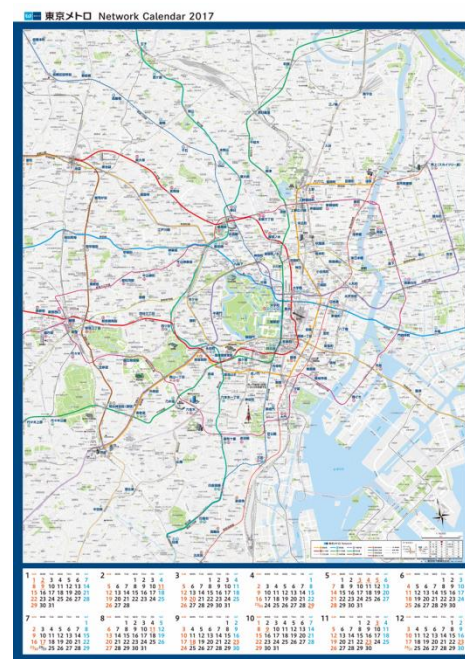

## (1) TOKYO METRO Train calendar 2017

商品概要：東京メトロ 全9路線の車両を紹介した壁掛け型のカレンダーです。月ごとに様々な東京メトロ車両が登場します。表紙は、今年度営業を開始する日比谷線新型車両 13000系です。

製品仕様：W365mm×H535mm( B3サイズ、13ページ(表紙含む)) 壁掛け式タンザック製本

価格：1,000円(税込)

販売数：6,000部

## (2) 東京メトロ Network Calendar 2017

商品概要：東京都心部の地図の上に、地下鉄路線図を重ね合わせたデザインのカレンダーです。

製品仕様：B1サイズ(728mm×1030mm)

価格：350円(税込)

販売数：9,000部