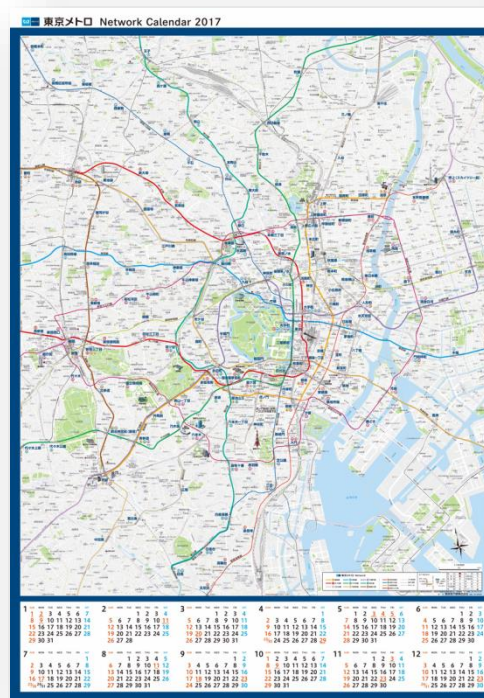

## 東京メトロ 2017年版カレンダーを発売します！

2016年10月4日（火）から順次発売開始

東京地下鉄株式会社（本社：東京都台東区 社長：奥 義光）と株式会社メトロコマース（本社：東京都台東区 社長：石井 滋）では、新しいメトロオリジナルグッズとして、東京メトロの車両の写真が満載の 2017年のオリジナルカレンダー「TOKYO METRO Train calendar 2017」と、都心部の地下鉄路線図を図柄とした「東京メトロ Network Calendar 2017」を、10月4日（火）から順次発売いたします。

なお、2種類のカレンダーは、東京メトログッズショップ「メトロの缶詰 in 押上」売店で、10月1日（土）10:00から、先行発売を行います！！

また、10月2日（日）に横浜ポルタ地下街特設会場にて開催する「YOKOHAMA トレインフェスティバル 2016」イベント（第2会場）でも先行発売を行います。ぜひご来場のうえ、お買い求めください！

詳細は別紙のとおりです。

TOKYO METRO Train calendar 2017

東京メトロ Network Calendar 2017