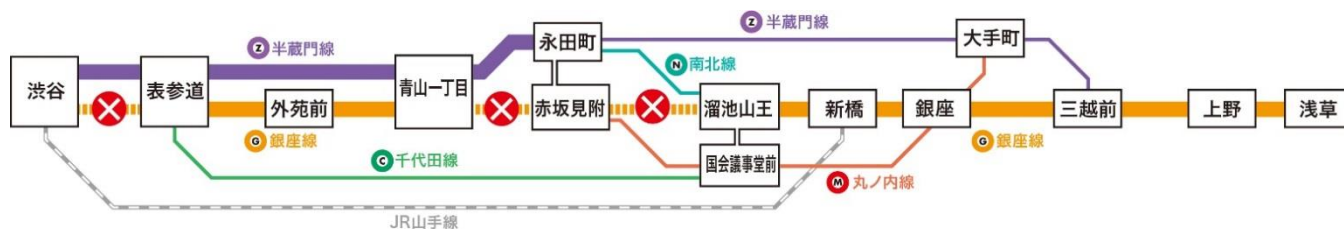

※各駅限定約200食となります。

※当日の鉄道運行状況により予告なく縮小・中止することがあります。予めご了承ください。

2 東京メトロ制服撮影会について

(1) 内容

東京メトロの制服を着て記念撮影ができます。大人・お子様ともに着用いただけます。

(2) 日時

11月5日、6日ともに11:30～16:00頃まで

※当日の鉄道運行状況、まかないカレー配布の状況により予告なく中断、終了することがあります。予めご了承ください。

3 会場場所

小川広場（千代田区神田小川町3-6）

丸ノ内線「淡路町駅」、千代田線「新御茶ノ水駅」、半蔵門線「神保町駅」から徒歩約10分

4 銀座線渋谷駅改良工事による一部運休について

開催日両日は銀座線が一部運休いたします。ご利用のお客様には大変ご迷惑をおかけいたしますが、何卒ご理解賜りますようお願い申し上げます。

運休区間は、銀座線渋谷～表参道駅間及び、青山一丁目～溜池山王駅間となります。浅草～溜池山王駅間の折り返し運転を行うほか、青山一丁目～表参道駅間で単線折り返し運転を実施いたします。また、東京メトロ全線、都営地下鉄全線、JR、各私鉄線の一部にて振替輸送を実施いたします。