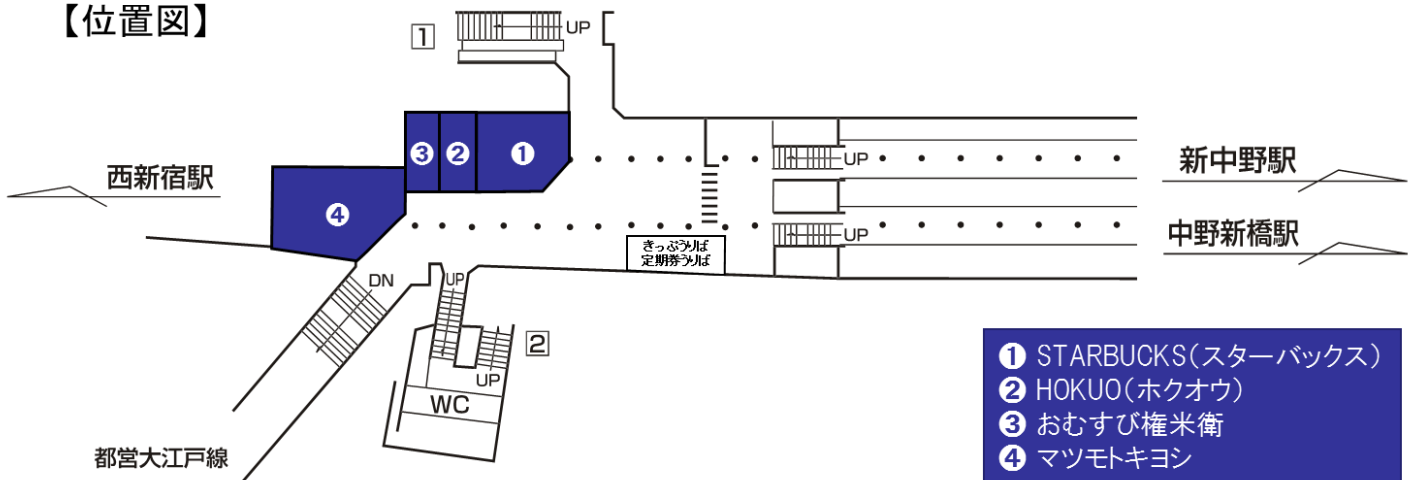

定期券うりばときっぷうりばを一体化したことにより生まれたスペースに「スターバックス（スペシャルティ コーヒースタア）」、「HOKUO（ベーカリー）」、「おむすび権米衛（おにぎり）」、「マツモトキヨシ（ドラッグストア）」と、普段中野坂上駅をご利用のお客様により便利にご利用いただける4つの物販・食物販・飲食店舗を揃えました。

今回の4店舗オープンにより、東京メトロが駅構内で展開する商業店舗は34駅140店舗となります。東京メトロおよびメトロプロパティーズでは、今後も、お客様のニーズや、周辺店舗・街のイメージなどに合わせた店舗展開を行い、より快適な駅空間をつくっていきます。

## 中野坂上メトロピアオープン詳細

- 1 施設名 中野坂上メトロピア
- 2 所在地 東京都中野区本町 2-48-2  
中野坂上駅構内 新宿方面改札口前
- 3 オープン日 2017年7月6日(木)
- 4 営業時間 店舗により異なります。
- 5 面積 244.55 m<sup>2</sup>
- 6 店舗詳細 次ページをご参照ください。

### 【位置図】

#### ① STARBUCKS（スターバックス）

スペシャルティ コーヒーストア

■営業時間 7:00～22:00（平日）  
8:00～21:00（土日祝）

■店舗面積 86.44 m<sup>2</sup> ■座席数 21 席

アメリカ シアトル生まれのスペシャルティコーヒーストア。高品質のアラビカ種コーヒー豆から抽出した、バラエティ豊かなエスプレッソドリンクやペストリー、サンドイッチをお楽しみいただけます。