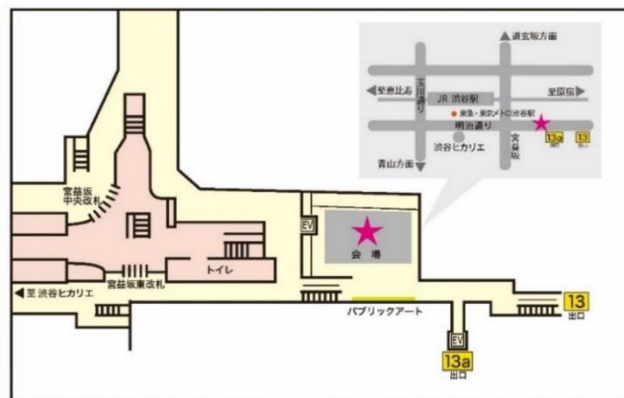

演奏者(両公演共通) ～東京藝術大学音楽学部～

- ・ヴァイオリン 柘植彩音
- ・ヴァイオリン 中平めいこ
- ・ヴィオラ 小室明佳里
- ・チェロ 饗庭萌子

<10月22日(日)>

第1部公演：サクソフォン四重奏 (14時00分～14時40分)

演奏曲目

- ・G線上のアリア／J.S.バッハ
- ・カルメン幻想曲／G.ビゼー arr.伊藤康英 ほか

第2部公演：サクソフォン四重奏 (15時00分～15時40分)

演奏曲目

- ・3つの前奏曲／G.ガーシュウィン
- ・Memories of you ～ Sing Sing Sing／B.グッドマン arr.川崎龍 ほか

演奏者(両公演共通) ～東京藝術大学音楽学部～ “The Rev Saxophone Quartet”

- ・ソプラノ 上野耕平
- ・アルト 宮越悠貴
- ・テナー 都築惇
- ・バリトン 田中奏一郎

※曲目、演奏者、楽器は都合により変更となる場合がありますので、ご了承ください。

【場所詳細】

東京芸術大学・田原町校
東京メトロ副都心線・有明線 渋谷駅

以上