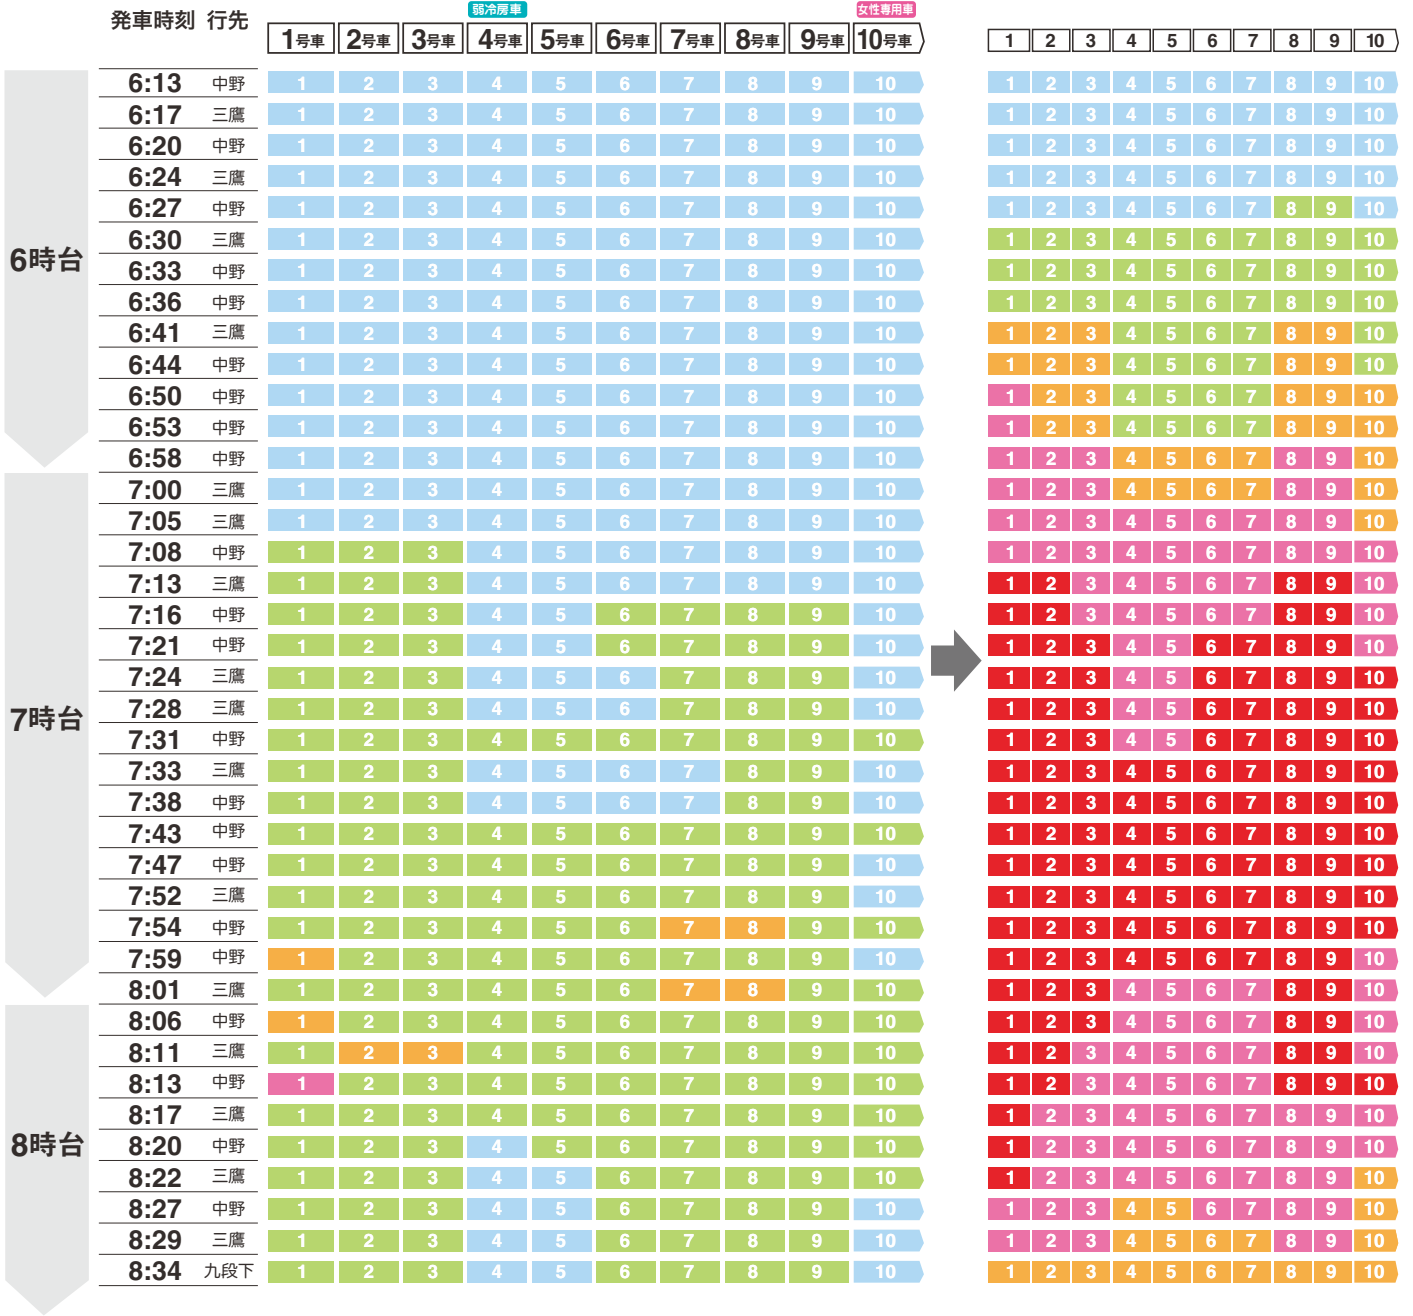

南行徳駅発車時の混雑状況

→ 大手町方面

門前仲町駅到着時の混雑状況

※混雑状況は日によって変動があります。 ※2017年の調査をもとに作成しております。