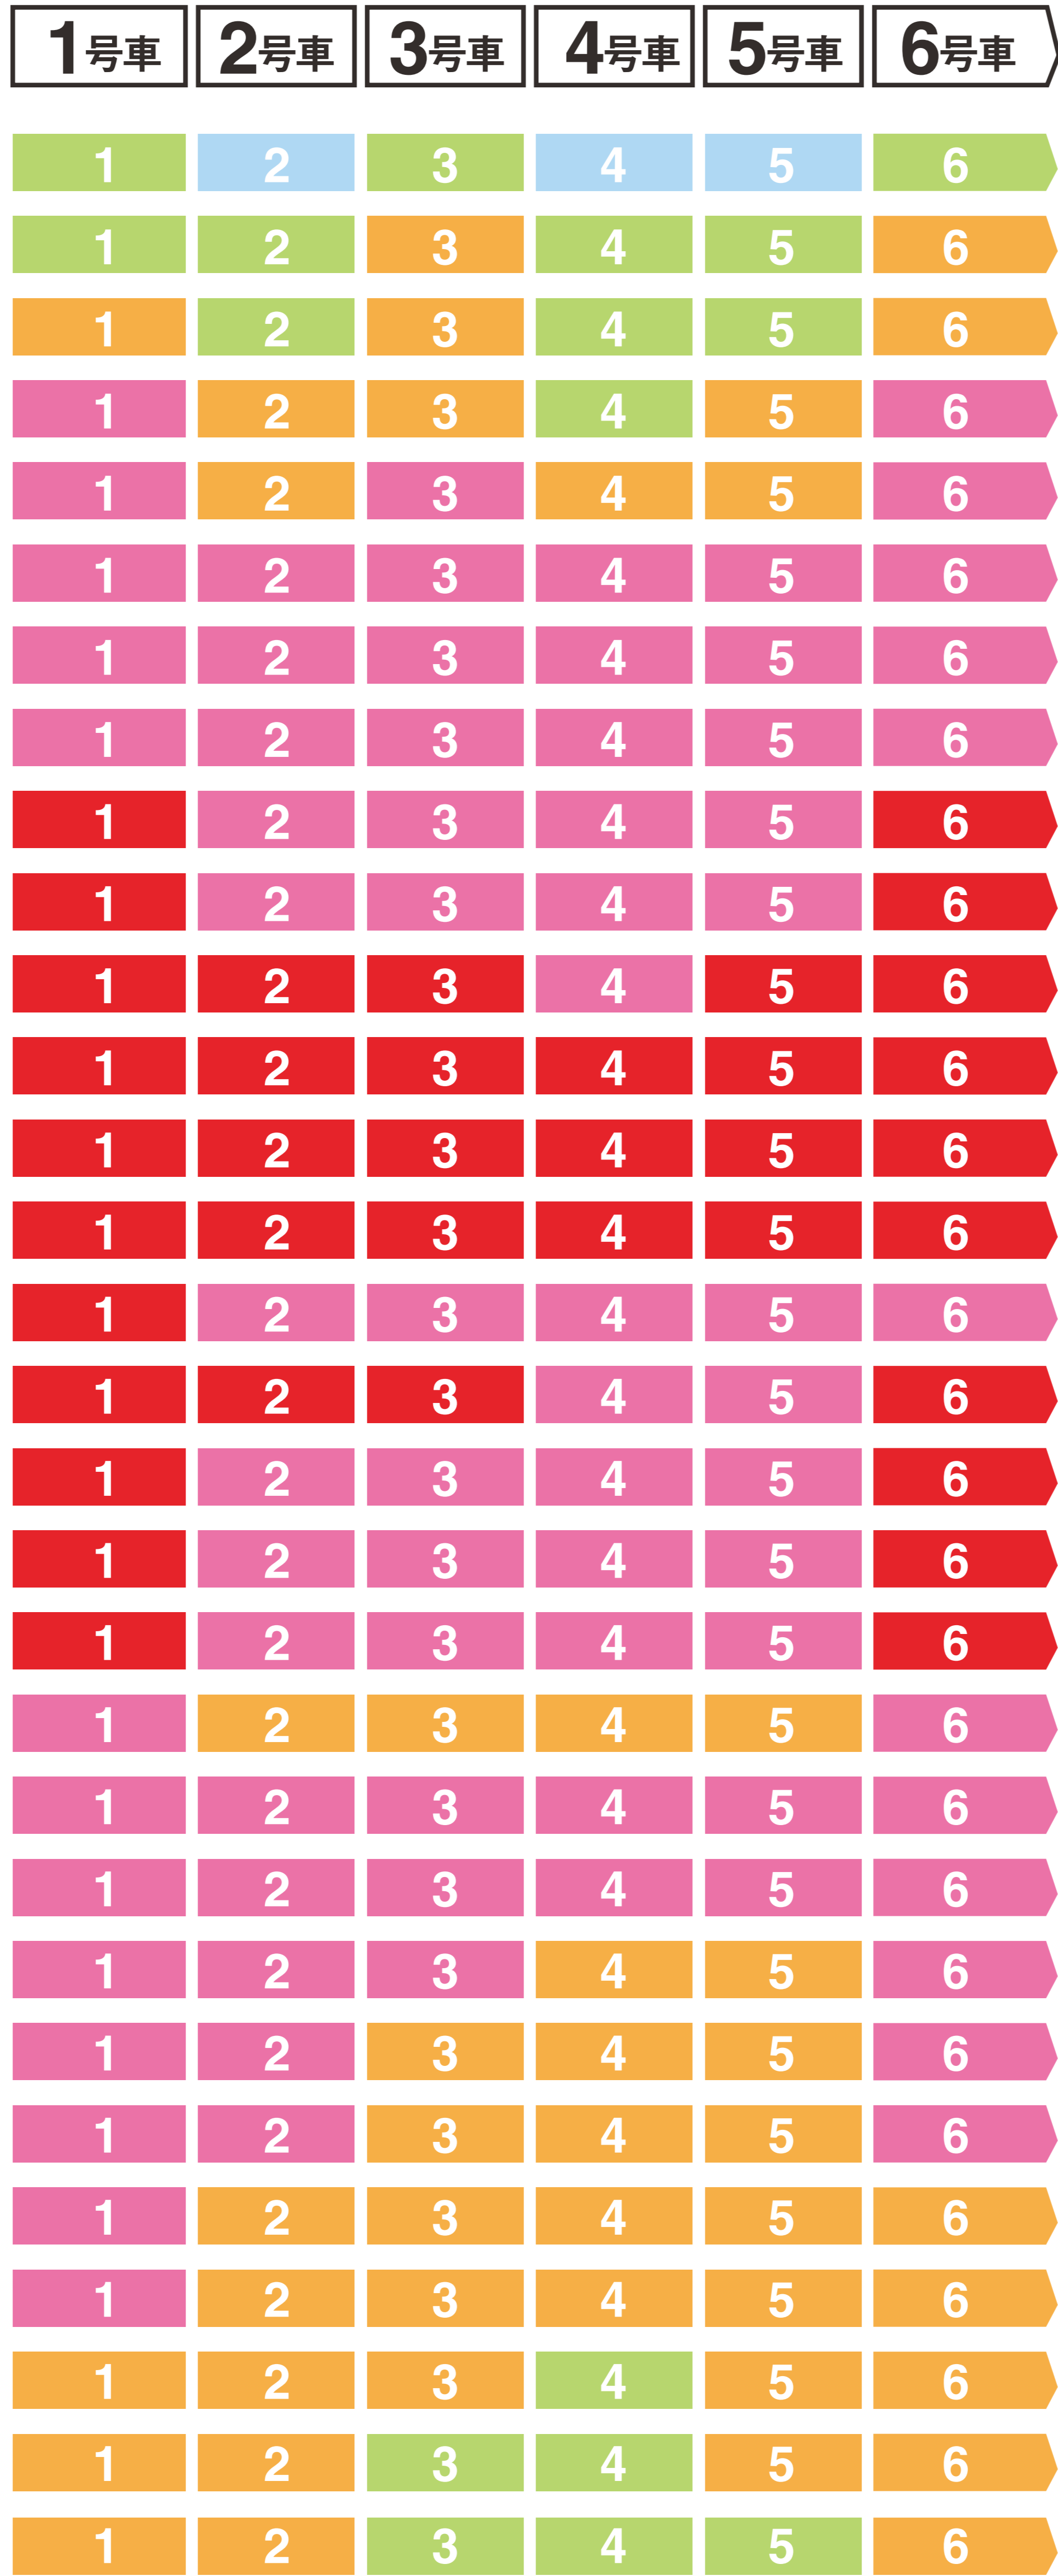

時差通勤^{及び}空いている車両のご利用をお願いします!

N14 駒込駅

混雑のめやす

空いている

やや空いている

やや混雑している

混雑している

かなり混雑している

鳩 = 鳩ヶ谷駅始発
 神 = 王子神谷駅始発
 (無印 = 浦和美園駅始発)

6時台

発車時刻 行先

鳩	6:59	日吉	
	7:05	日吉	
	7:12	日吉	
	7:18	日吉	
	7:24	日吉	
7時台	7:30	日吉	
	7:34	日吉	
	7:39	武蔵小杉	
	7:43	白金高輪	
	鳩	7:47	日吉
	7:50	日吉	
	7:54	日吉	
8時台	8:00	武蔵小杉	
	8:03	白金高輪	
	鳩	8:07	日吉
	8:10	武蔵小杉	
	8:14	日吉	
	8:17	白金高輪	
	8:20	武蔵小杉	
	神	8:23	白金高輪
	8:27	武蔵小杉	
	8:29	麻布十番	
	8:34	日吉	
	鳩	8:37	白金高輪
	8:41	日吉	
	8:45	武蔵小杉	
8:49	麻布十番		
鳩	8:52	武蔵小杉	
8:56	白金高輪		
8:59	日吉		

駒込駅発車時の混雑状況

弱冷房車 → 目黒方面

後樂園駅到着時の混雑状況

→ 目黒方面

※混雑状況は日によって変動があります。 ※2018年の調査をもとに作成しております。