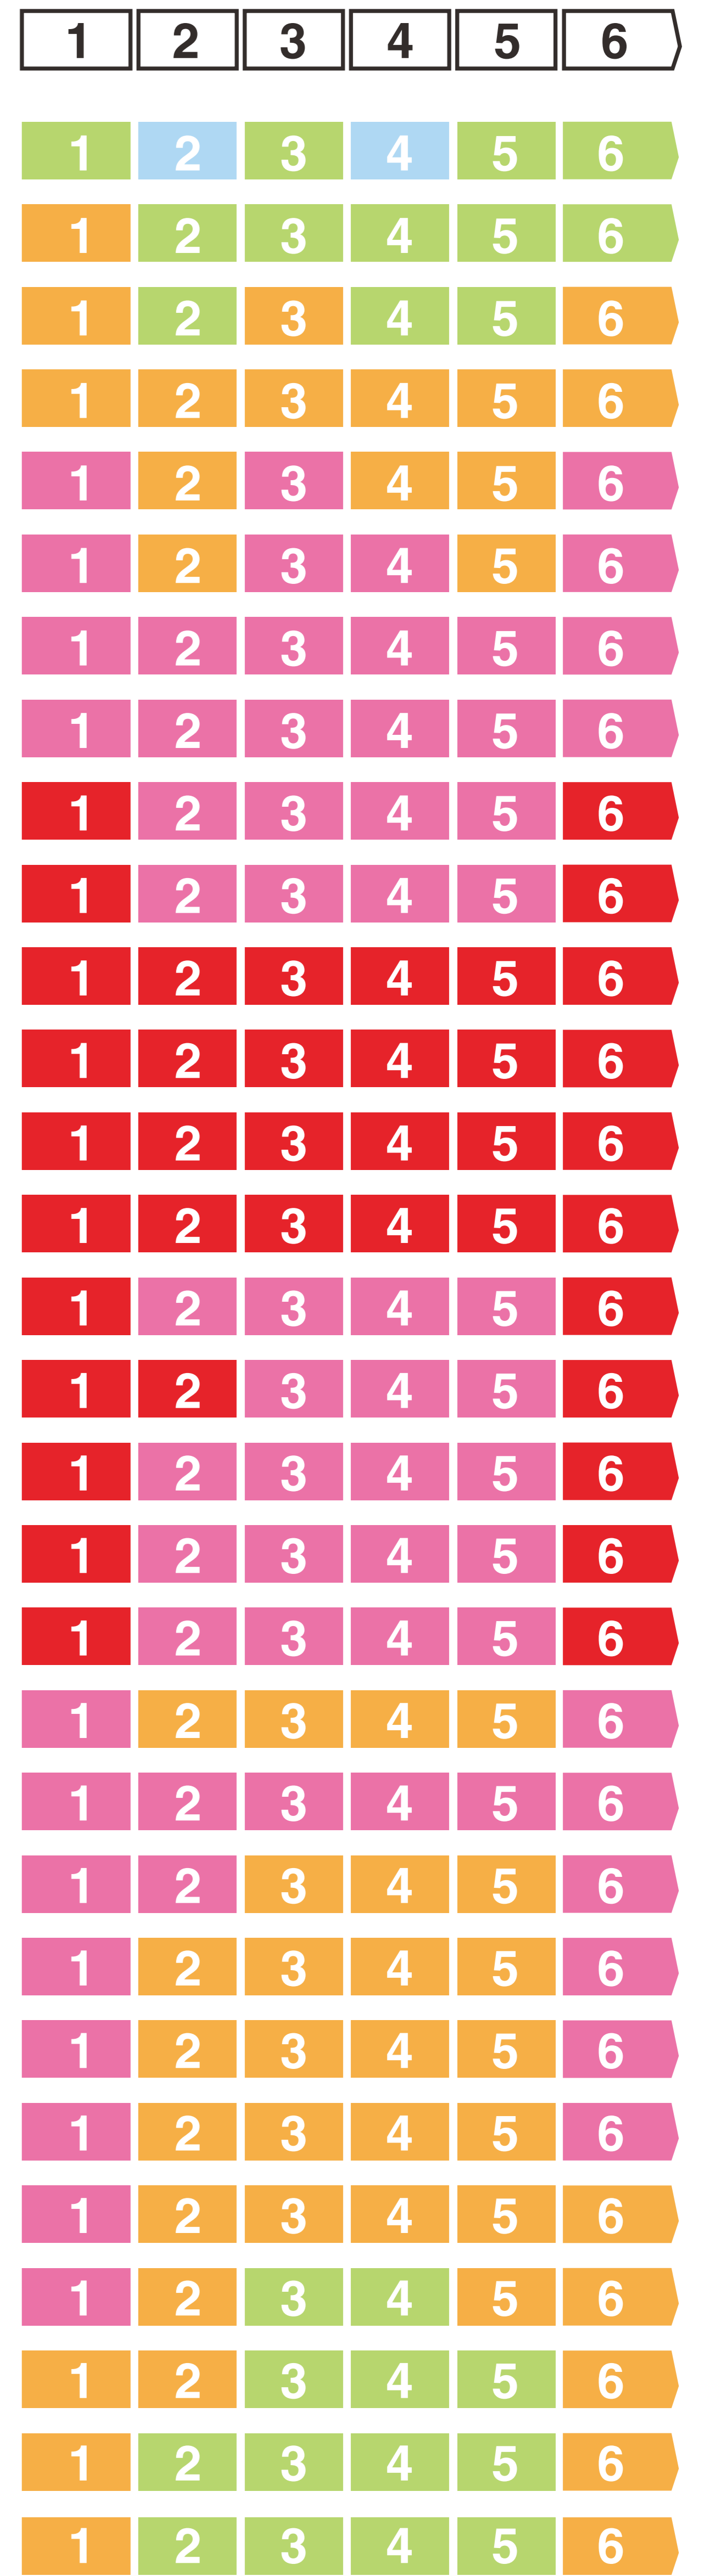

時差通勤^{及び}空いている車両のご利用をお願いします!

N14 駒込駅

混雑のめやす

空いている

やや空いている

やや混雑している

混雑している

かなり混雑している

鳩 = 鳩ヶ谷駅始発
 神 = 王子神谷駅始発
 (無印 = 浦和美園駅始発)

6時台

発車時刻 行先

鳩	6:59	日吉	
	7:05	日吉	
	7:12	日吉	
	7:18	日吉	
	7:24	日吉	
7時台	7:30	日吉	
	7:34	日吉	
	7:39	武蔵小杉	
	7:43	白金高輪	
	鳩	7:47	日吉
	7:50	日吉	
	7:54	日吉	
8時台	8:00	武蔵小杉	
	8:03	白金高輪	
	鳩	8:07	日吉
	8:10	武蔵小杉	
	8:14	日吉	
	8:17	白金高輪	
	8:20	武蔵小杉	
	神	8:23	白金高輪
	8:27	武蔵小杉	
	8:29	麻布十番	
	8:34	日吉	
	鳩	8:37	白金高輪
	8:41	日吉	
	8:45	武蔵小杉	
8:49	麻布十番		
鳩	8:52	武蔵小杉	
8:56	白金高輪		
8:59	日吉		

駒込駅発車時の混雑状況

弱冷房車 → 目黒方面

後樂園駅到着時の混雑状況

→ 目黒方面

※混雑状況は日によって変動があります。 ※2018年の調査をもとに作成しております。