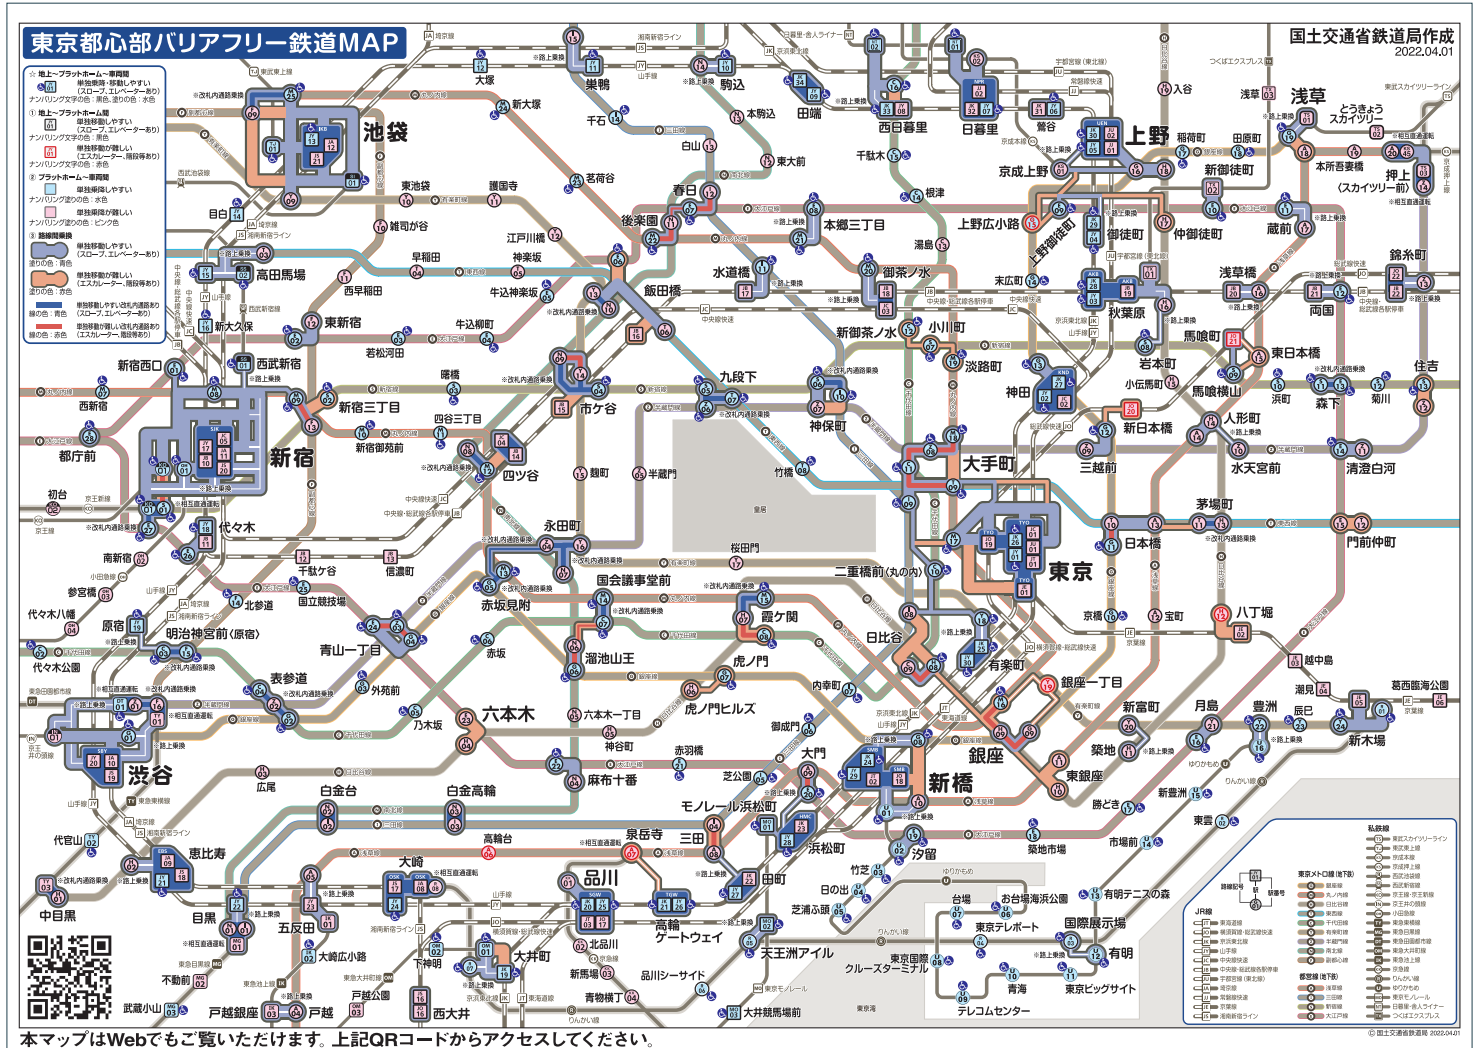

東京都心部バリアフリー鉄道MAPのみかた

このマップは、**主として車椅子を利用される方を対象に**、東京都心の駅におけるバリアフリー乗降設備の状況をまとめたものです。駅のバリアフリー設備の状況や駅員による介添えのご依頼につきましては、ご利用になる鉄軌道事業者までご確認ください。ご依頼いただけますようお願いいたします。

■必ずお読みください

- 乗車駅と降車駅で、バリアフリー設備の状況が異なる場合がありますのでご注意ください。 ○目安値は、車椅子の仕様やご利用の方により適さない場合があります。
- このマップは、各鉄軌道事業者からの情報に基づき、国土交通省が作成しています。このマップに対するご意見等につきましては、国土交通省鉄道局鉄道サービス政策室までお願いいたします。

これは、車両やホーム上におけるもっとも条件のよい位置での値 (段差・隙間) を示しているもので、目安値となります (車椅子での乗降に適した場所にスロープを設置してある駅もあります)。

※段差・隙間は、車両の乗車率、乗客の偏りによる車両の揺れ、レールや車輪の摩耗、レールのゆがみ等により、必ずしも一定の状態にはならず、ある程度の幅を有します。

※「単独乗降しやすい」駅であっても、一部目安値を満たさないのりばが含まれる場合もあります。

※車両や車内の混雑状況、ホームの位置によって状況が異なりますので、必ずしもすべての車両・ホームの位置における段差・隙間を示すものではありません。

国土交通省からのお知らせ

QRコードの商標はデジソーウェブの登録商標です。

エレベーターはどこ？ホームベンチはどこ？
駅の困ったを検索できる東京メトロのWEBサービスです。

- 簡単操作!**
- ① 駅を検索
 - ② 有無を○×で表示

おむつ替えの場所はあるかな？
エレベーターでいけるかな？