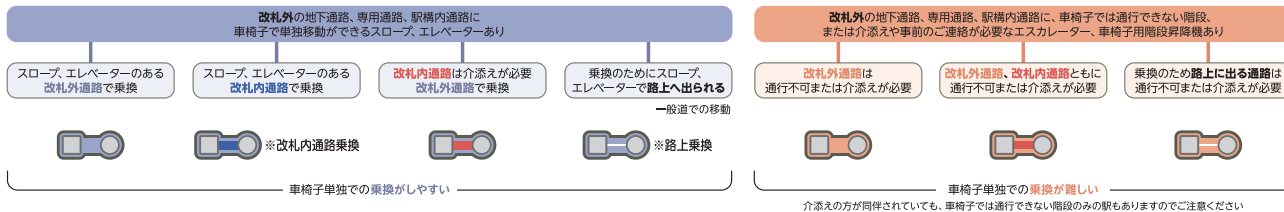

路線間乗換の移動

■「プラットホーム～車両間」について

プラットホームと車両の間の段差・隙間は、車両乗降口の**段差3cm、隙間7cmを目安として、ともにこれら以下を満たしている場合に、「段差・隙間が小さい」と**しています。

これは、車両やホーム上におけるもっとも条件のよい位置での値 (段差・隙間) を示しているもので、目安値となります (車椅子での乗降に適した場所にスロープを設置してある駅もあります)。

※段差・隙間は、車両の乗車率、乗客の偏りによる車両の揺れ、レールや車輪の摩耗、レールのゆがみ等により、必ずしも一定の状態にはならず、ある程度の幅を有します。

※「単独乗降しやすい」駅であっても、一部目安値を満たさないのりばが含まれる場合もあります。

※車両や車内の混雑状況、ホームの位置によって状況が異なりますので、必ずしもすべての車両・ホームの位置における段差・隙間を示すものではありません。