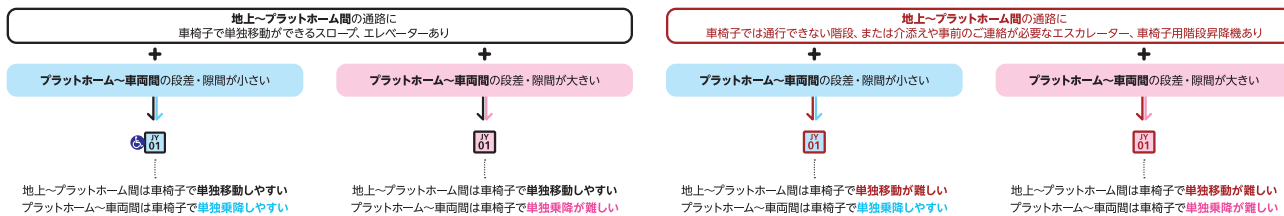

東京都心部バリアフリー鉄道MAPのみかた

このマップは、**主として車椅子を利用される方を対象に**、東京都心の駅におけるバリアフリー乗降設備の状況をまとめたものです。駅のバリアフリー設備の状況や駅員による介添えのご依頼につきましては、ご利用になる鉄軌道事業者までご確認ください。ご依頼いただけますようお願いいたします。

■必ずお読みください

- ○乗車駅と降車駅で、バリアフリー設備の状況が異なる場合がありますのでご注意ください。 ○目安値は、車椅子の仕様やご利用の方により適さない場合があります。
- ○このマップは、各鉄軌道事業者からの情報に基づき、国土交通省が作成しています。このマップに対するご意見等につきましては、国土交通省鉄道局鉄道サービス政策室までお願いいたします。

問い合わせ先：国土交通省鉄道局鉄道サービス政策室 電話 (03) 5253-8111 (代表) FAX (03) 5253-1635 電子メール hqt-tetsudo-service@mlit.go.jp

乗降駅の地上～プラットホーム～車両間の移動