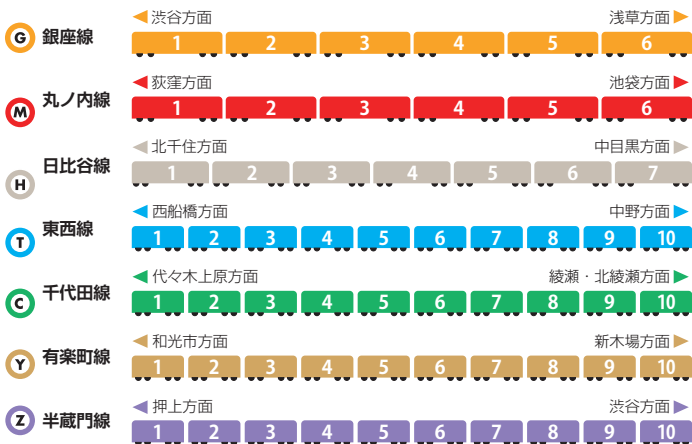

■ 本書のみかた

凡例

車いす対応エスカレーター
(上り・下り)

エレベーター

エスカレーター
(上り)

階段昇降機

乳幼児用設備
(ベビーチェア・ベビーシート)

車いす対応エスカレーター
(上り)

エスカレーター
(上り・下り)

エスカレーター
(下り)

バリアフリートイレ

オストメイト用設備

介助用ベッド

● 駅の情報

駅名、駅ナンバリング及び電話番号を記載しています。のりかえ駅は、のりかえ路線名、駅ナンバリング及び掲載ページも記載しています。

● ホームから地上までのバリアフリー設備

ホームから地上までのエレベーター及びエスカレーターの設置状況を記載しています。設備の設置位置、運転時間*及びエスカレーターの運転方向などを記載しています。*運転時間については、利用時間に制限がある設備のみ記載しています。(特に曜日の注釈が無い場合は、平日及び土・休日共通です。)

駅の情報	ホーム ↔ 改札	改札 ↔ 地上	階段昇降機	トイレ設備
06 溜池山王 ためいけさんのおう 03-3505-3071 バリアフリールート: C のりかえ路線 丸ノ内線・p.21 (国会議事堂前駅) 千代田線・p.41 (国会議事堂前駅) 南北線……p.59	① ホーム(6号車付近)～溜池交差点方面改札 ② ホーム(2号車付近)～溜池交差点方面改札 ③ ホーム(6号車付近)～溜池交差点方面改札	④ 溜池交差点方面改札～南北線改札(山王パークタワー) ⑤ 10、11、12、13、14 出入口連絡通路階～11、14 出入口 ⑥ 溜池交差点方面改札～9、10、13 出入口(一部)	⑦ 溜池交差点方面改札～10、11、12、13 出入口連絡通路階	⑧ 溜池交差点方面改札内

● バリアフリールートの整備状況

- ◎ 表記 駅の出入口からホームを結ぶ経路について、原則としてエレベーター(スロープを含む)により、段差が解消できていることを表します。
- 表記 駅の出入口からホームを結ぶ経路について、エレベーター、車いす対応エスカレーター及び階段昇降機によって段差が解消できていることを表します。
  ※車いすをご利用のお客様については、駅係員の対応が必要な移動経路です。

● 階段昇降機の設置状況

車いすに乗ったまま、階段を移動できる設備の設置状況を記載しています。

● トイレのバリアフリー設備

車いす対応トイレ、乳幼児用設備、オストメイト用設備、介助用ベッド(都営地下鉄のみ)の設置状況を記載しています。

■ 各路線の列車編成のご案内