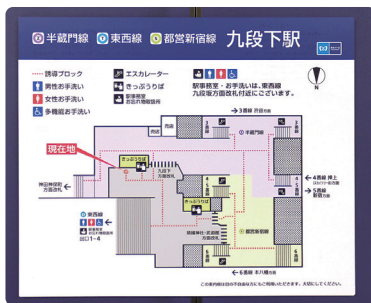

■ 地下鉄路線図

地下鉄路線図

東京都交通局 東京メトロ

© 2023.03 東京都交通局 東京地下鉄株式会社

■ 駅の主な設備のご紹介

エレベーター

地上の出入口からホームまで行けるように、エレベーターを整備しています。

※東京メトロ及び都営地下鉄では、お客様に安全にご利用いただくために、エレベーターを定期的に点検しております。各駅のエレベーター点検の日程は、東京メトロホームページ(www.tokymetro.jp)、東京都交通局ホームページ(www.kotsu.metro.tokyo.jp)でご案内しています。

エスカレーター

駅構内をスムーズに移動できるように、エスカレーターを整備しています。

階段昇降機

車いすに乗ったまま階段を移動できる設備です。

バリアフリートイレ

身体の不自由なお客様や乳幼児をお連れのお客様などが利用しやすいように、スペースを広く取り、手すり、ベビーシート、オストメイト用設備、介助用ベッド(都営地下鉄のみ)などを備えたトイレの整備を進めています。

スロープ

高齢のお客様やお身体の不自由なお客様などでも円滑に移動ができるように、スロープを設置し、駅構内の段差解消に努めています。

■ 傾斜型自動券売機

車いすをご利用のお客様や高齢のお客様が利用しやすいように、現金投入口が低い傾斜型の券売機や精算機を導入しています。また、目の不自由なお客様にもご利用いただけるように音声案内やテンキーを備え付けた券売機(英語表示にも対応)も導入しています。

■ 自動改札機

改札口の一部に、車いすをご利用のお客様や大きな荷物をお持ちのお客様でも通行しやすいよう、幅が広い改札機を設置しています。

■ 音響案内・音声案内

目の不自由なお客様などが利用しやすいように、一部の駅に音響案内または音声案内を設置しています。

■ 駅の主な設備のご紹介

■ 触知案内図

目の不自由なお客様に、駅構内の案内や主要施設の場所を点字及び触知図でご案内する触知案内図の設置を進めています。

■ ホームドア

ホームから線路内への転落事故や、ホームにおける列車との接触事故を防止するため、ホームドアの設置を順次進めています。

■ 点字運賃表

全ての駅に点字運賃表を備えています。