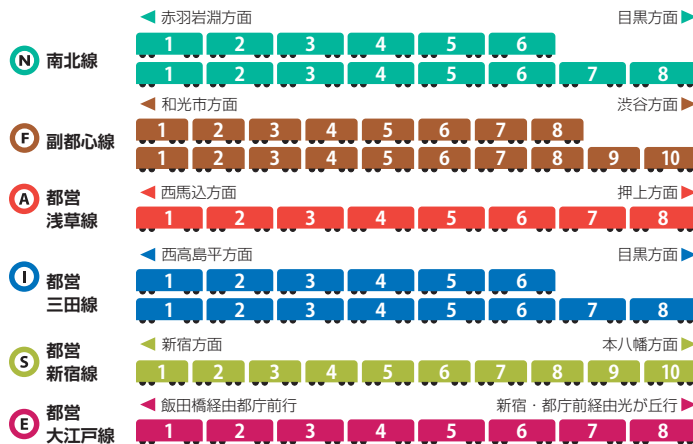

■ 本書のみかた

凡例

車いす対応エスカレーター
(上り・下り)

エレベーター

エスカレーター
(上り)

階段昇降機

乳幼児用設備
(ベビーチェア・ベビーシート)

車いす対応エスカレーター
(上り)

エスカレーター
(上り・下り)

エスカレーター
(下り)

バリアフリートイレ

オストメイト用設備

介助用ベッド

● 駅の情報

駅名、駅ナンバリング及び電話番号を記載しています。のりかえ駅は、のりかえ路線名、駅ナンバリング及び掲載ページも記載しています。

● ホームから地上までのバリアフリー設備

ホームから地上までのエレベーター及びエスカレーターの設置状況を記載しています。設備の設置位置、運転時間*及びエスカレーターの運転方向などを記載しています。*運転時間については、利用時間に制限がある設備のみ記載しています。(特に曜日の注釈が無い場合は、平日及び土・休日共通です。)

駅の情報	ホーム ↔ 改札	改札 ↔ 地上	階段昇降機	トイレ設備
06 溜池山王 ためいけさんのおう 03-3505-3071 バリアフリールート: C のりかえ路線 丸ノ内線・p.21 (国会議事堂前駅) 千代田線・p.41 (国会議事堂前駅) 南北線……p.59	① ホーム(6号車付近)～溜池交差点方面改札 ② ホーム(2号車付近)～溜池交差点方面改札 ③ ホーム(6号車付近)～溜池交差点方面改札	④ 溜池交差点方面改札～南北線改札(山王パークタワー) ⑤ 10、11、12、13、14 出入口連絡通路階～11、14 出入口 ⑥ 溜池交差点方面改札～9、10、13 出入口(一部)	⑦ 溜池交差点方面改札～10、11、12、13 出入口連絡通路階	⑧ 溜池交差点方面改札内

● バリアフリールートの整備状況

- ◎ 表記 駅の出入口からホームを結ぶ経路について、原則としてエレベーター(スロープを含む)により、段差が解消できていることを表します。
- 表記 駅の出入口からホームを結ぶ経路について、エレベーター、車いす対応エスカレーター及び階段昇降機によって段差が解消できていることを表します。
  ※車いすをご利用のお客様については、駅係員の対応が必要な移動経路です。

● 階段昇降機の設置状況

車いすに乗ったまま、階段を移動できる設備の設置状況を記載しています。

● トイレのバリアフリー設備

車いす対応トイレ、乳幼児用設備、オストメイト用設備、介助用ベッド(都営地下鉄のみ)の設置状況を記載しています。

■ 各路線の列車編成のご案内