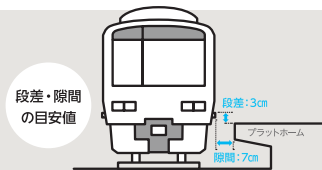

東京都心部バリアフリー鉄道MAPのみかた

このマップは、**主として車椅子を利用される方を対象に**、東京都心の駅におけるバリアフリー乗降設備の状況をまとめたものです。駅のバリアフリー設備の状況や駅員による介添えのご依頼につきましては、ご利用になる鉄軌道事業者までご確認ください。ご依頼いただけますようお願いいたします。

■必ずお読みください

- ○乗車駅と降車駅で、バリアフリー設備の状況が異なる場合がありますのでご注意ください。 ○目安値は、車椅子の仕様やご利用の方により適さない場合があります。
- ○このマップは、各鉄軌道事業者からの情報に基づき、国土交通省が作成しています。このマップに対するご意見等につきましては、国土交通省鉄道局鉄道サービス政策室までお願いいたします。

問い合わせ先：国土交通省鉄道局鉄道サービス政策室 電話 (03) 5253-8111 (代表) FAX (03) 5253-1635 電子メール hqt-tetsudo-service@mlit.go.jp

乗降駅の地上～プラットホーム～車両間の移動

路線間乗換の移動

■「プラットホーム～車両間」について

プラットホームと車両の間の段差・隙間は、車両乗降口の**段差3cm、隙間7cmを目安として、ともにこれら以下を満たしている場合に、「段差・隙間が小さい」と**しています。

これは、車両やホーム上におけるもっとも条件のよい位置での値 (段差・隙間) を示しているもので、目安値となります (車椅子での乗降に適した場所にスロープを設置してある駅もあります)。

※段差・隙間は、車両の乗車率、乗客の偏りによる車両の揺れ、レールや車輪の摩耗、レールのゆがみ等により、必ずしも一定の状態にはならず、ある程度の幅を有します。

※「単独乗降しやすい」駅であっても、一部目安値を満たさないのりばが含まれる場合もあります。

※車両や車内の混雑状況、ホームの位置によって状況が異なりますので、必ずしもすべての車両・ホームの位置における段差・隙間を示すものではありません。