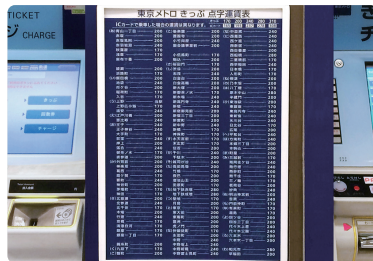

■ 傾斜型自動券売機

車いすをご利用のお客様や高齢のお客様が利用しやすいように、現金投入口が低い傾斜型の券売機や精算機を導入しています。また、目の不自由なお客様にもご利用いただけるように音声案内やテンキーを備え付けた券売機(英語表示にも対応)も導入しています。

■ 自動改札機

改札口の一部に、車いすをご利用のお客様や大きな荷物をお持ちのお客様でも通行しやすいよう、幅が広い改札機を設置しています。

■ 音響案内・音声案内

目の不自由なお客様などが利用しやすいように、一部の駅に音響案内または音声案内を設置しています。

■ 駅の主な設備のご紹介

■ 触知案内図

目の不自由なお客様に、駅構内の案内や主要施設の場所を点字及び触知図でご案内する触知案内図の設置を進めています。

■ ホームドア

ホームから線路内への転落事故や、ホームにおける列車との接触事故を防止するため、ホームドアの設置を順次進めています。

■ 点字運賃表

全ての駅に点字運賃表を備えています。

■ AED(自動体外式除細動器)

急病のお客様などへの救急救命活動を円滑に行えるように全ての駅にAED(自動体外式除細動器)を設置しています。

■ 誘導ブロック

目の不自由なお客様などに安心・安全にご利用いただけるように、黄色のブロックを全ての駅に設置しています。点状のブロックは警告用、線状のブロックは誘導用として設置しています。

■ 自動旅客案内装置・行先表示器

ホーム上で、列車の行先や種別、列車の接近などを表示し、あわせて音声でも案内をしています。