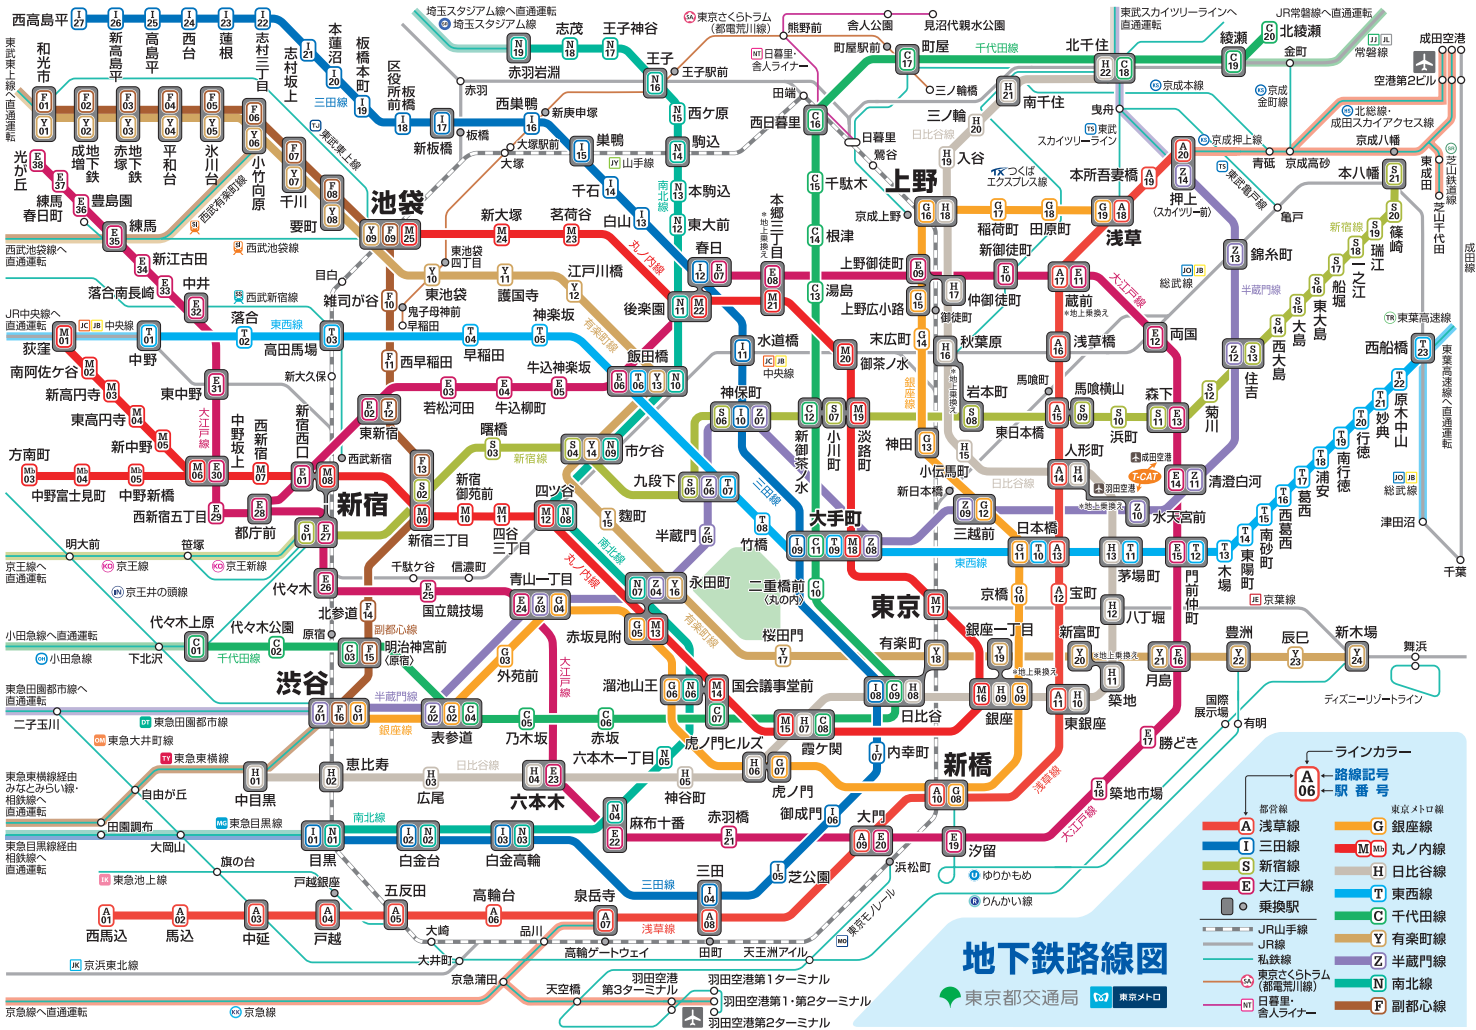

■ 地下鉄路線図

地下鉄路線図

東京都交通局 東京メトロ

© 2023.03 東京都交通局 東京地下鉄株式会社

■ 駅の主な設備のご紹介

エレベーター

地上の出入口からホームまで行けるように、エレベーターを整備しています。

※東京メトロ及び都営地下鉄では、お客様に安全にご利用いただくために、エレベーターを定期的に点検しております。各駅のエレベーター点検の日程は、東京メトロホームページ(www.tokymetro.jp)、東京都交通局ホームページ(www.kotsu.metro.tokyo.jp)でご案内しています。