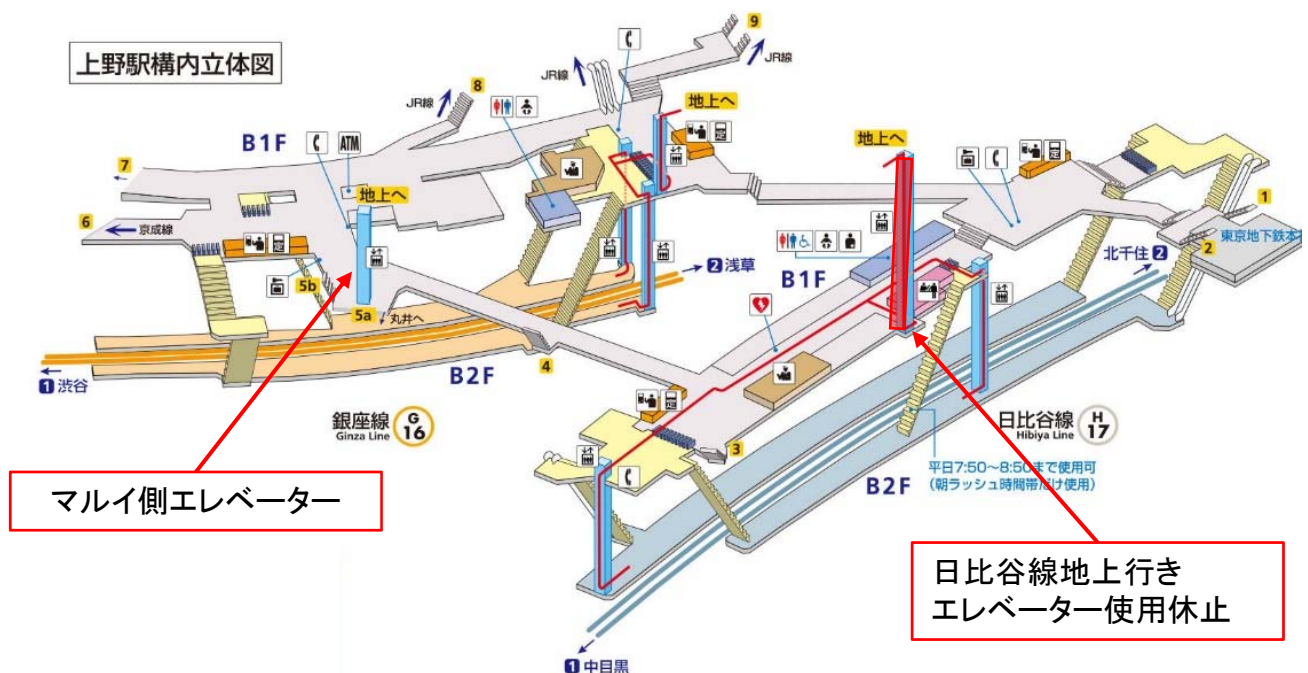

Renewal!

エレベーター使用休止のお知らせ

Construction Notice : Elevator Renovation

東京メトロをご利用いただき、ありがとうございます。
上野駅リニューアル工事に伴い、エレベーターを休止いたします。
お客様には工事期間中ご不便をおかけいたしますが、ご理解とご協力のほど、よろしくお願いいたします。

Due to renovation of Ueno station , elevator will be closed temporarily.
We apologize for any inconvenience caused by the ongoing work and ask for your kind understanding and cooperation.

【工事内容】

- ・エレベーターのリニューアル工事を行います。

【閉鎖期間】 Period of Closure

平成29年7月中旬 ～ 平成29年11月下旬
July 2017 ～ October 2017

※エレベーターはマルイ前のエレベーターをご利用ください。

東京地下鉄株式会社