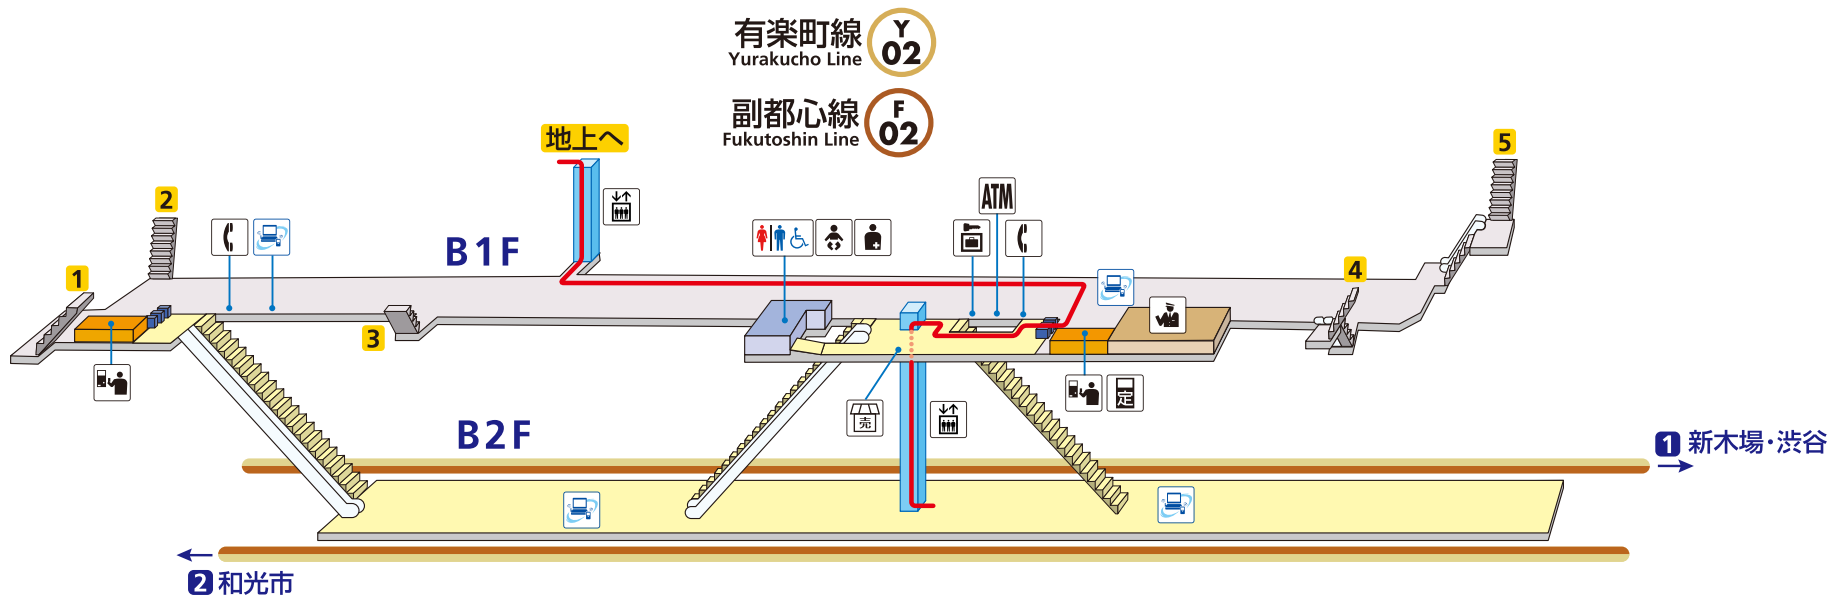

東京メトロ

地下鉄成増駅構内案内図

- ➡ 出口案内
- 1 志村消防署成増出張所
練馬区役所第六出張所
 - 2 ⑤ 白子変電所
板橋区役所成増出張所
 - 3 東京信用金庫
成増郵便局
 - 4 成増小学校
科学技術振興機構情報資料館
光が丘公園
東武線成増駅
 - 5 アクトホール

[2008.6.14現在]

凡例

- | | | | | | | |
|------------------|-------|----------------|----------|--------------|--------|----------|
| 改札内階段 | 改札外階段 | きっぷうりば | トイレ | 車いすスロープ | 案内所 | 売店 |
| エスカレーター | 改札 | 多機能券売機 | 車いす対応トイレ | 車いす対応エスカレーター | 触知図案内板 | メトロピア |
| B1 出口 | 改札内 | 駅事務室/お忘れ物取扱い所 | 乳幼児用設備 | 階段昇降機 | 待合室 | ATM |
| A5* 利用に時間制限のある出口 | 改札外 | 定期券うりば/精算所 | オストメイト | バリアフリー移動経路 | 公衆電話 | メディアスポット |
| | | AED(自動体外式除細動器) | エレベーター | 係員が対応する移動経路 | ロッカー | 無線LAN |