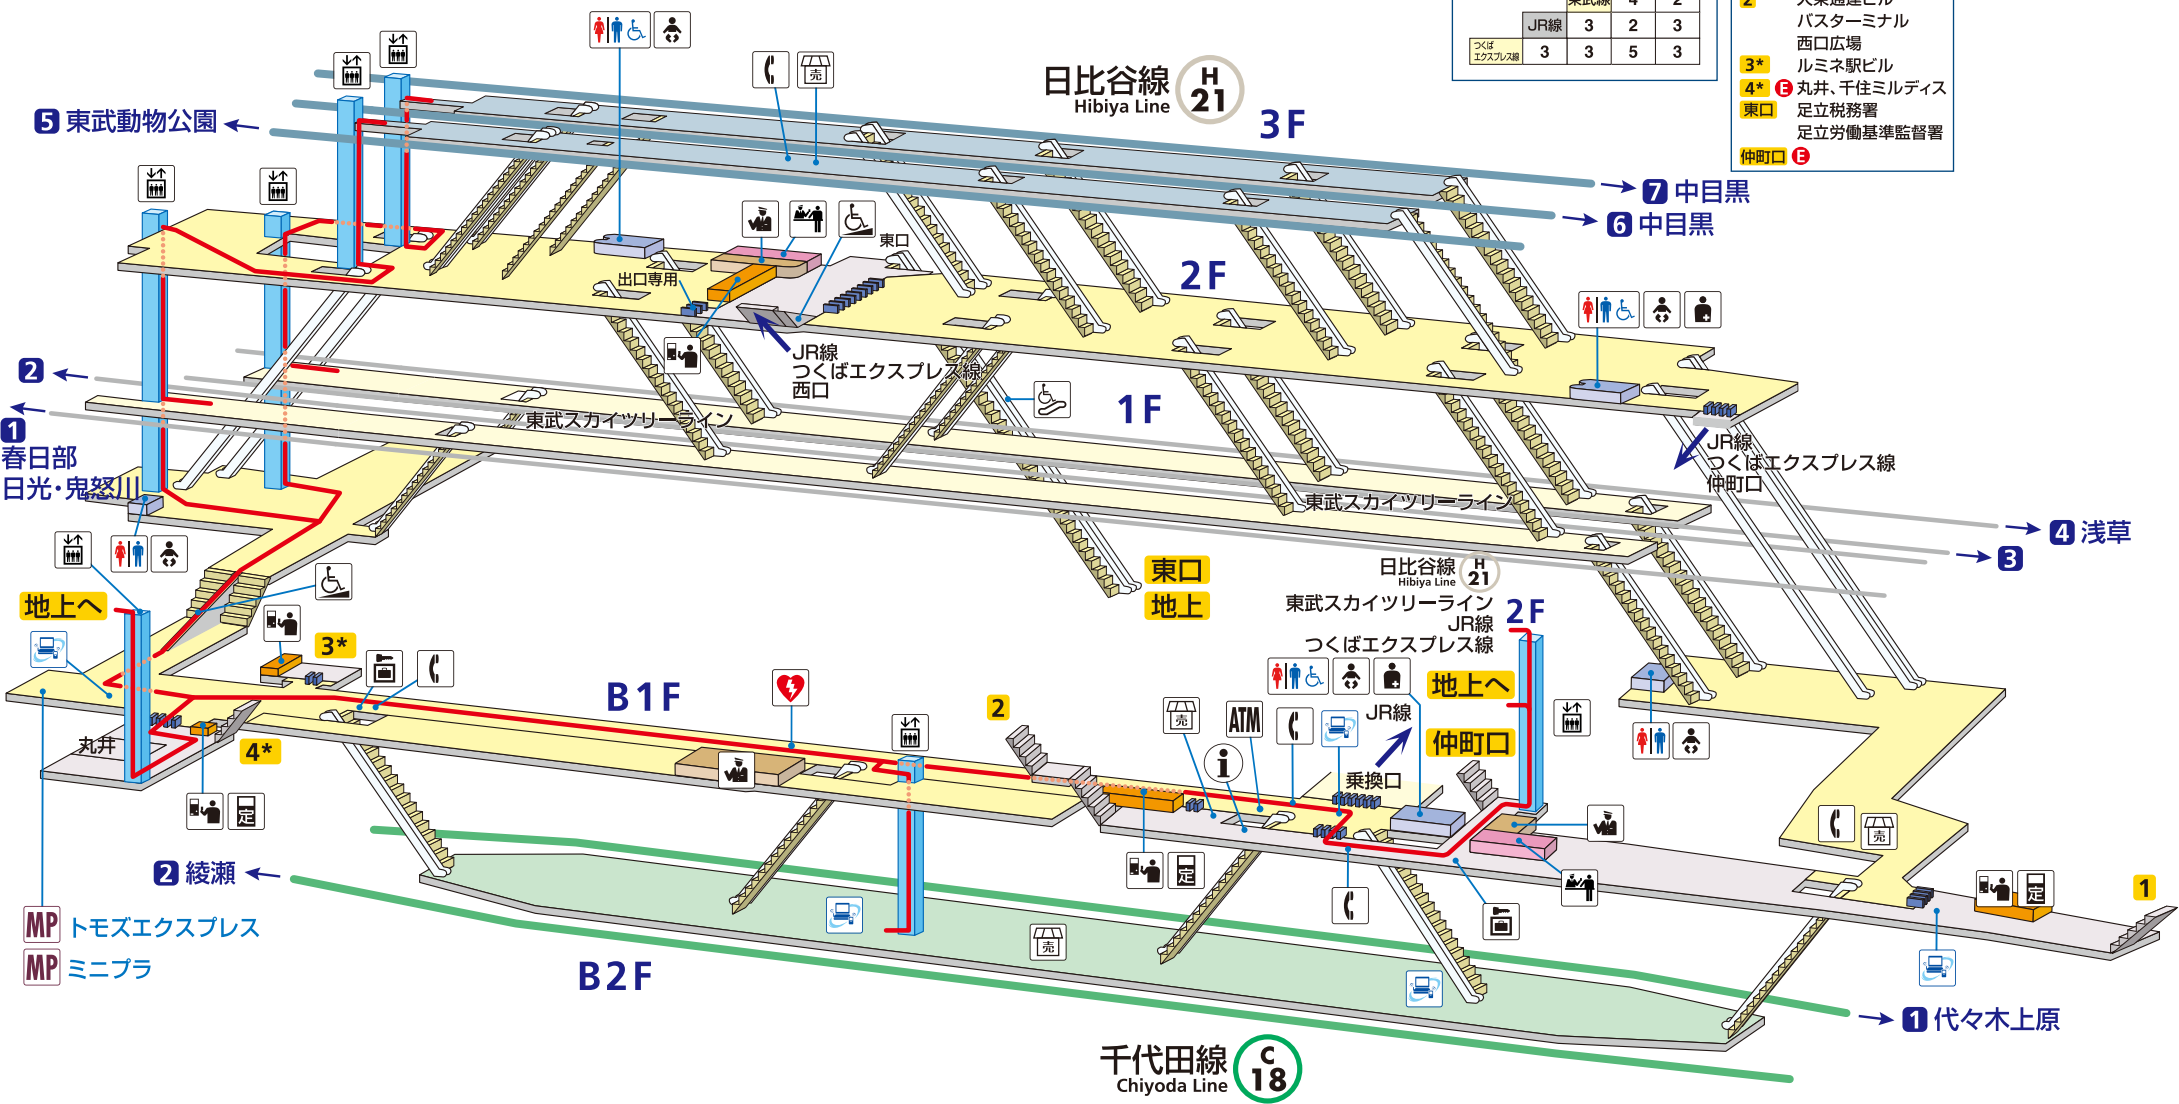

北千住駅構内案内図

のりかえ時間(分)

※のりかえ時間は目安です。

		日比谷線	
		千代田線	5
	東武線	4	2
JR線	3	2	3
つくば エクスプレス線	3	3	5

- 出口案内
- 1 バビル
千住警察署
千住消防署
 - 2 大東通運ビル
バスターミナル
西口広場
 - 3* ルミネ駅ビル
 - 4* 丸井、千住ミルディス
 - 東口 足立税務署
足立労働基準監督署
 - 仲町口 ⑤

MP トモズエクスプレス
MP ミニプラ

凡例

改札内階段	改札外階段	改札内	改札外	きっぷうりば	多機能券売機	駅事務室/お忘れ物取扱い所	定期券うりば/精算所	トイレ	車いす対応トイレ	乳幼児用設備	オストメイト	エレベーター	車いすスロープ	車いす対応エスカレーター	階段昇降機	パリアフリー移動経路	係員が対応する移動経路	案内所	触知図案内板	待合室	公衆電話	ロッカー	売店	メトロピア	ATM	メディアスポット	無線LAN
-------	-------	-----	-----	--------	--------	---------------	------------	-----	----------	--------	--------	--------	---------	--------------	-------	------------	-------------	-----	--------	-----	------	------	----	-------	-----	----------	-------

B1 出口 ⑤ 地上行エレベーター
A5* *利用に時間制限のある出口

[2012.3.31 現在]