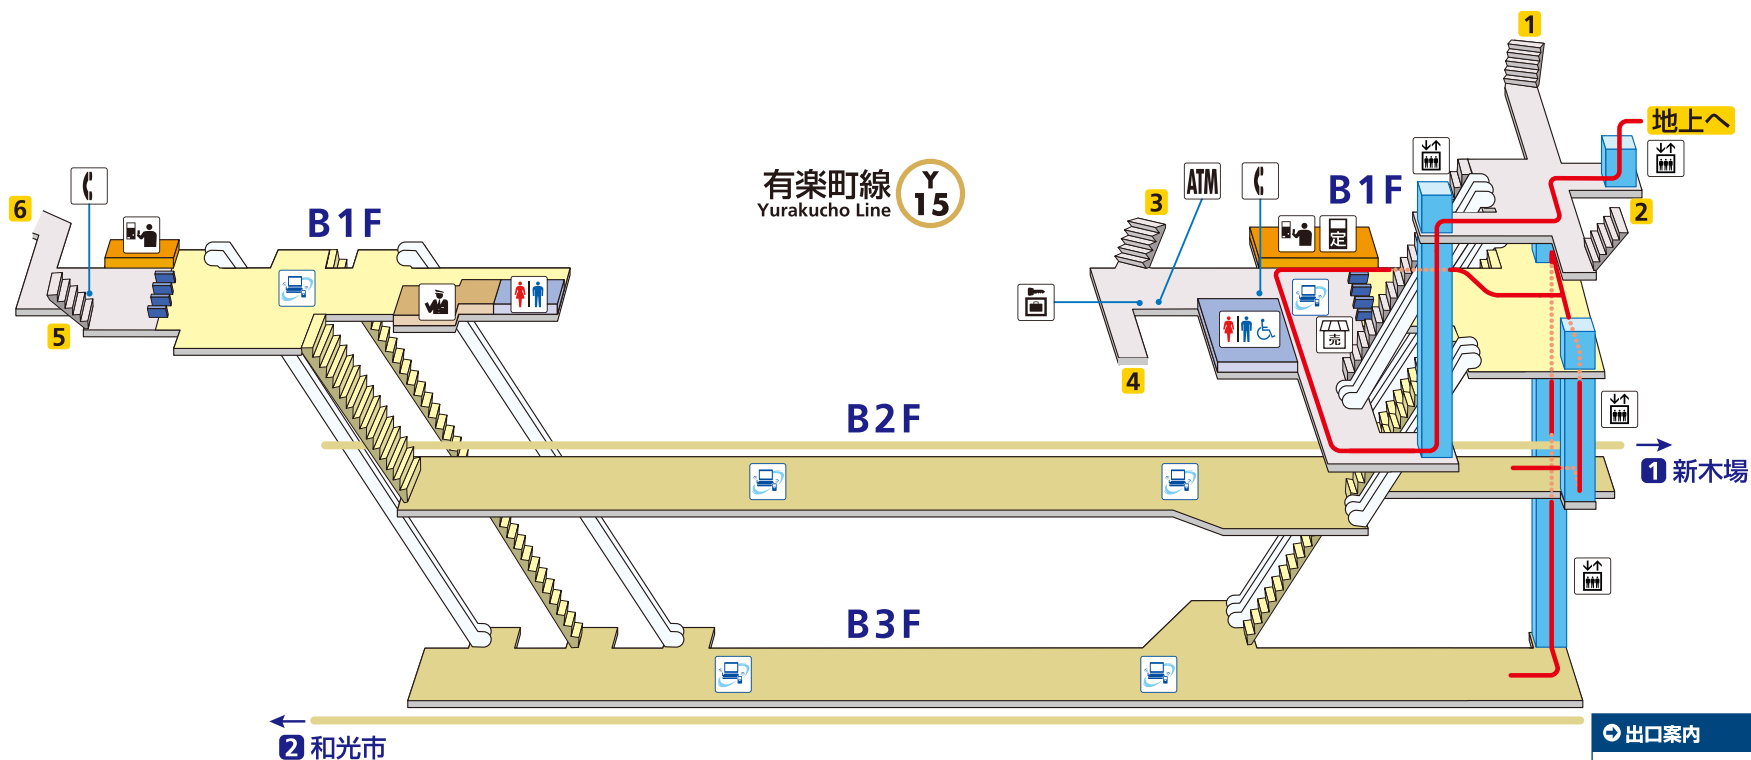

麹町駅構内案内図

- 出口案内**
- 1 食糧会館、文藝春秋ビル
 - 2 西脇ビル
海事センタービル
 - 3 啓ビル、麹町学園
 - 4 麹町クリスタルシティ
 - 5 麹町プラザ
ツムラ本社ビル
自治労会館
 - 6 日本テレビ
東京グリーンパレス

凡例

改札内階段	改札外階段	改札内	改札外	きっぷうりば	トイレ	車いすスロープ	案内所	売店
エスカレーター	改札	多機能券売機	駅事務室/お忘れ物取扱い所	車いす対応トイレ	車いす対応エスカレーター	触知図案内板	待合室	メトロピア
B1 出口	地上行エレベーター	定期券うりば/精算所	AED(自動体外式除細動器)	乳幼児用設備	階段昇降機	公共電話	ATM	メディアスポット
A5* *利用に時間制限のある出口		オストメイト		エレベーター	バリアフリー移動経路	ロッカー	無線LAN	