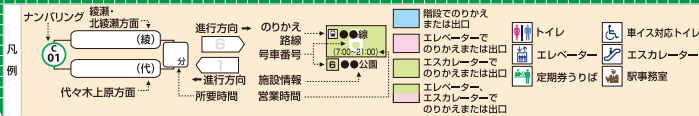

# 千代田線 のりかえ・出口案内

駅名	代々木上原方面										綾瀬・北綾瀬方面									
	1	2	3	4	5	6	7	8	9	10	1	2	3	4	5	6	7	8	9	10
01 代々木上原 0分	[小]小田急線 [小]小田急線 [小]小田急線 [小]小田急線 [小]小田急線 [小]小田急線 [小]小田急線 [小]小田急線 [小]小田急線 [小]小田急線										[小]小田急線 [小]小田急線 [小]小田急線 [小]小田急線 [小]小田急線 [小]小田急線 [小]小田急線 [小]小田急線 [小]小田急線 [小]小田急線									
02 代々木公園 2分	1 代々木八幡神社 [東]東海大学 [小]小田急線 [小]小田急線 [小]小田急線 [小]小田急線 [小]小田急線 [小]小田急線 [小]小田急線 [小]小田急線 [小]小田急線										[小]小田急線 [小]小田急線 [小]小田急線 [小]小田急線 [小]小田急線 [小]小田急線 [小]小田急線 [小]小田急線 [小]小田急線 [小]小田急線									
03 明治神宮前(原宿) 4分	[有]JR線 [有]JR線 [有]JR線 [有]JR線 [有]JR線 [有]JR線 [有]JR線 [有]JR線 [有]JR線 [有]JR線										[有]JR線 [有]JR線 [有]JR線 [有]JR線 [有]JR線 [有]JR線 [有]JR線 [有]JR線 [有]JR線 [有]JR線									
04 表参道 5分	[有]JR線 [有]JR線 [有]JR線 [有]JR線 [有]JR線 [有]JR線 [有]JR線 [有]JR線 [有]JR線 [有]JR線										[有]JR線 [有]JR線 [有]JR線 [有]JR線 [有]JR線 [有]JR線 [有]JR線 [有]JR線 [有]JR線 [有]JR線									
05 乃木坂 8分	[有]JR線 [有]JR線 [有]JR線 [有]JR線 [有]JR線 [有]JR線 [有]JR線 [有]JR線 [有]JR線 [有]JR線										[有]JR線 [有]JR線 [有]JR線 [有]JR線 [有]JR線 [有]JR線 [有]JR線 [有]JR線 [有]JR線 [有]JR線									
06 赤坂 10分	[有]JR線 [有]JR線 [有]JR線 [有]JR線 [有]JR線 [有]JR線 [有]JR線 [有]JR線 [有]JR線 [有]JR線										[有]JR線 [有]JR線 [有]JR線 [有]JR線 [有]JR線 [有]JR線 [有]JR線 [有]JR線 [有]JR線 [有]JR線									
07 国会議事堂前 12分	[有]丸の内線 [有]丸の内線 [有]丸の内線 [有]丸の内線 [有]丸の内線 [有]丸の内線 [有]丸の内線 [有]丸の内線 [有]丸の内線 [有]丸の内線										[有]丸の内線 [有]丸の内線 [有]丸の内線 [有]丸の内線 [有]丸の内線 [有]丸の内線 [有]丸の内線 [有]丸の内線 [有]丸の内線 [有]丸の内線									
08 霞ヶ関 13分	[有]丸の内線 [有]丸の内線 [有]丸の内線 [有]丸の内線 [有]丸の内線 [有]丸の内線 [有]丸の内線 [有]丸の内線 [有]丸の内線 [有]丸の内線										[有]丸の内線 [有]丸の内線 [有]丸の内線 [有]丸の内線 [有]丸の内線 [有]丸の内線 [有]丸の内線 [有]丸の内線 [有]丸の内線 [有]丸の内線									
09 日比谷 15分	[有]丸の内線 [有]丸の内線 [有]丸の内線 [有]丸の内線 [有]丸の内線 [有]丸の内線 [有]丸の内線 [有]丸の内線 [有]丸の内線 [有]丸の内線										[有]丸の内線 [有]丸の内線 [有]丸の内線 [有]丸の内線 [有]丸の内線 [有]丸の内線 [有]丸の内線 [有]丸の内線 [有]丸の内線 [有]丸の内線									
10 二重橋前 17分	[有]丸の内線 [有]丸の内線 [有]丸の内線 [有]丸の内線 [有]丸の内線 [有]丸の内線 [有]丸の内線 [有]丸の内線 [有]丸の内線 [有]丸の内線										[有]丸の内線 [有]丸の内線 [有]丸の内線 [有]丸の内線 [有]丸の内線 [有]丸の内線 [有]丸の内線 [有]丸の内線 [有]丸の内線 [有]丸の内線									
11 大手町 19分	[有]丸の内線 [有]丸の内線 [有]丸の内線 [有]丸の内線 [有]丸の内線 [有]丸の内線 [有]丸の内線 [有]丸の内線 [有]丸の内線 [有]丸の内線										[有]丸の内線 [有]丸の内線 [有]丸の内線 [有]丸の内線 [有]丸の内線 [有]丸の内線 [有]丸の内線 [有]丸の内線 [有]丸の内線 [有]丸の内線									
12 新御茶ノ水 21分	[有]丸の内線 [有]丸の内線 [有]丸の内線 [有]丸の内線 [有]丸の内線 [有]丸の内線 [有]丸の内線 [有]丸の内線 [有]丸の内線 [有]丸の内線										[有]丸の内線 [有]丸の内線 [有]丸の内線 [有]丸の内線 [有]丸の内線 [有]丸の内線 [有]丸の内線 [有]丸の内線 [有]丸の内線 [有]丸の内線									
13 湯島 23分	[有]丸の内線 [有]丸の内線 [有]丸の内線 [有]丸の内線 [有]丸の内線 [有]丸の内線 [有]丸の内線 [有]丸の内線 [有]丸の内線 [有]丸の内線										[有]丸の内線 [有]丸の内線 [有]丸の内線 [有]丸の内線 [有]丸の内線 [有]丸の内線 [有]丸の内線 [有]丸の内線 [有]丸の内線 [有]丸の内線									