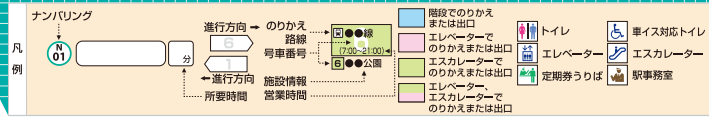

# 南北線 のりかえ・出口案内

駅名	赤羽岩淵方面						目黒方面					
	1	2	3	4	5	6	1	2	3	4	5	6
N 01 目黒 0分	JR 有楽町線						JR 有楽町線					
N 02 白金台 2分	JR 有楽町線						JR 有楽町線					
N 03 白金高輪 4分	JR 有楽町線						JR 有楽町線					
N 04 麻布十番 7分	JR 有楽町線						JR 有楽町線					
N 05 六本木一丁目 9分	JR 有楽町線						JR 有楽町線					
N 06 溜池山王 11分	丸ノ内線 千代田線		丸ノ内線 千代田線		丸ノ内線 千代田線		丸ノ内線 千代田線		丸ノ内線 千代田線		丸ノ内線 千代田線	
N 07 永田町 13分	丸ノ内線 千代田線						丸ノ内線 千代田線					
N 08 四ツ谷 15分	丸ノ内線 千代田線		丸ノ内線 千代田線		丸ノ内線 千代田線		丸ノ内線 千代田線		丸ノ内線 千代田線		丸ノ内線 千代田線	
N 09 市ヶ谷 17分	丸ノ内線 千代田線		丸ノ内線 千代田線		丸ノ内線 千代田線		丸ノ内線 千代田線		丸ノ内線 千代田線		丸ノ内線 千代田線	
N 10 飯田橋 19分	丸ノ内線 千代田線		丸ノ内線 千代田線		丸ノ内線 千代田線		丸ノ内線 千代田線		丸ノ内線 千代田線		丸ノ内線 千代田線	
N 11 後楽園 21分	丸ノ内線 千代田線		丸ノ内線 千代田線		丸ノ内線 千代田線		丸ノ内線 千代田線		丸ノ内線 千代田線		丸ノ内線 千代田線	
N 12 東大前 24分	丸ノ内線 千代田線		丸ノ内線 千代田線		丸ノ内線 千代田線		丸ノ内線 千代田線		丸ノ内線 千代田線		丸ノ内線 千代田線	
N 13 本駒込 26分	丸ノ内線 千代田線		丸ノ内線 千代田線		丸ノ内線 千代田線		丸ノ内線 千代田線		丸ノ内線 千代田線		丸ノ内線 千代田線	

※のりかえ等の案内は、乗車位置の目安です。正しい乗車位置をご利用ください。  
※エスカレーターにつきましては時刻で上り・下りを変更することがあります。  
※出入口によっては、利用できない時間帯があります。  
※工事等により変更となる場合があります。