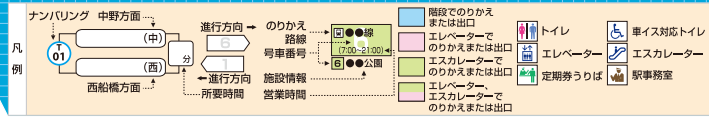

東西線 のりかえ・出口案内

駅名	1	2	3	4	5	6	7	8	9	10
01 中野										
02 落合										
03 高田馬場(中)										
03 高田馬場(西)										
04 早稲田										
05 神楽坂										
06 飯田橋(中)										
06 飯田橋(西)										
07 九段下										
08 竹橋										
09 大手町										
10 日本橋										
11 茅場町										
12 門前仲町(中)										
12 門前仲町(西)										

※到着時刻により乗換位置が若干変わります。 ※出入口によっては、利用できない時間帯があります。 ※エスカレーターにつきましては、時間により上・下りを変更することがございます。 ※工事等により変更となる場合があります。