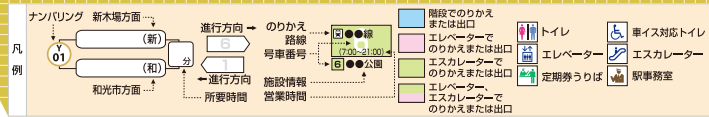

# 有楽町線 のりかえ・出口案内

駅名	1	2	3	4	5	6	7	8	9	10
和光市 (0分)	東武東上線	東武東上線	東武東上線	東武東上線	東武東上線	東武東上線	東武東上線	東武東上線	東武東上線	東武東上線
地下鉄成増 (3分)	志村防衛成増出張所	成増アクトホール	成増アクトホール	成増アクトホール	成増アクトホール	成増アクトホール	成増アクトホール	成増アクトホール	成増アクトホール	成増アクトホール
地下鉄赤塚 (5分)	都立光が丘公園	東武東上線	東武東上線	東武東上線	東武東上線	東武東上線	東武東上線	東武東上線	東武東上線	東武東上線
平和台 (8分)	都立緑島工業高校	都立緑島工業高校	都立緑島工業高校	都立緑島工業高校	都立緑島工業高校	都立緑島工業高校	都立緑島工業高校	都立緑島工業高校	都立緑島工業高校	都立緑島工業高校
氷川台(新) (10分)	城北中央公園	城北中央公園	城北中央公園	城北中央公園	城北中央公園	城北中央公園	城北中央公園	城北中央公園	城北中央公園	城北中央公園
氷川台(和)	城北中央公園	城北中央公園	城北中央公園	城北中央公園	城北中央公園	城北中央公園	城北中央公園	城北中央公園	城北中央公園	城北中央公園
小竹向原(新) (12分)	西武有楽町線	西武有楽町線	西武有楽町線	西武有楽町線	西武有楽町線	西武有楽町線	西武有楽町線	西武有楽町線	西武有楽町線	西武有楽町線
小竹向原(和)	西武有楽町線	西武有楽町線	西武有楽町線	西武有楽町線	西武有楽町線	西武有楽町線	西武有楽町線	西武有楽町線	西武有楽町線	西武有楽町線
千川 (14分)	都立3丁目交差点	都立3丁目交差点	都立3丁目交差点	都立3丁目交差点	都立3丁目交差点	都立3丁目交差点	都立3丁目交差点	都立3丁目交差点	都立3丁目交差点	都立3丁目交差点
要町 (16分)	大手通交差点	大手通交差点	大手通交差点	大手通交差点	大手通交差点	大手通交差点	大手通交差点	大手通交差点	大手通交差点	大手通交差点
池袋 (18分)	丸の内線	丸の内線	丸の内線	丸の内線	丸の内線	丸の内線	丸の内線	丸の内線	丸の内線	丸の内線
東池袋 (21分)	サンシャインシティ	サンシャインシティ	サンシャインシティ	サンシャインシティ	サンシャインシティ	サンシャインシティ	サンシャインシティ	サンシャインシティ	サンシャインシティ	サンシャインシティ
護国寺(新) (23分)	日本書山中高校	日本書山中高校	日本書山中高校	日本書山中高校	日本書山中高校	日本書山中高校	日本書山中高校	日本書山中高校	日本書山中高校	日本書山中高校
護国寺(和)	日本書山中高校	日本書山中高校	日本書山中高校	日本書山中高校	日本書山中高校	日本書山中高校	日本書山中高校	日本書山中高校	日本書山中高校	日本書山中高校
江戸川橋 (25分)	ファーストインズホテル	ファーストインズホテル	ファーストインズホテル	ファーストインズホテル	ファーストインズホテル	ファーストインズホテル	ファーストインズホテル	ファーストインズホテル	ファーストインズホテル	ファーストインズホテル

飯田橋(新) (28分)	1	2	3	4	5	6	7	8	9	10
飯田橋(和)	1	2	3	4	5	6	7	8	9	10
市ヶ谷 (30分)	1	2	3	4	5	6	7	8	9	10
麴町(新) (32分)	1	2	3	4	5	6	7	8	9	10
麴町(和)	1	2	3	4	5	6	7	8	9	10
永田町 (34分)	1	2	3	4	5	6	7	8	9	10
桜田門 (35分)	1	2	3	4	5	6	7	8	9	10
有楽町 (37分)	1	2	3	4	5	6	7	8	9	10
銀座一丁目(新) (39分)	1	2	3	4	5	6	7	8	9	10
銀座一丁目(和)	1	2	3	4	5	6	7	8	9	10
新富町 (40分)	1	2	3	4	5	6	7	8	9	10
月島 (42分)	1	2	3	4	5	6	7	8	9	10
豊洲 (45分)	1	2	3	4	5	6	7	8	9	10
辰巳 (47分)	1	2	3	4	5	6	7	8	9	10
新木場 (50分)	1	2	3	4	5	6	7	8	9	10