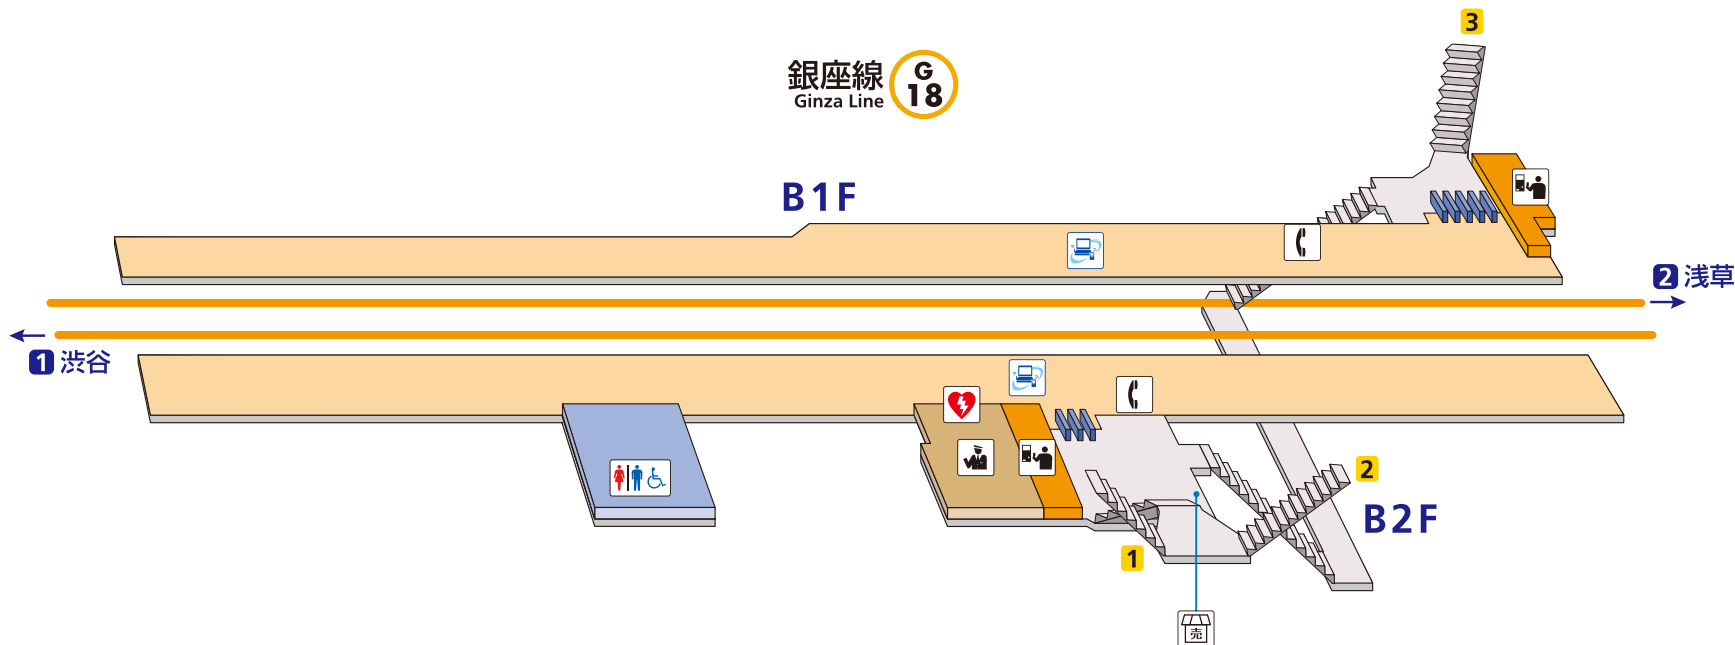

東京メトロ

田原町駅構内案内図

- 出口案内**
- 1-2** 寿方面
台東青年館
台東図書館
 - 3** 雷門1丁目
ROXビル
浅草郵便局
東京本願寺

[2009.6.30現在]

凡例

- | | | | | | | | | |
|--------------------------|-----------|---------------|----------------|----------|--------|--------------|--------|-------------|
| 改札内階段 | 改札外階段 | 改札内 | 改札外 | きっぷうりば | トイレ | 車いすスロープ | 案内所 | 売店 |
| エスカレーター | 多機能券売機 | 駅事務室/お忘れ物取扱い所 | 定期券うりば/精算所 | 車いす対応トイレ | 乳幼児用設備 | 車いす対応エスカレーター | 触知図案内板 | MP メトロピア |
| B1 出口 | 地上行エレベーター | 定期券うりば/精算所 | AED(自動体外式除細動器) | オストメイト | エレベーター | 階段昇降機 | 待合室 | ATM ATM |
| A5* *利用に時間制限のある出口 | | | | | | バリアフリー移動経路 | 公衆電話 | MS メディアスポット |
| | | | | | | 係員が対応する移動経路 | ロッカー | 無線LAN |