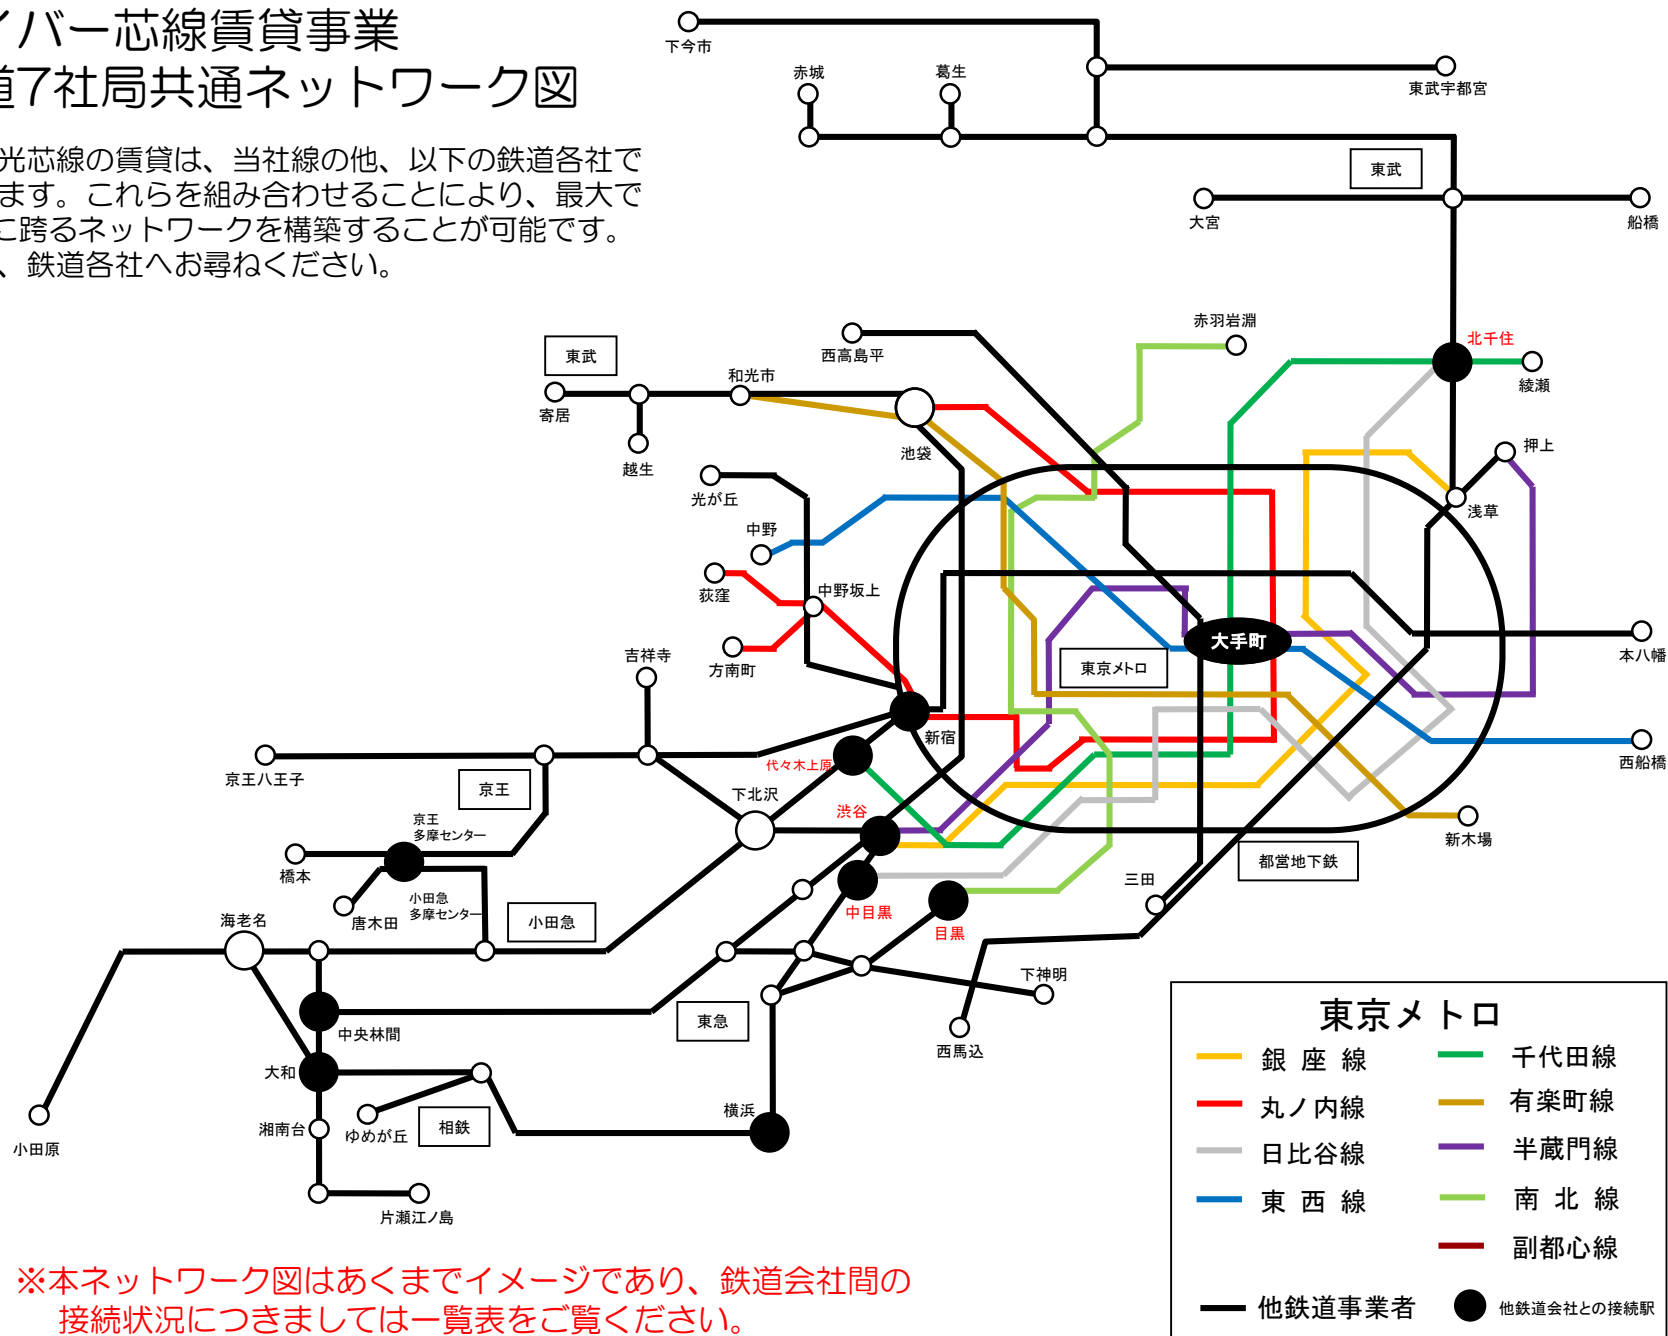

光ファイバー芯線賃貸事業 関東鉄道7社局共通ネットワーク図

鉄道敷き光芯線の賃貸は、当社線の他、以下の鉄道各社で行っています。これらを組み合わせることにより、最大で1都5県に跨るネットワークを構築することが可能です。詳しくは、鉄道各社へお尋ねください。

※本ネットワーク図はあくまでイメージであり、鉄道会社間の接続状況につきましては一覧表をご覧ください。

光ファイバー芯線賃貸事業 関東鉄道7社局 接続駅一覧

	会社名(50音順)	路線名	駅名	会社名	路線名
1	小田急電鉄	小田原線	新宿	京王電鉄	京王線
2		小田原線	代々木上原	東京メトロ	千代田線
3		多摩線	小田急多摩センター	京王電鉄	相模原線
4		江ノ島線	中央林間	東京急行電鉄	田園都市線
5		江ノ島線	大和	相模鉄道	本線
11	京王電鉄	京王線	新宿	小田急電鉄	小田原線
12		京王線	新宿	東京都交通局	新宿線
13		井の頭線	渋谷	東京急行電鉄	田園都市線
14		井の頭線	渋谷	東京メトロ	銀座線
15		相模原線	京王多摩センター	小田急電鉄	多摩線
21	相模鉄道	本線	横浜	東京急行電鉄	東横線
22		本線	大和	小田急電鉄	江ノ島線
31	東京急行電鉄	東横線	中目黒	東京メトロ	日比谷線
32		東横線	横浜	相模鉄道	本線
33		目黒線	目黒	東京メトロ	南北線
34		田園都市線	渋谷	京王電鉄	井の頭線
35		田園都市線	渋谷	東京メトロ	半蔵門線
36		田園都市線	中央林間	小田急電鉄	江ノ島線
41	東京都交通局	新宿線	新宿	京王電鉄	京王線
42		三田線	大手町	東京メトロ	千代田線
51	東京メトロ	銀座線	渋谷	京王電鉄	井の頭線
52		日比谷線	中目黒	東京急行電鉄	東横線
53		日比谷線	北千住	東武鉄道	東武スカイツリーライン
54		千代田線	代々木上原	小田急電鉄	小田原線
55		千代田線	大手町	東京都交通局	三田線
56		半蔵門線	渋谷	東京急行電鉄	田園都市線
57		南北線	目黒	東京急行電鉄	目黒線
61	東武鉄道	東武スカイツリーライン	北千住	東京メトロ	日比谷線