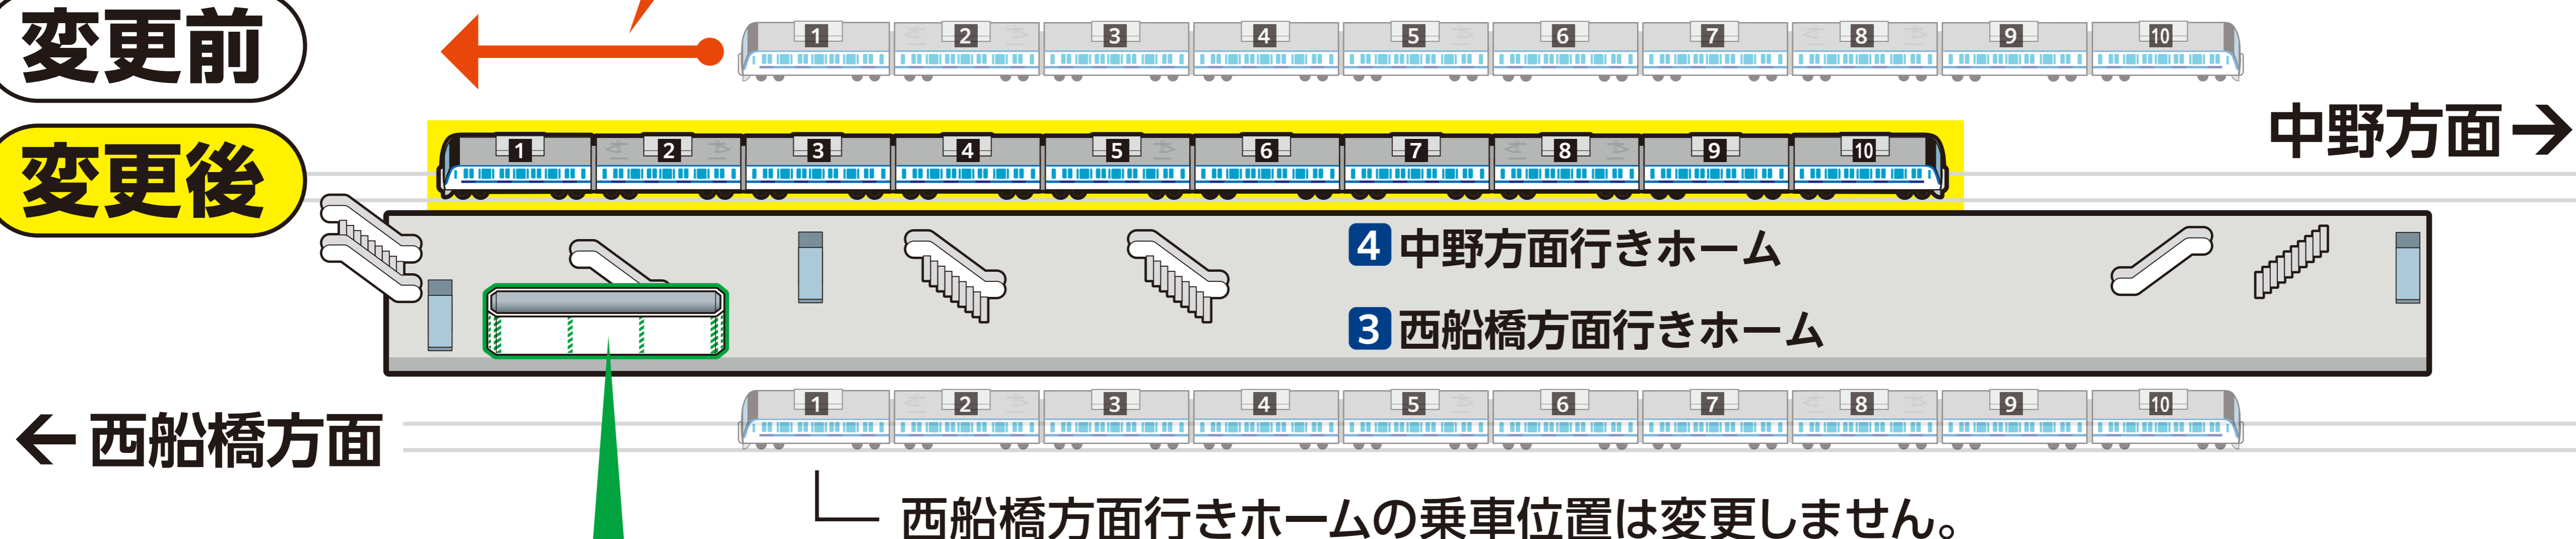

お客様へのお知らせ

東西線 茅場町駅

中野方面行きホーム

乗車位置を変更します

開始日 2024年 3月23日(土) 始発～

東西線 茅場町駅ホーム

4番線 中野方面行き

約40メートル移動します

変更前

変更後

3月16日(土)～6月下旬まで仮囲いが設置されます。

通路幅が狭くなるため、ホームの西船橋寄りには混雑が予想されます。
ホーム中程の階段・エスカレーターを併せてご利用ください。

ご利用のお客様には何卒ご理解を賜りますようお願い申し上げます。

東京地下鉄株式会社