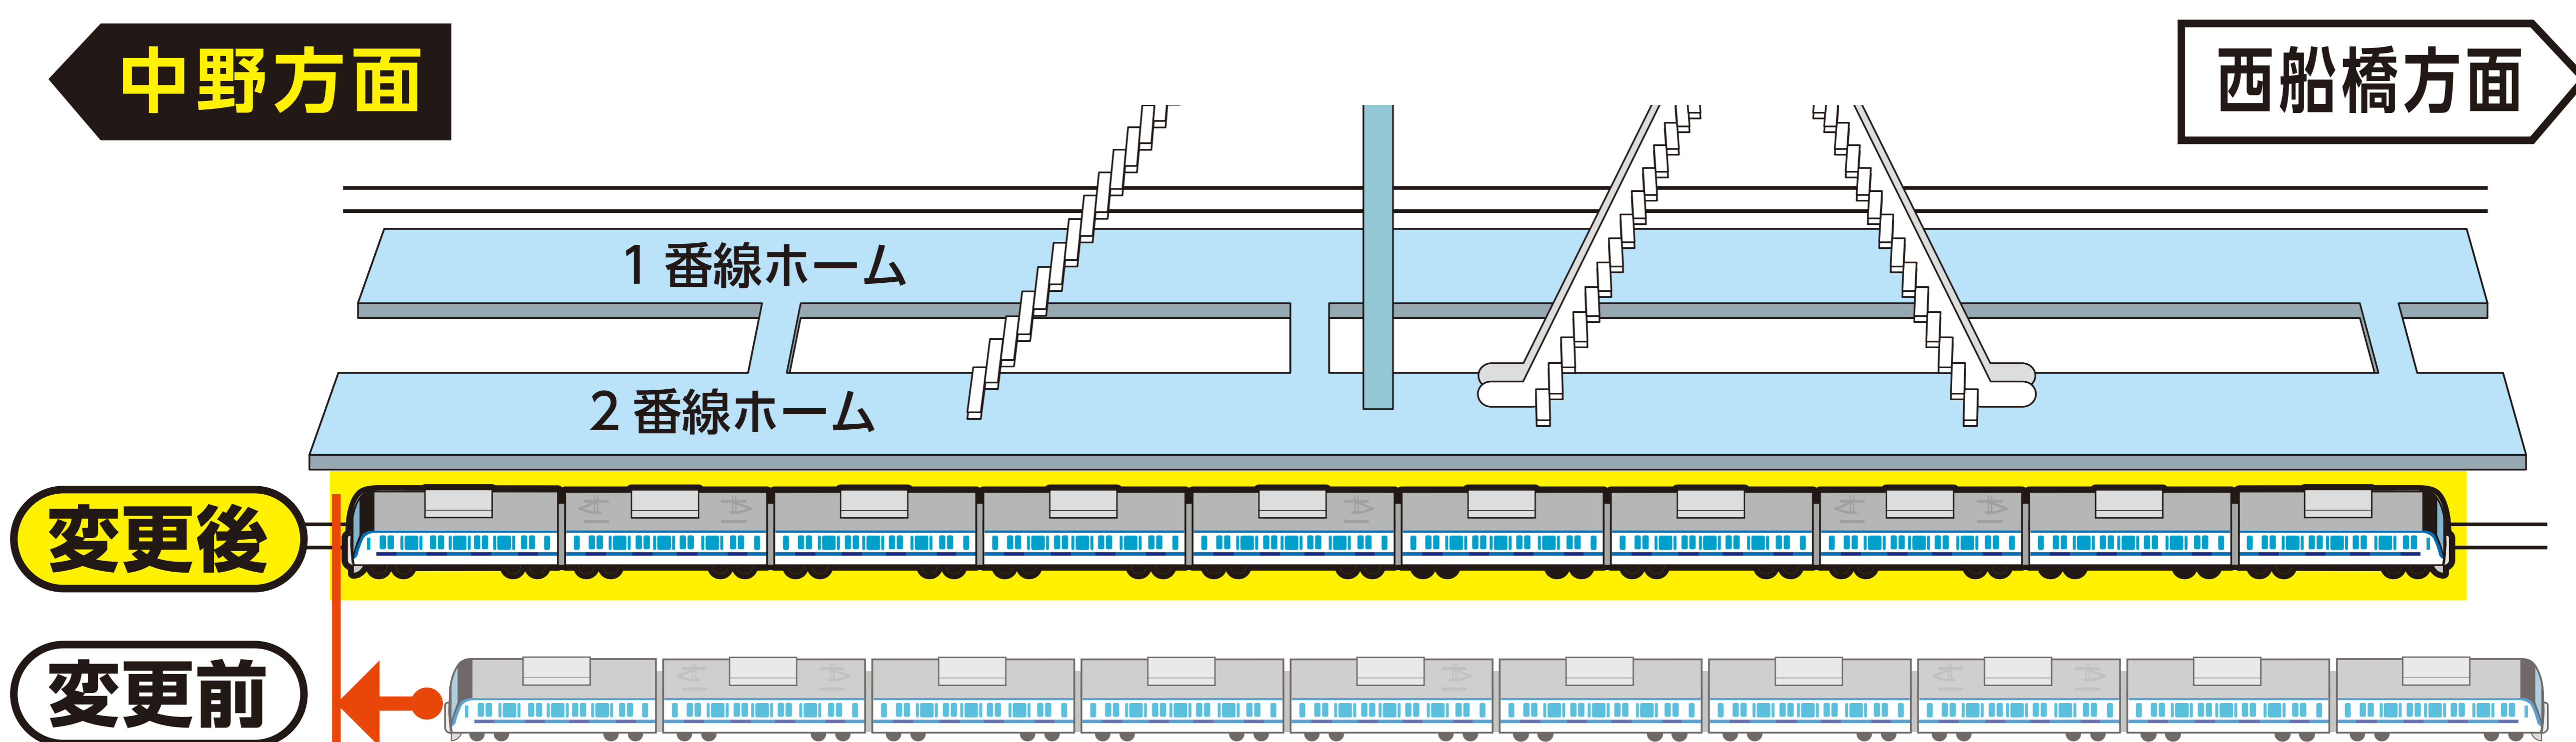

お客様へのお知らせ

東西線 南砂町駅

中野方面行きホーム

乗車位置を変更します

開始日 2025年 11月1日(土) 始発～

東西線 南砂町駅ホーム

2番線 中野方面行き
約10メートル移動します

ご利用のお客様には何卒ご理解を賜りますようお願い申し上げます。