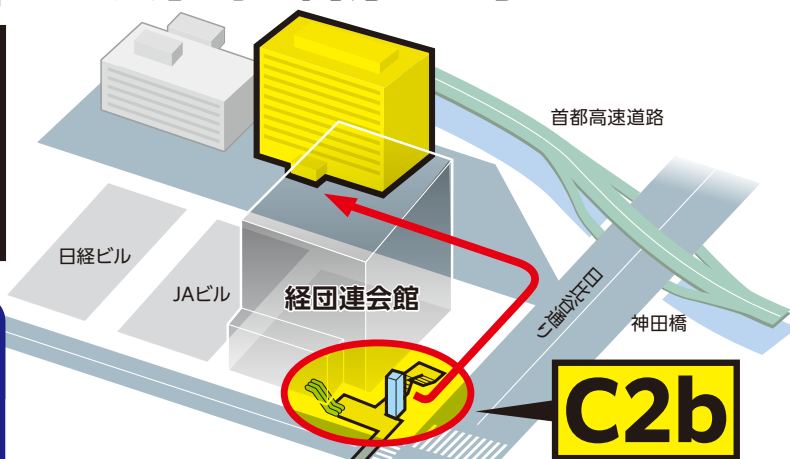

大手町駅

新型コロナワクチン 大規模接種センター (大手町合同庁舎3号館)

最寄り出入口

C2b

大規模接種センター

開業時間

8:00~20:00

※事前予約制

大手町合同庁舎3号館

C2b

階段・エレベーターまたは
エスカレーター(経団連会館内)を
ご利用いただけます

※この駅構内図は一部簡略化しています。

日比谷方面

JR東京駅

閉鎖中