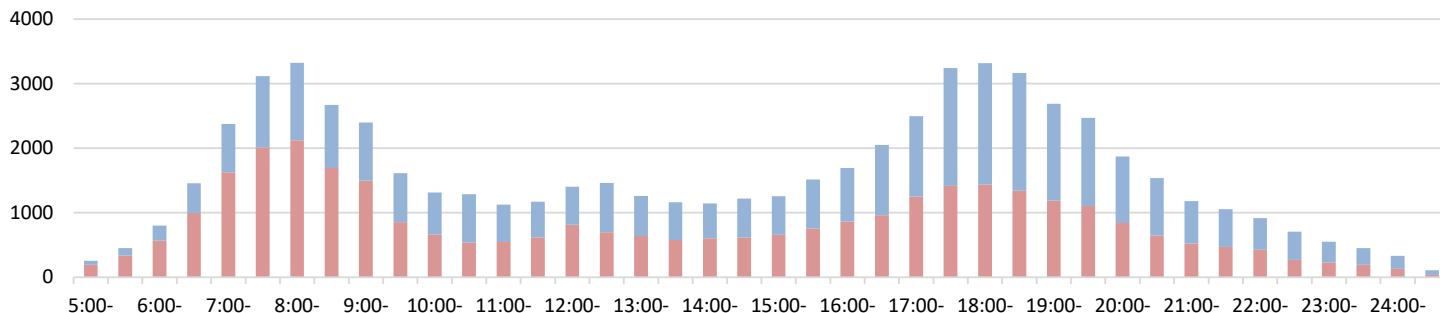

Hanzomon Line Kudanshita Sta.

平日

改札口の混雑状況

Congestion Rate at Fare Gates of major stations

2020年6月15日

改札入場（先週） 改札出場（先週）

Number of people:

改札入場（先週） 改札出場（先週）

千代田線 北千住駅

Chiyoda Line Kita-senju Sta.

平日

Weekday

有楽町線 豊洲駅

Yurakucho Line Toyosu Sta.

平日

Weekday