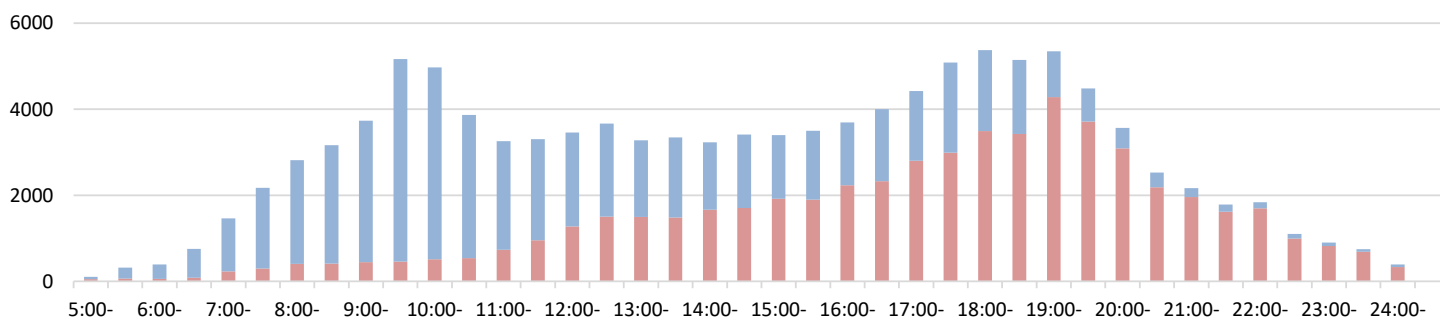

Congestion Rate at Fare Gates of major stations

2020年6月15日

改札入場 (先週) 改札出場 (先週)

Number of people:

改札入場 (先週) 改札出場 (先週) (Figures taken from previous week)

銀座線 新橋駅

Ginza Line Shimbashi Sta.

平日

Weekday

銀座線

Ginza Line

丸ノ内線

Marunouchi Line

日比谷線 銀座駅

Hibiya Line Ginza Sta.

平日

Weekday

休日

Holiday

改札口の混雑状況

Congestion Rate at Fare Gates of major stations

2020年6月15日

改札入場 (先週) 改札出場 (先週)

Number of people: