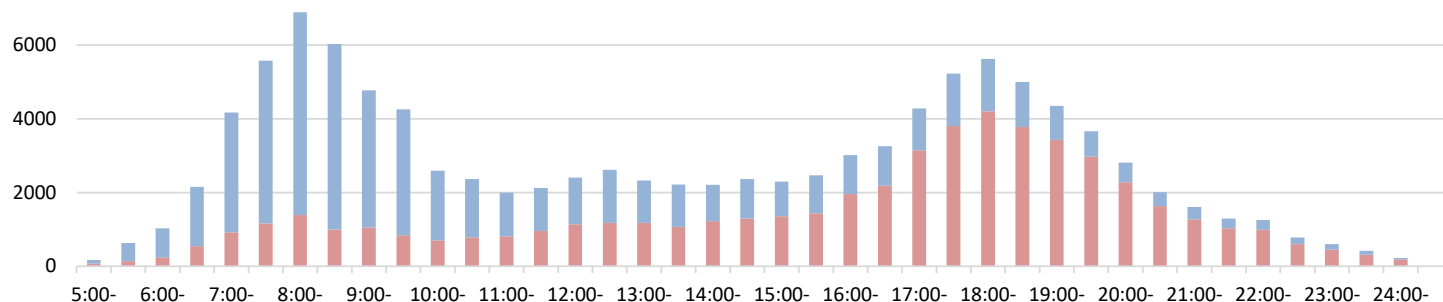

改札口の混雑状況

Congestion Rate at Fare Gates of major stations

2020年6月15日

改札入場 (先週) 改札出場 (先週)

Number of people:

改札入場 (先週) 改札出場 (先週)

銀座線
Ginza Line

東西線 日本橋駅
Tozai Line Nihombashi Sta.

平日

Weekday