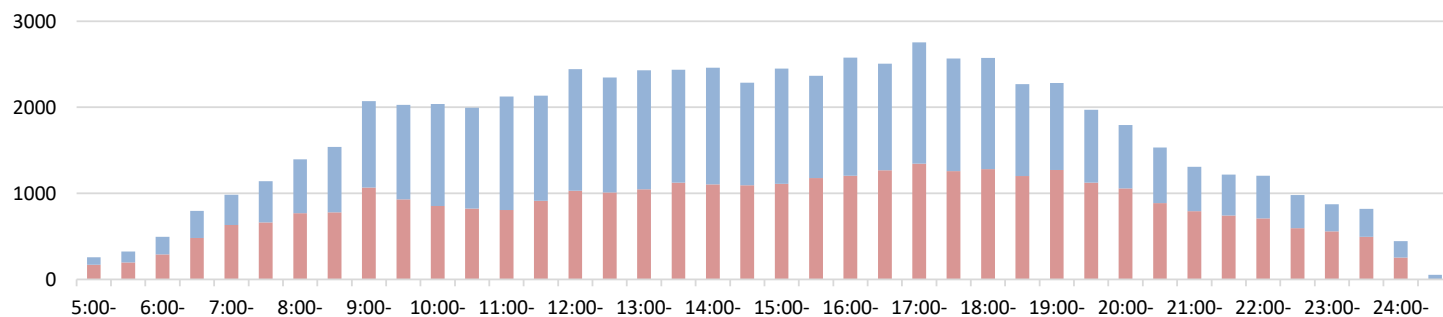

Weekday

改札口の混雑状況

Congestion Rate at Fare Gates of major stations

2020年6月15日

改札入場 (先週) 改札出場 (先週)

Number of people:

改札入場 (先週) 改札出場 (先週) (Figures taken from previous week)

丸ノ内線 新宿駅

Marunouchi Line Shinjuku Sta.

平日

Weekday

休日

Holiday

丸ノ内線 東京駅

Marunouchi Line Tokyo Sta.

平日

Weekday

改札口の混雑状況

Congestion Rate at Fare Gates of major stations

2020年6月15日

改札入場 (先週) 改札出場 (先週)

Number of people:

改札入場 (先週) 改札出場 (先週) (Figures taken from previous week)

丸ノ内線