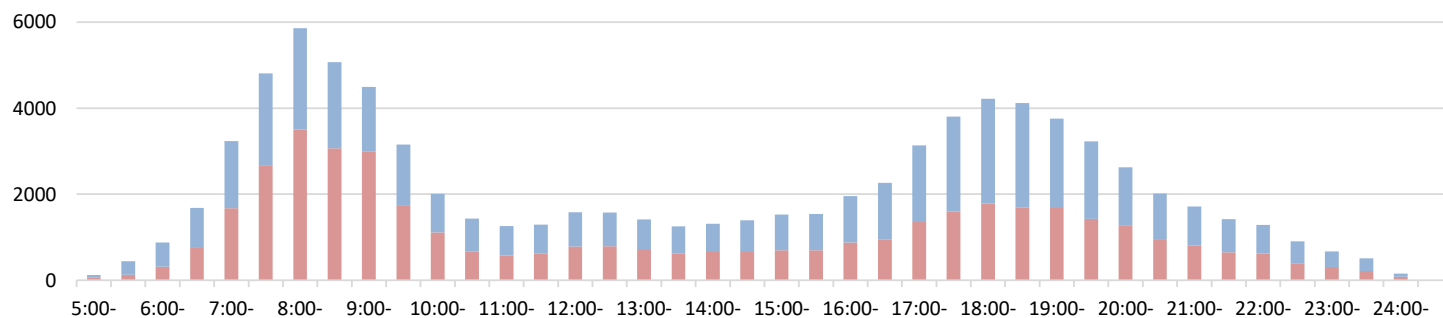

Marunouchi Line Shinjuku Sta.

平日

Weekday

休日

Holiday

丸ノ内線 東京駅

Marunouchi Line Tokyo Sta.

平日

Weekday

改札口の混雑状況

Congestion Rate at Fare Gates of major stations

2020年6月15日

改札入場 (先週) 改札出場 (先週)

Number of people:

改札入場 (先週) 改札出場 (先週) (Figures taken from previous week)

丸ノ内線