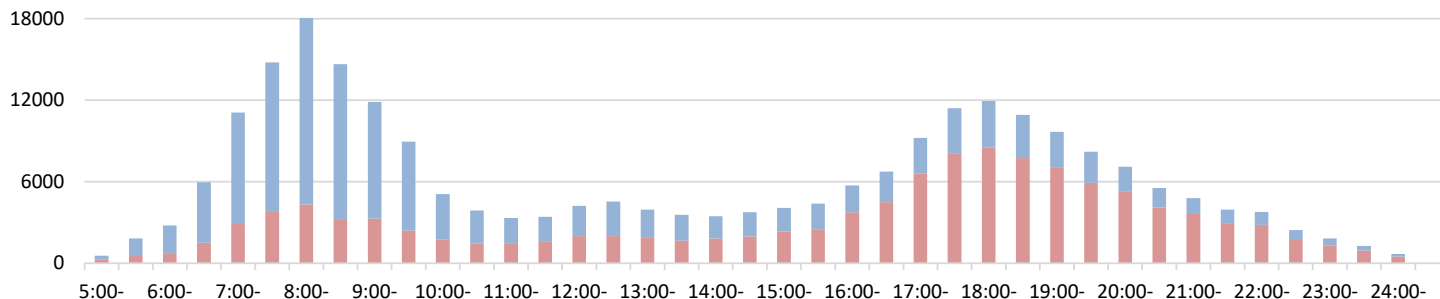

改札口の混雑状況

Congestion Rate at Fare Gates of major stations

2020年6月15日

改札入場 (先週) 改札出場 (先週)

Number of people:

改札入場 (先週) 改札出場 (先週) (Figures taken from previous week)

丸ノ内線

Marunouchi Line

東西線

Tozai Line

千代田線

Chiyoda Line

半蔵門線 大手町駅

Hanzomon Line Otemachi Sta.

平日

Weekday