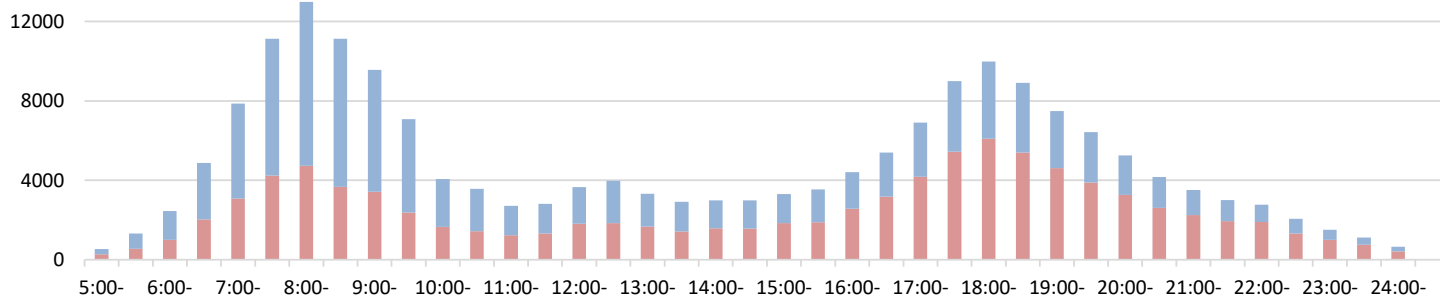

N10 南北線 飯田橋駅

Namboku Line Iidabashi Sta.

平日

Weekday