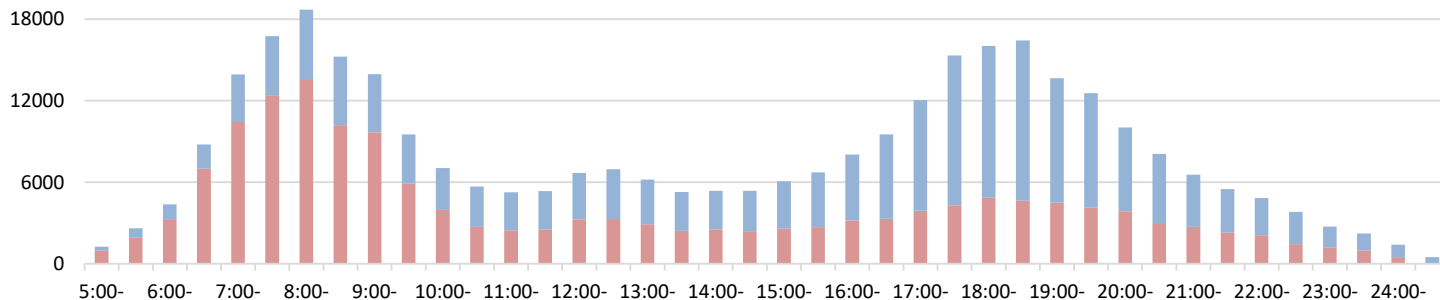

Weekday

丸ノ内線

Marunouchi Line

有楽町線

Yurakucho Line

副都心線 池袋駅

Fukutoshin Line Ikebukuro Sta.

平日

Weekday

休日

Holiday

改札口の混雑状況

Congestion Rate at Fare Gates of major stations

2020年6月15日

改札入場 (先週) 改札出場 (先週)

Number of people: