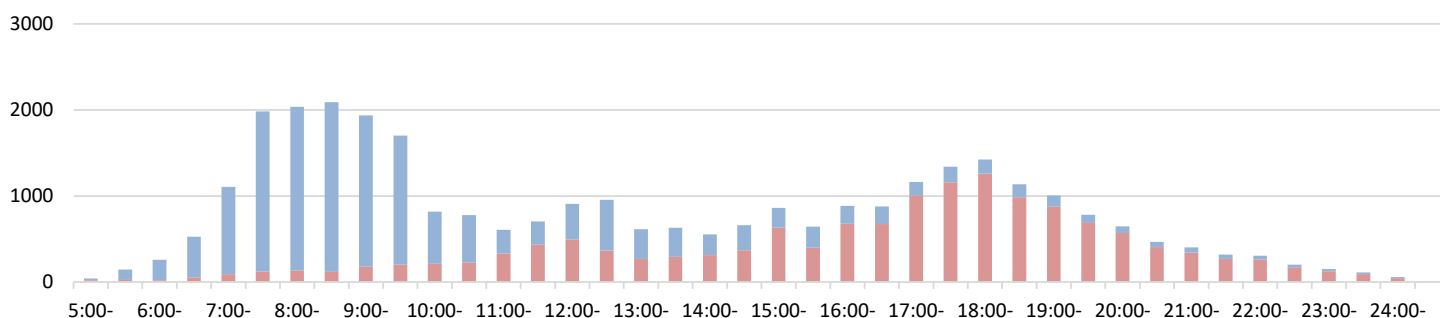

Hanzomon Line Kudanshita Sta.

平日

改札口の混雑状況

Congestion Rate at Fare Gates of major stations

2020年6月15日

改札入場（先週） 改札出場（先週）

Number of people:

改札入場（先週） 改札出場（先週）