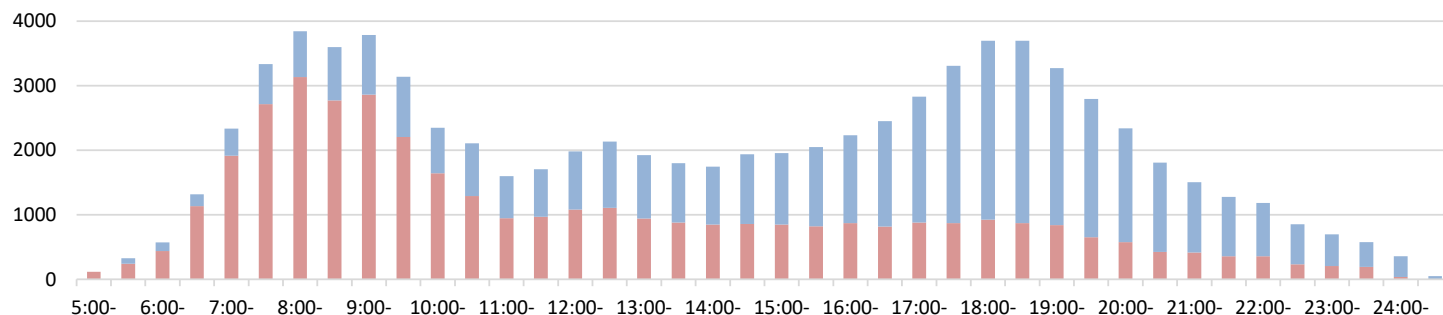

平日及び休日を掲載
Also includes holidays

無印
No mark

平日分のみ掲載
Only data from weekdays posted

改札口の混雑状況

Congestion Rate at Fare Gates of major stations

2020年6月15日

改札入場（先週） 改札出場（先週）

Number of people:

改札入場（先週） 改札出場（先週）

銀座線 渋谷駅

Ginza Line Shibuya Sta.

平日

Weekday

休日

Holiday

銀座線