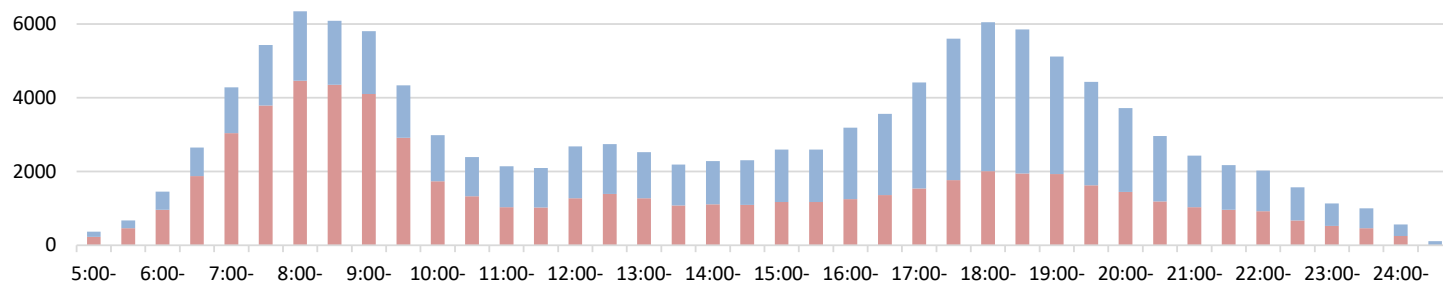

改札口の混雑状況

Congestion Rate at Fare Gates of major stations

2020年6月15日

改札入場 (先週) 改札出場 (先週)

Number of people:

改札入場 (先週) 改札出場 (先週) (Figures taken from previous week)

丸ノ内線 新宿駅

Marunouchi Line Shinjuku Sta.

平日

Weekday