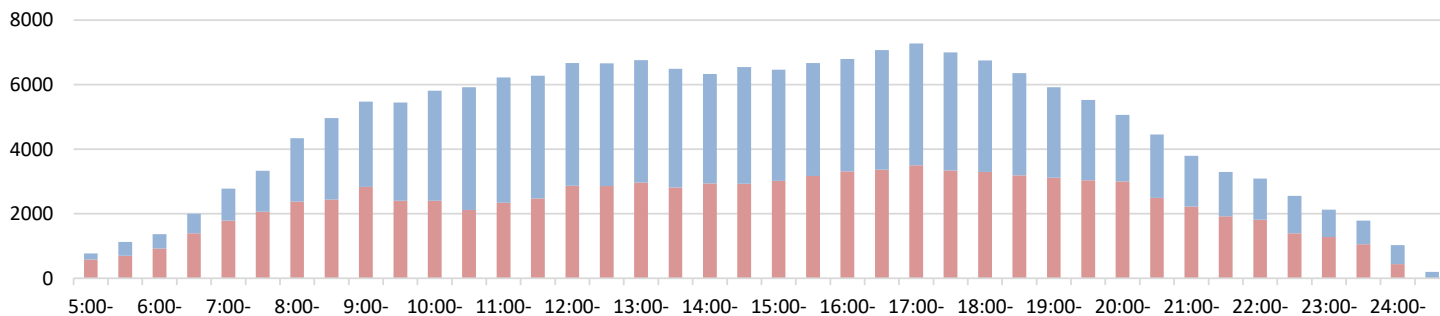

Weekday

丸ノ内線

Marunouchi Line

有楽町線

Yurakucho Line

副都心線 池袋駅

Fukutoshin Line Ikebukuro Sta.

平日

Weekday

休日

Holiday

改札口の混雑状況

Congestion Rate at Fare Gates of major stations

2020年6月15日

改札入場 (先週) 改札出場 (先週)

Number of people: