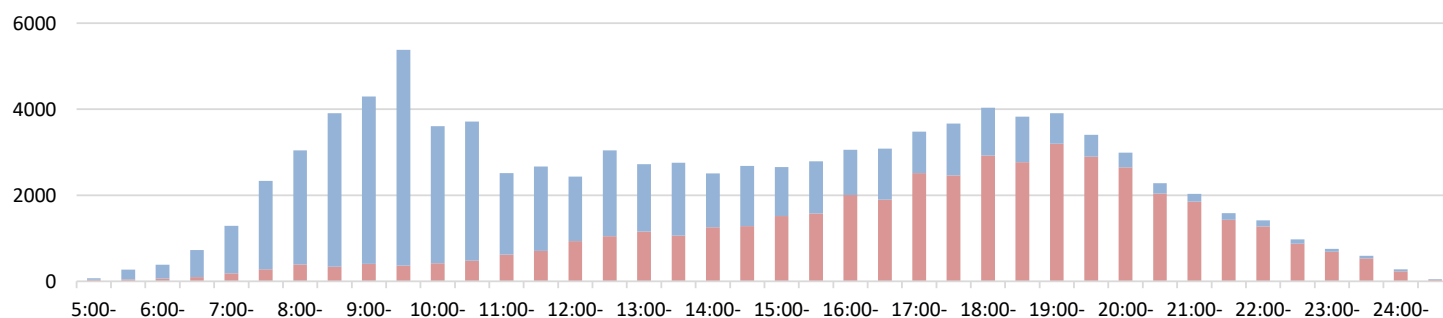

Ginza Line

千代田線

Chiyoda Line

半蔵門線 表参道駅

Hanzomon Line Omote-sando Sta.

平日

Weekday

改札口の混雑状況

Congestion Rate at Fare Gates of major stations

2020年6月15日

改札入場 (先週) 改札出場 (先週)

Number of people:

改札入場 (先週) 改札出場 (先週) (Figures taken from previous week)

銀座線 新橋駅

Ginza Line Shimbashi Sta.

平日