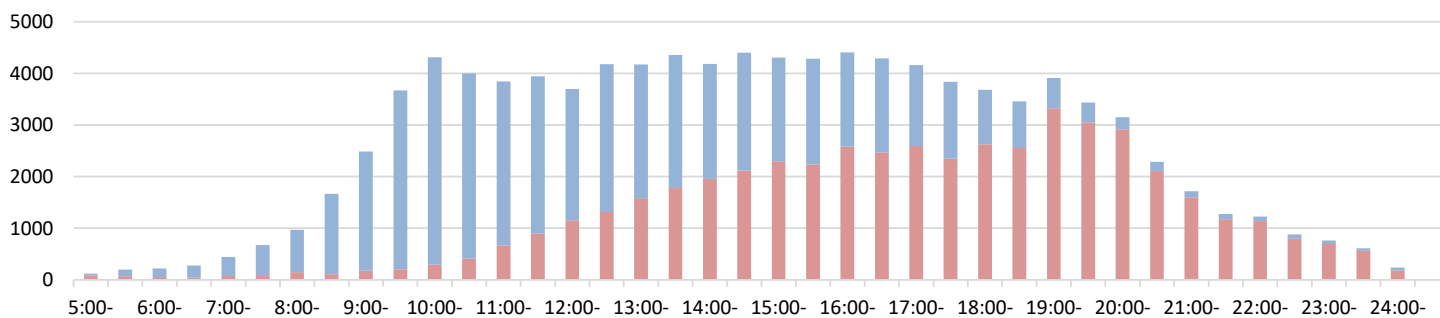

Congestion Rate at Fare Gates of major stations

2020年6月15日

改札入場 (先週) 改札出場 (先週)

Number of people:

改札入場 (先週) 改札出場 (先週) (Figures taken from previous week)

銀座線 新橋駅

Ginza Line Shimbashi Sta.

平日

Weekday

銀座線

Ginza Line

丸ノ内線

Marunouchi Line

日比谷線 銀座駅

Hibiya Line Ginza Sta.

平日

Weekday

休日

Holiday

改札口の混雑状況

Congestion Rate at Fare Gates of major stations

2020年6月15日

改札入場 (先週) 改札出場 (先週)

Number of people: