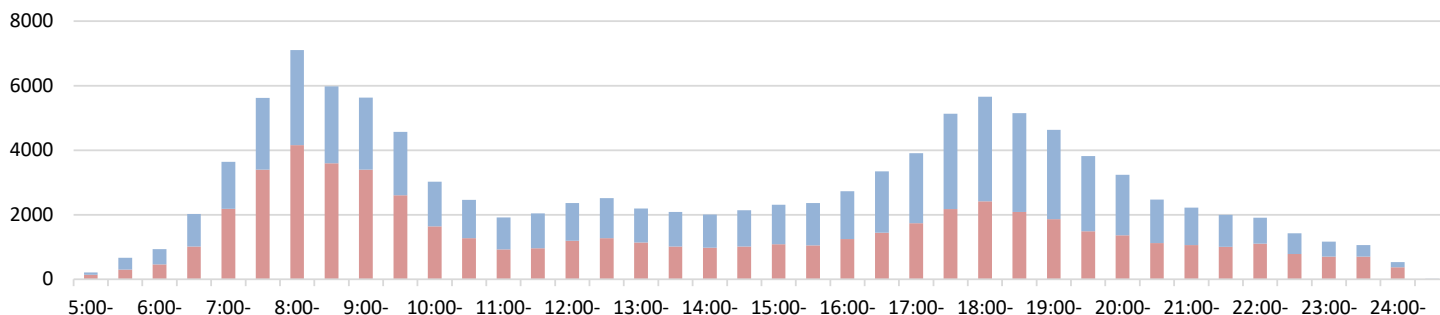

改札口の混雑状況

Congestion Rate at Fare Gates of major stations

2020年6月15日

改札入場 (先週) 改札出場 (先週)

Number of people:

改札入場 (先週) 改札出場 (先週) (Figures taken from previous week)

銀座線 新橋駅

Ginza Line Shimbashi Sta.

平日

Weekday