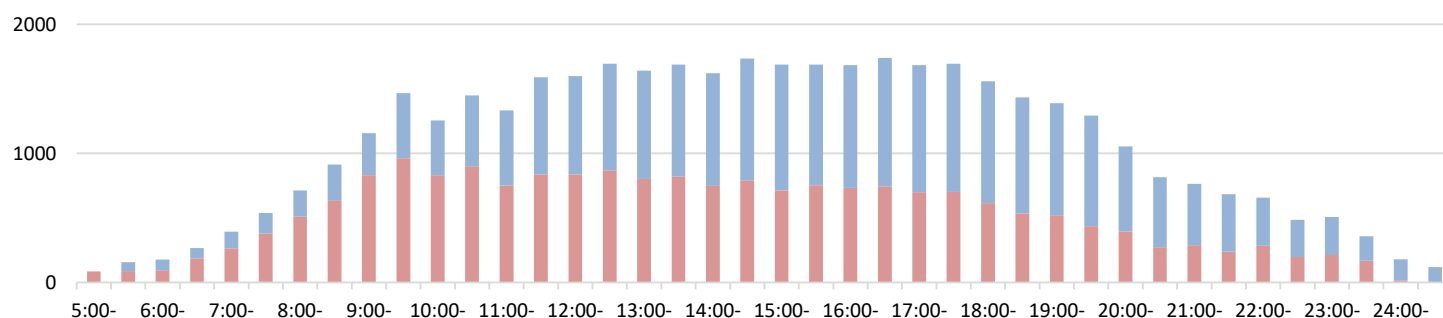

改札入場（先週） 改札出場（先週）

銀座線 渋谷駅

Ginza Line Shibuya Sta.

平日

Weekday

休日

Holiday

銀座線