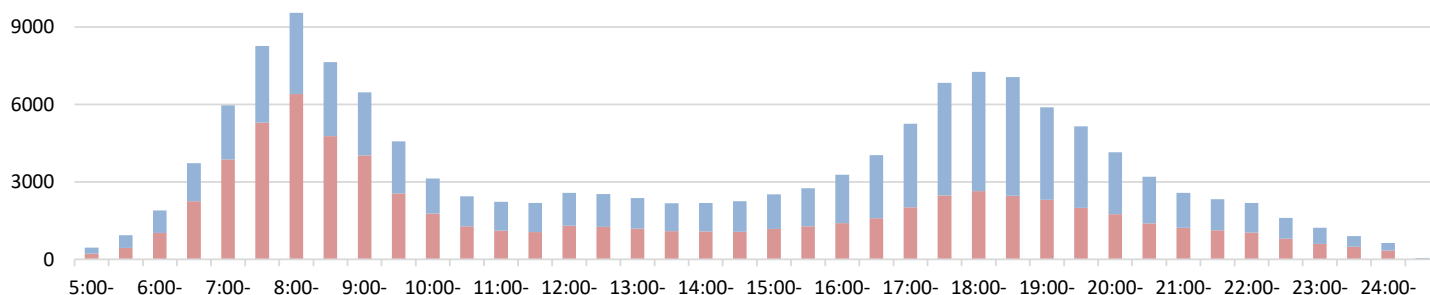

Weekday

休日

Holiday

改札口の混雑状況

Congestion Rate at Fare Gates of major stations

2020年6月15日

改札入場 (先週) 改札出場 (先週)

Number of people:

Weekday

改札口の混雑状況

Congestion Rate at Fare Gates of major stations

2020年6月15日

改札入場 (先週) 改札出場 (先週)

Number of people:

改札入場 (先週) 改札出場 (先週) (Figures taken from previous week)

丸ノ内線 新宿駅