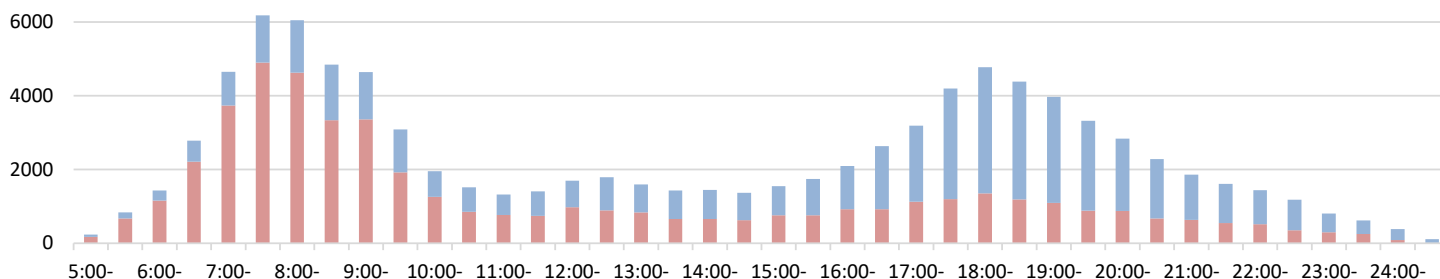

改札口の混雑状況

Congestion Rate at Fare Gates of major stations

2020年6月15日

改札入場 (先週) 改札出場 (先週)

Number of people:

改札入場 (先週) 改札出場 (先週) (Figures taken from previous week)

T03 東西線 高田馬場駅

Tozai Line Takadanobaba Sta.

平日

Weekday