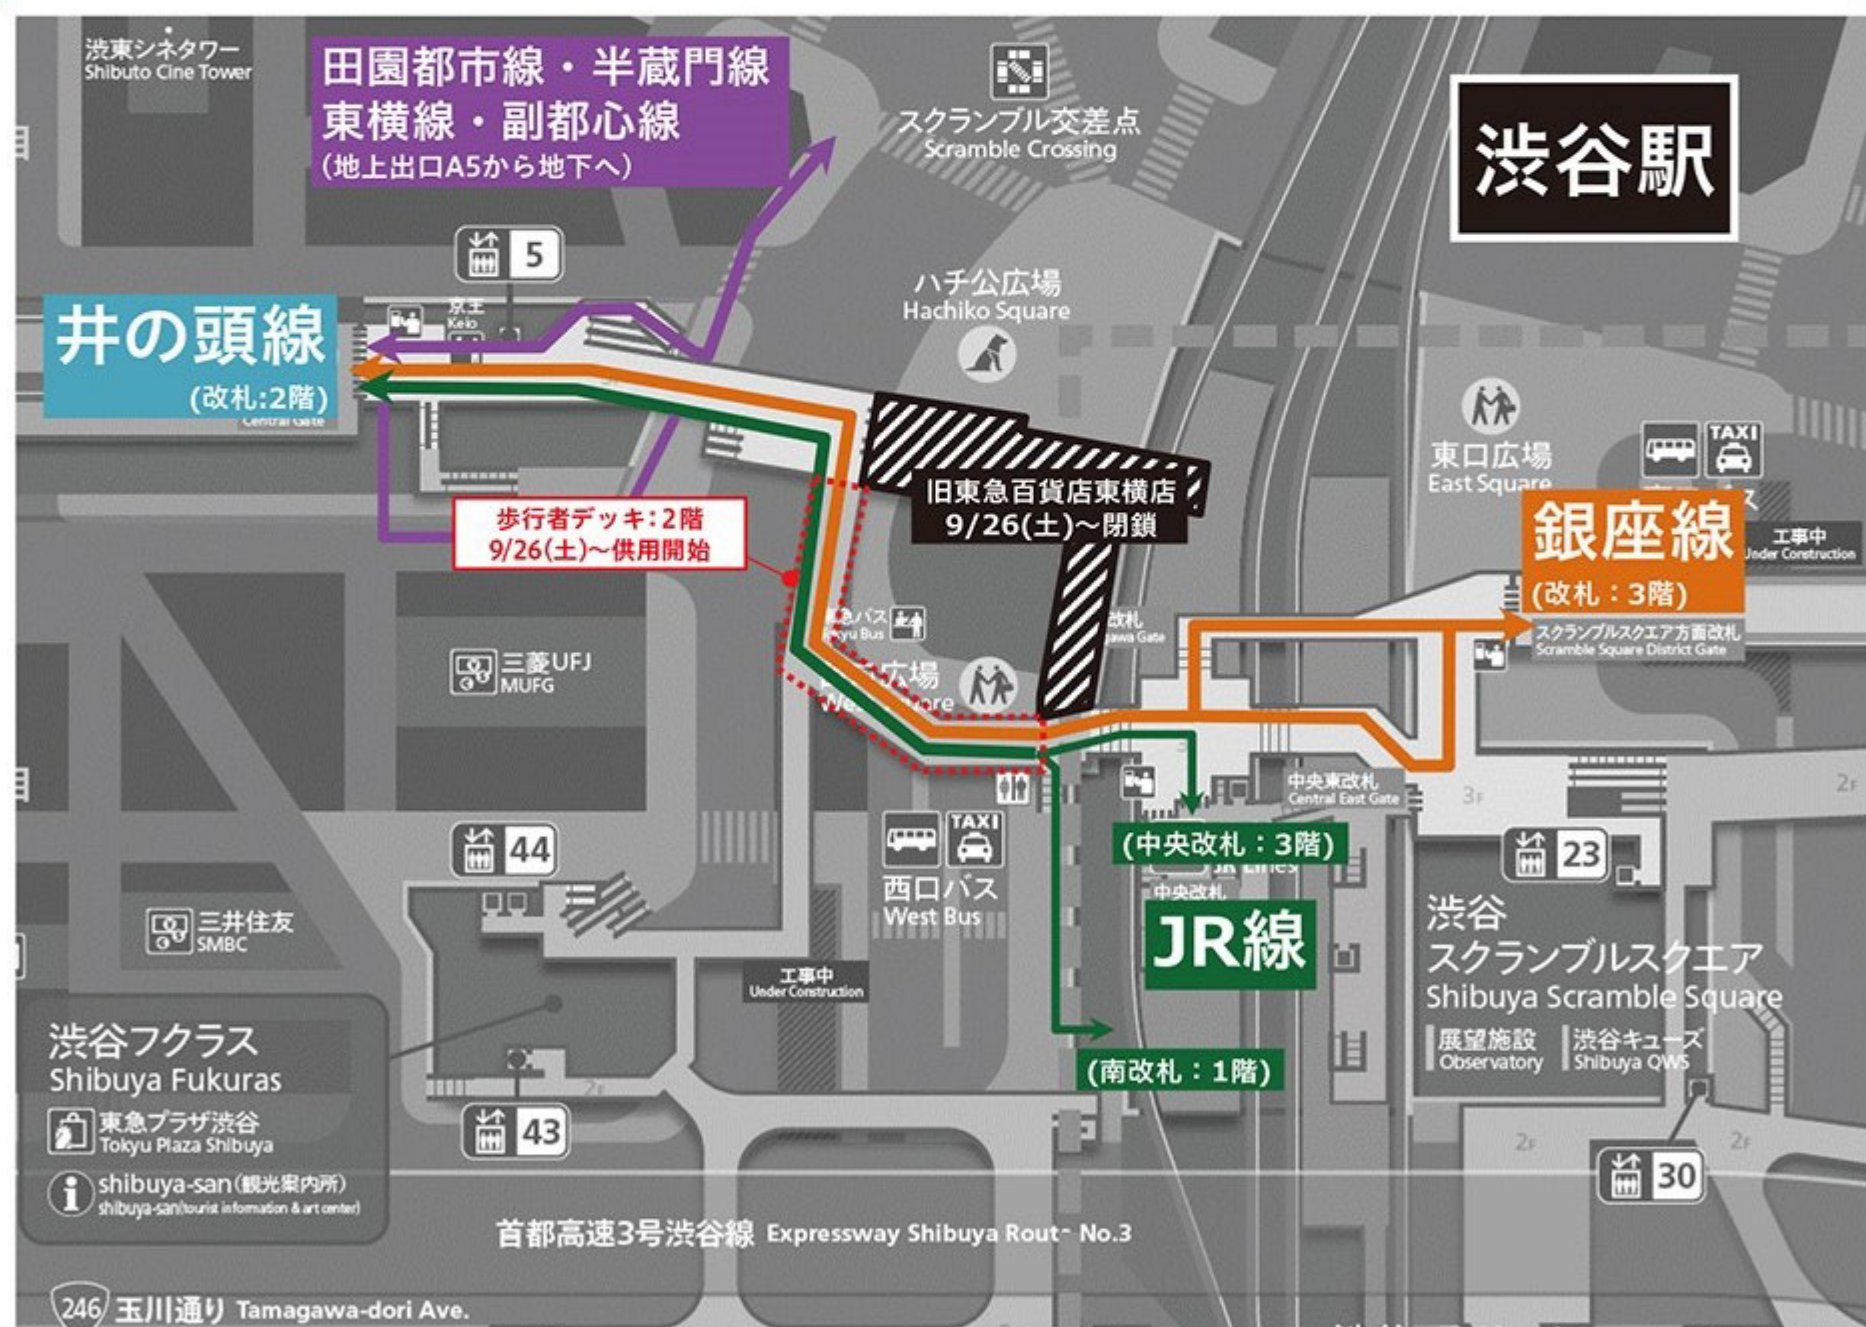

渋谷駅では9月26日(土)始発より、 井の頭線方面とJR線・銀座線方面との 乗換ルートが変更になります。

Transfer passageway at Shibuya station
will be relocated starting September 26.

渋谷駅西口の新たな歩行者デッキ供用開始に伴い、
井の頭線方面とJR線・銀座線方面との
乗換ルートが変更になります。

お客様には大変ご迷惑をおかけいたしますが、
ご理解とご協力のほど、よろしくお願いいたします。