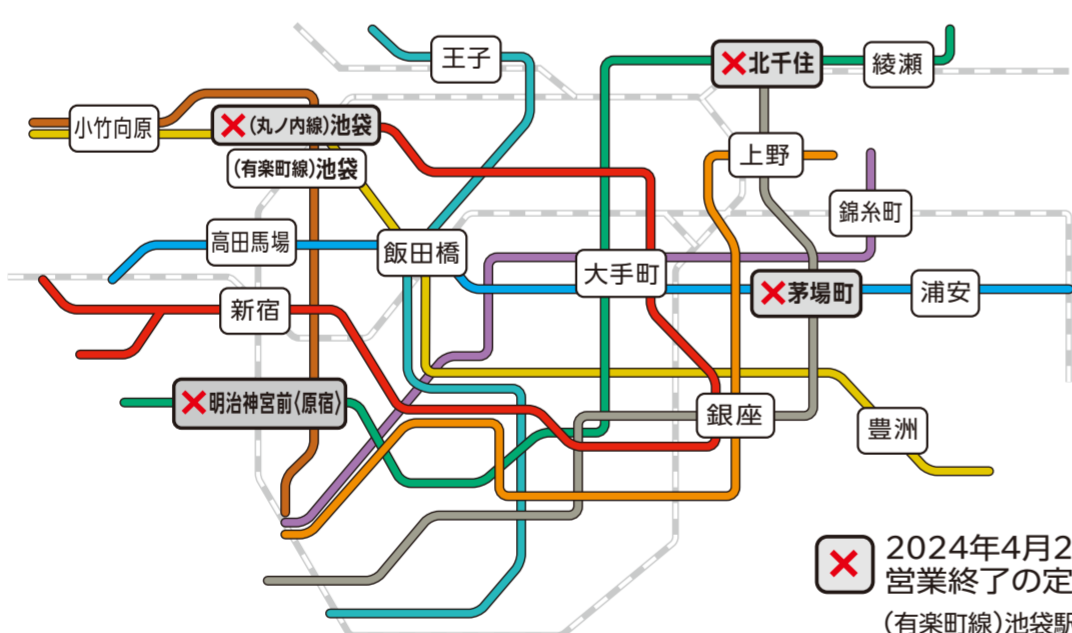

# 東京メトロ

## 営業終了日

2024年**4月26日(金)**

20時00分まで

上記の通り、定期券うりばを営業終了いたします。

4月27日以降は、**①東京メトロ定期券うりば**、**②多機能券売機**(ピンク色の券売機)、  
または**③モバイル端末**をご利用ください。

お客様にはご迷惑をおかけいたしますが、何卒ご理解を賜りますようお願い申し上げます。

### ① 東京メトロ定期券うりば

2024年4月26日  
営業終了の定期券うりば  
(有楽町線)池袋駅定期券うりば  
は営業継続いたします。

### ② 多機能券売機 (ピンク色の券売機)

東京メトロのきっぷうりばに設置されている

ピンク色の券売機では、

- ・新規定期券 (通勤のみ)
  - ・継続定期券 (通勤・通学)
- がご購入いただけます。

(日比谷線北千住、中目黒、中野、代々木上原、和光市、  
半蔵門線・副都心線渋谷、目黒の各駅は除きます。)  
(西船橋駅設置の多機能券売機は、新規定期券の購入と  
メトロポイントの各種サービスがご利用できません。)