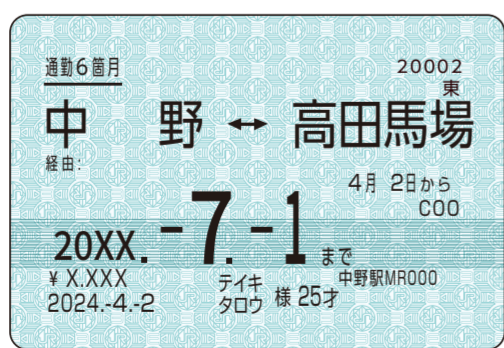

(イメージ)

JR中野駅発行の
東京メトロ線磁気定期乗車券

新規購入

東京メトロでのお求めに
なります。

- ①東京メトロ定期券うりば
- ②多機能券売機
- ③モバイル端末

継続購入

①東京メトロ定期券うりば
にお申し出ください。

払戻し

クレジットカードで購入したもの
中野駅みどりの窓口へ
お申し出ください。

現金で購入したもの
①東京メトロ定期券うりば
にお申し出ください。

お客様にはご迷惑をおかけいたしますが、何卒ご理解を賜りますようお願い申し上げます。

東京メトロ定期券うりばは ホームページをご確認ください。

【お問い合わせ】東京メトロお客様センター <https://www.tokyo-metro.jp/support/index.html>

東京地下鉄株式会社