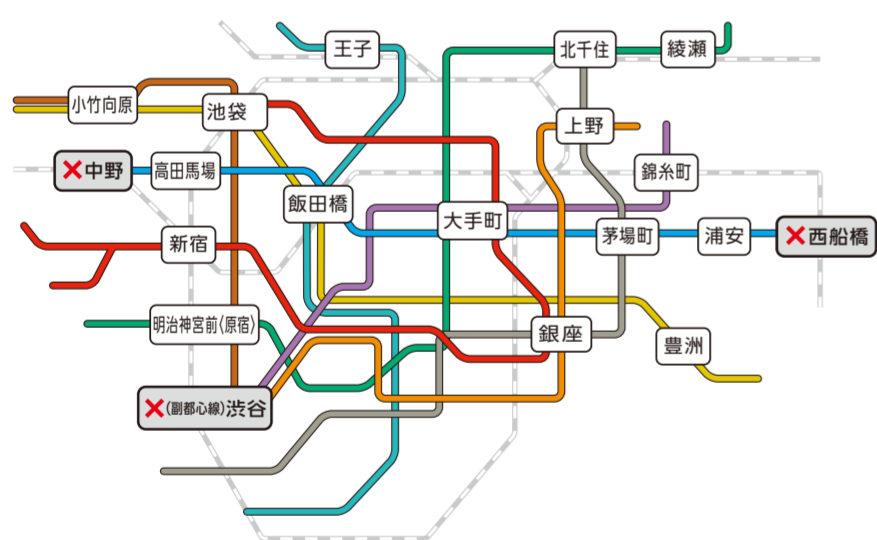

東京メトロ東西線 中野駅

東京メトロ線定期乗車券 取扱終了のお知らせ

JR東日本 中野駅の定期券うりば(みどりの窓口)の営業は継続いたします。

取扱終了日

2024年 **1月31日(水)** 営業時間
終了まで

取扱終了日以降は、**①**最寄りの東京メトロ定期券うりば、**②**東京メトロ各駅
の多機能券売機(ピンク色の券売機)、または**③**モバイル端末をご利用ください。

① 東京メトロ定期券うりば (変更後)

(副)渋谷・中野 2024年1月31日 取扱終了
西船橋 2024年2月19日 取扱終了

② 多機能券売機 (ピンク色の券売機)

東京メトロのきっぷうりばに設置されている

ピンク色の券売機では、
・新規定期券 (通勤のみ)
・継続定期券 (通勤・通学)
がご購入いただけます。

(日比谷線北千住、中目黒、中野、代々木上原、和光市、
半蔵門線・副都心線渋谷、目黒の各駅は除きます。)
(西船橋駅設置の多機能券売機は、新規定期券の購入と
メトロポイントの各種サービスがご利用できません。)