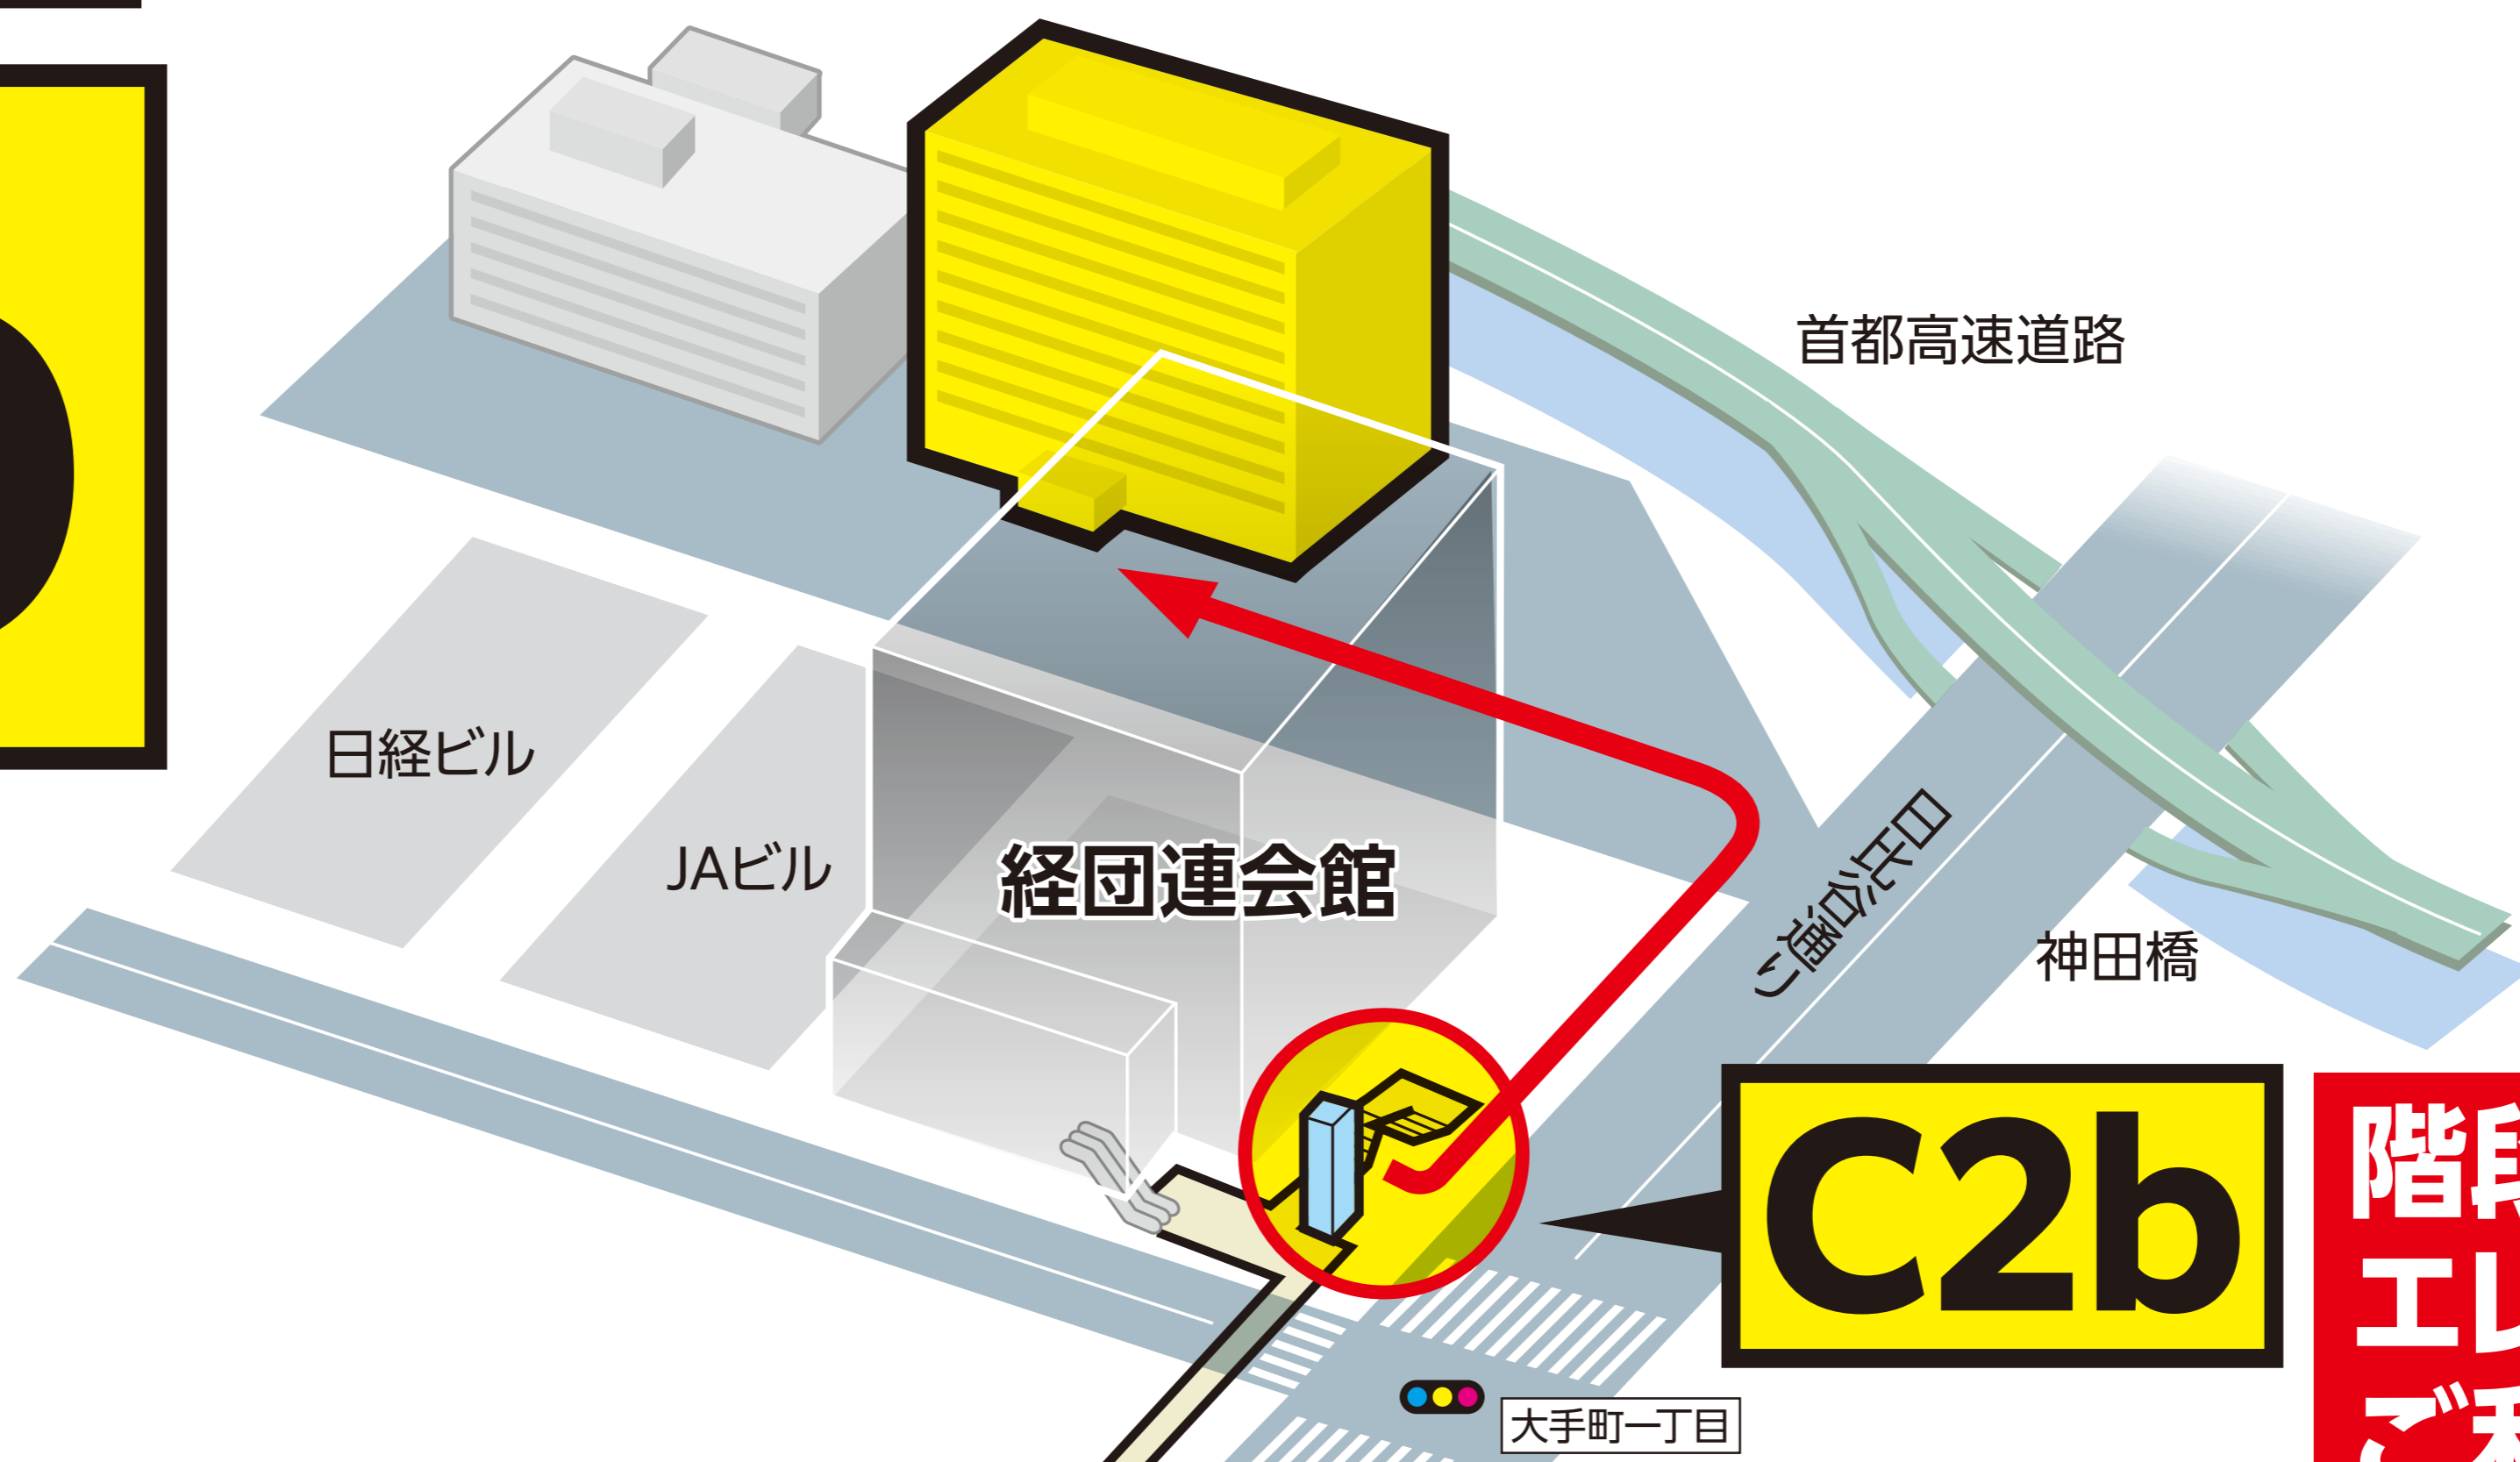

大手町駅

新型コロナワクチン 大規模接種センター

(大手町合同庁舎3号館)

最寄り出入口

C2b

大手町合同庁舎3号館

大規模接種センター

開業時間

8:00~20:00

※事前予約制

階段 または
エレベーターを
ご利用ください

※この駅構内図は一部簡略化しています。

都営交通

東京メトロ