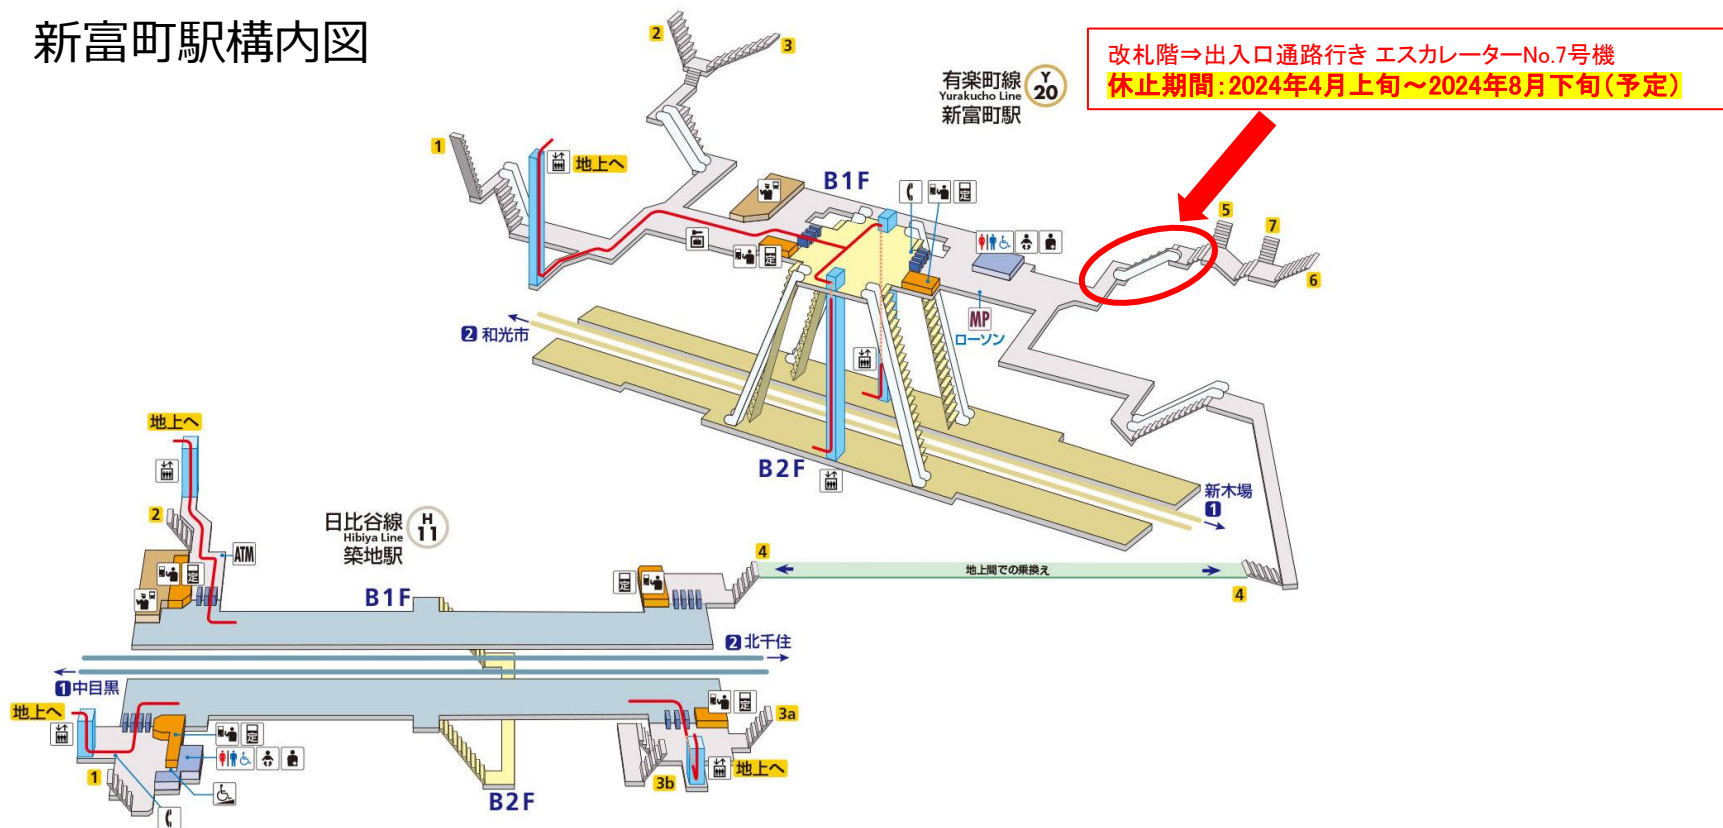

エスカレーター更新に伴う休止のお知らせ (Notice of Suspension due to Escalator Renewal)

エレベーター及び階段をご利用ください (Please use the elevator and stairs)

新富町駅構内図

2024年4月上旬～2024年8月下旬予定
(Period 2024.4～2024.8)