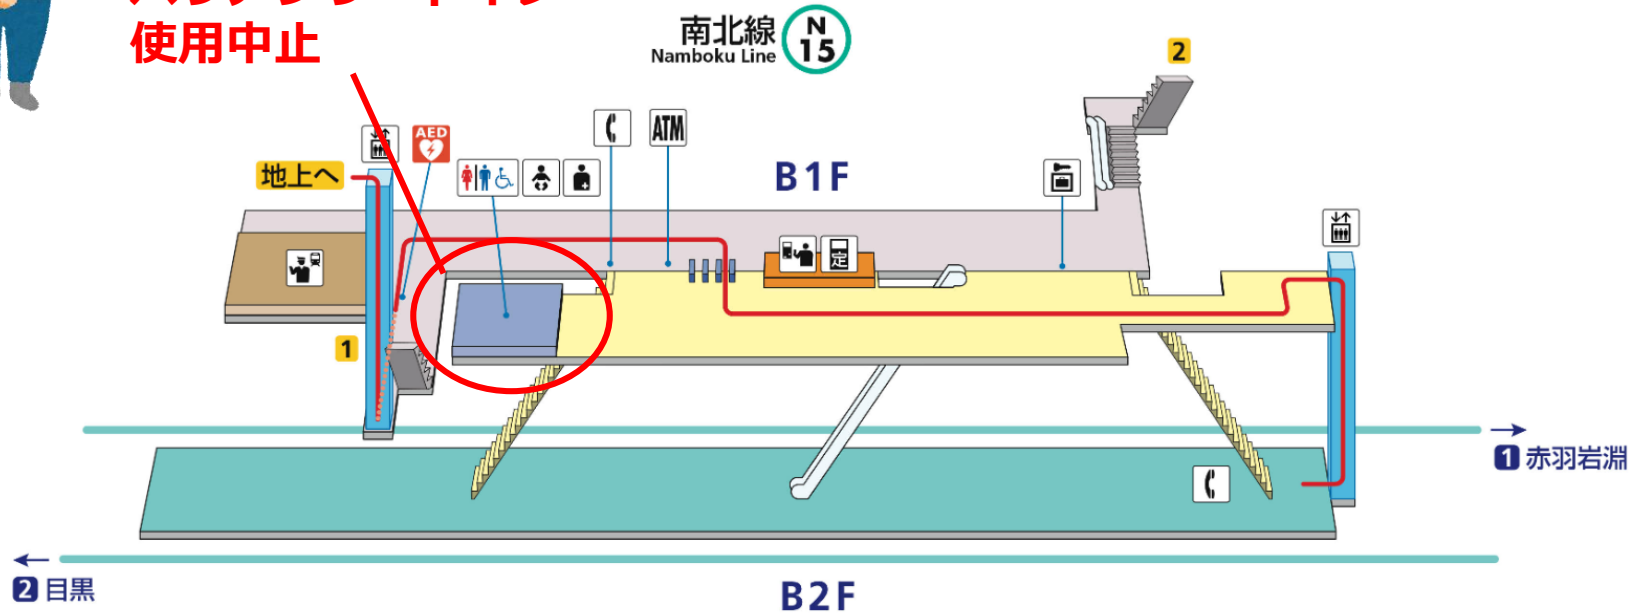

使用中止のお知らせ

ドア故障のため、
使用中止しています。

バリアフリートイレ
使用中止

復旧までしばらくお待ちいただけますようお願いいたします。
ご迷惑をおかけいたします。

復旧予定：2024年6月中旬予定