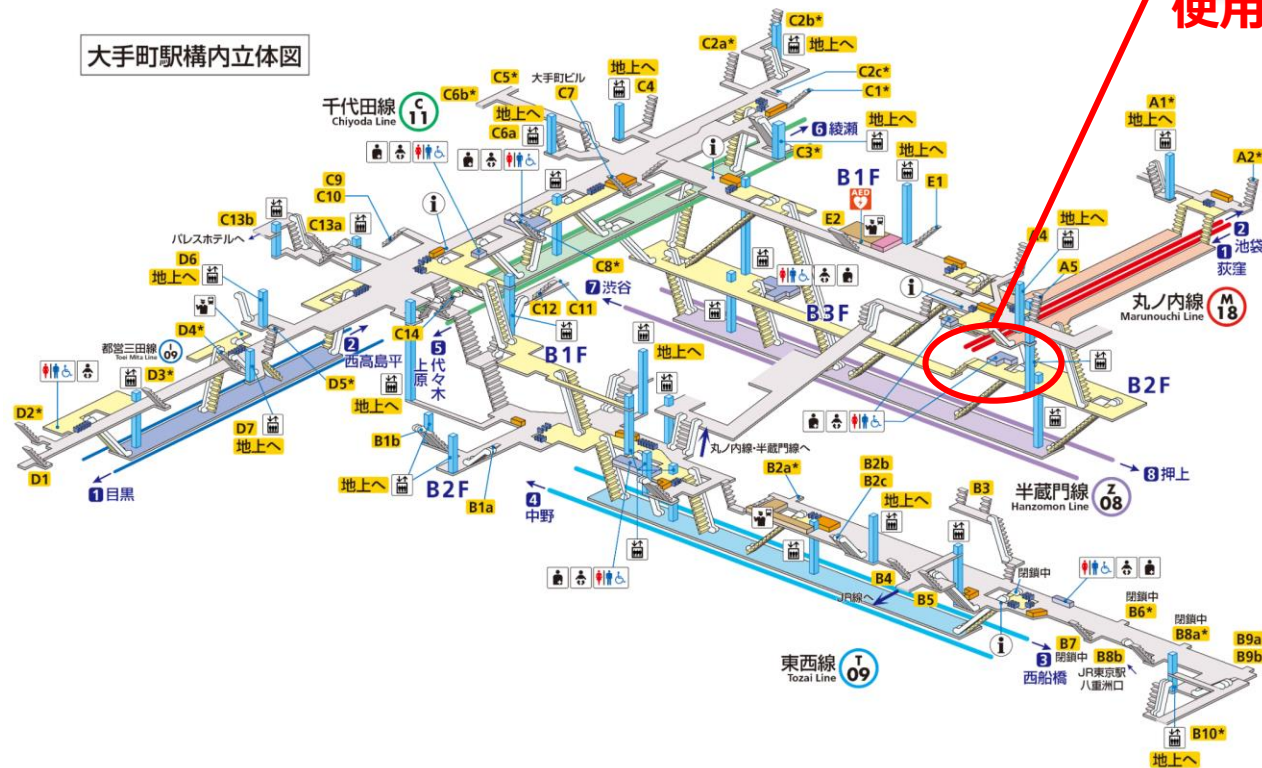

使用中止のお知らせ

排水不良のため、 使用を中止しています。

バリアフリースイレ
使用中止

復旧までしばらくお待ちいただけますようお願いいたします。
ご迷惑をおかけいたします。

復旧予定：2024年3月下旬予定