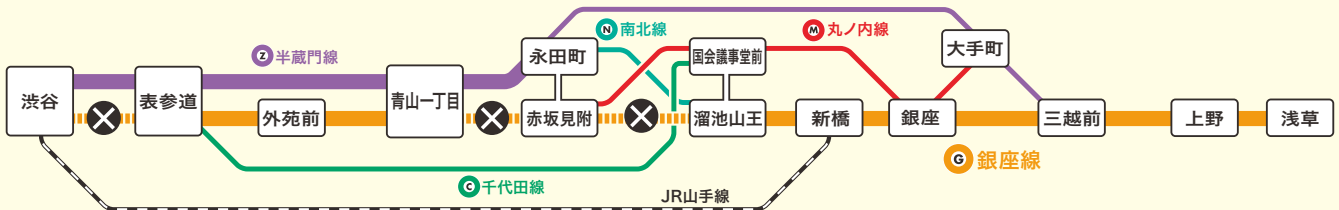

振替輸送区間

東京メトロ	全線	東急	東横線 …… 渋谷～田園調布 田園都市線 …… 渋谷～二子玉川 目黒線 …… 目黒～田園調布 池上線 …… 五反田～旗の台 大井町線 …… 中延～二子玉川	京成	京成本線・金町線 …… 上野～金町 押上線 …… 押上～青砥
都営地下鉄	全線			小田急	小田急線 …… 新宿～下北沢
JR	山手線 …… 全線 中央線 …… 東京～新宿 総武線快速・横須賀線 …… 馬喰町～品川	東武	東武スカイツリーライン …… 浅草～北千住	京王	京王線・井の頭線 …… 新宿～渋谷～西永福
				つくばエクスプレス	つくばエクスプレス …… 秋葉原～六町

※定期券以外のIC乗車券、定期券の区間外をご利用の場合は対象外です。

お客様には大変ご迷惑をおかけいたしますが、ご理解とご協力のほど、よろしくお願いいたします。
東京メトロお客様センター ☎ 0120-104106 (年中無休 9:00～20:00)