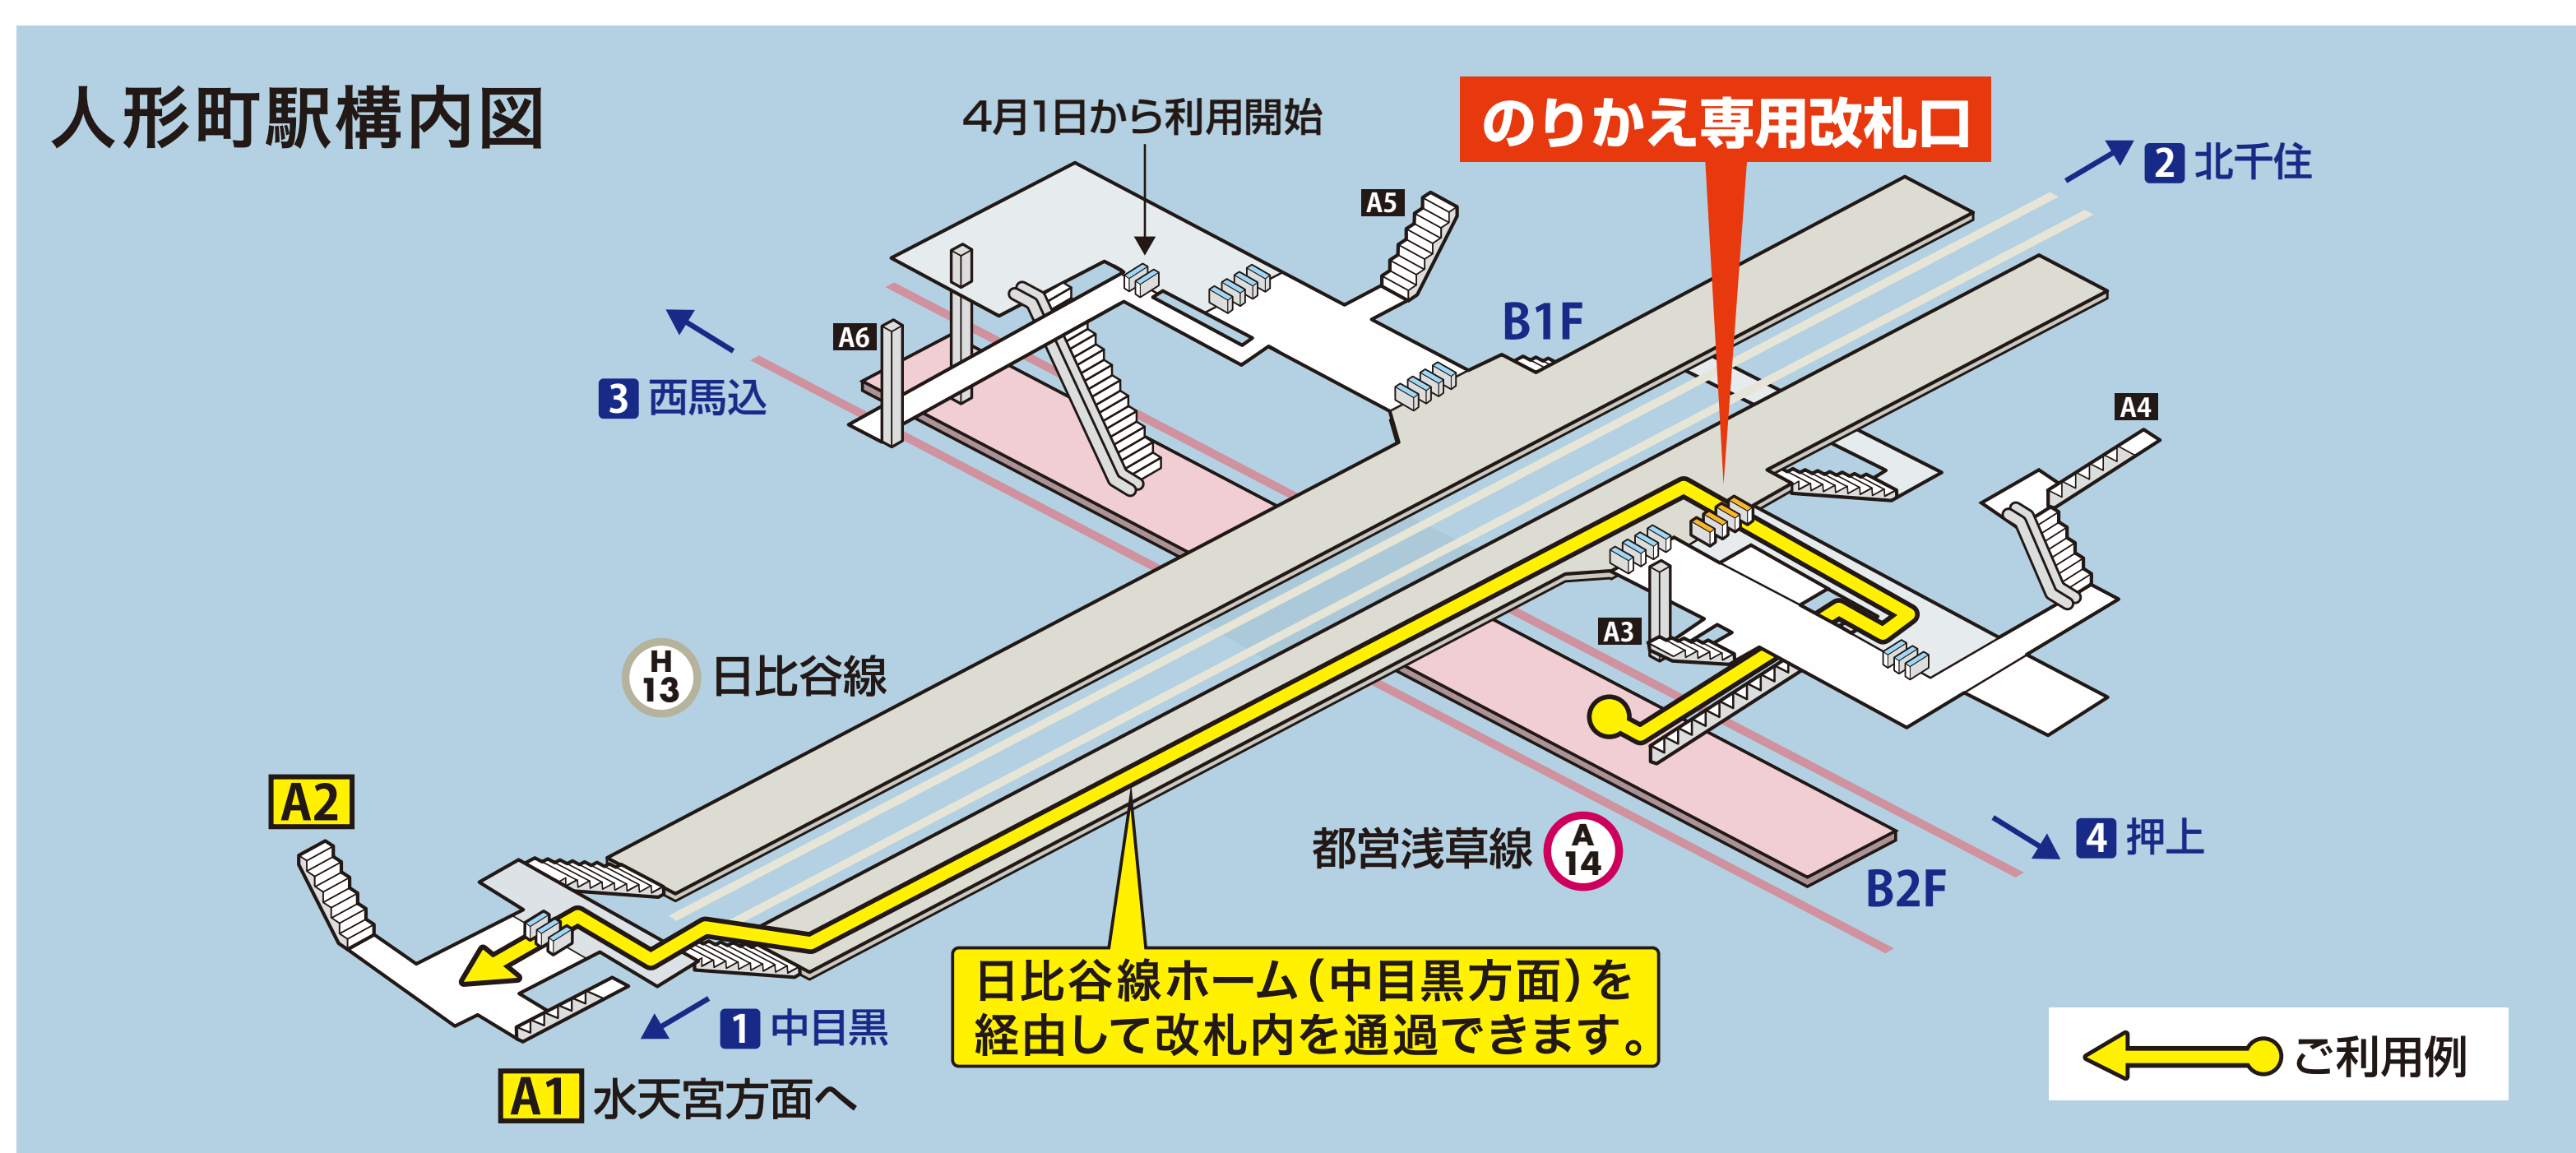

東京メトロ日比谷線

都営浅草線

H13

人形町駅

A14

人形町駅間の

改札通過サービス開始!

のりかえ専用改札口新設に伴い、
平成29年4月1日(土)から

PASMO・Suica等のICカードにより都営浅草線をご利用の
お客様につきましては、**のりかえ専用改札口**を通過することで、
東京メトロ日比谷線の改札口もご利用できるようになります。

※PASMO・Suica等のICカードにより東京メトロ日比谷線をご利用のお客様につきましても、
のりかえ専用改札口を通過することで、都営浅草線をご利用になれます。

❗ 乗車を伴わない改札の通り抜けはできません。
 このお取扱いは、ICカードをご利用の方のみが対象となります。 ※磁気乗車券ではご利用になれません。