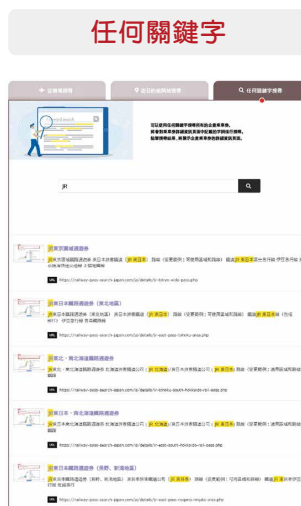

問卷調查實施期間

1月25日(四) ~ 2月25日(日)

問題數量

全部7個問題(約2~3分鐘)

回答方式

點擊網站畫面上顯示的回答表單按鈕

網站的使用方法

搜尋方法有3種，找到符合目的的企畫乘車券吧！

1. 從機場開始的廣域移動搜尋

僅以進行廣域移動的企畫乘車券為對象，可以搜尋前往所選擇的機場和目的地的路線的企畫乘車券。

2. 用目的地與條件搜尋

可以根據目的地或價格等條件搜尋所有的企畫乘車券。

3. 任意關鍵字搜尋

可以使用任意關鍵字搜尋所有的企畫乘車券。
對乘車券的詳細資訊頁面中所記載的文字進行搜尋。

※僅在試行期間內（從1月25日到2月25日）公開，敬請見諒。
※有關各企畫乘車券的最新資訊和詳細內容，請查閱各鐵路公司的官方網站。
※關於本網站的任何諮詢，請使用諮詢表單提出。