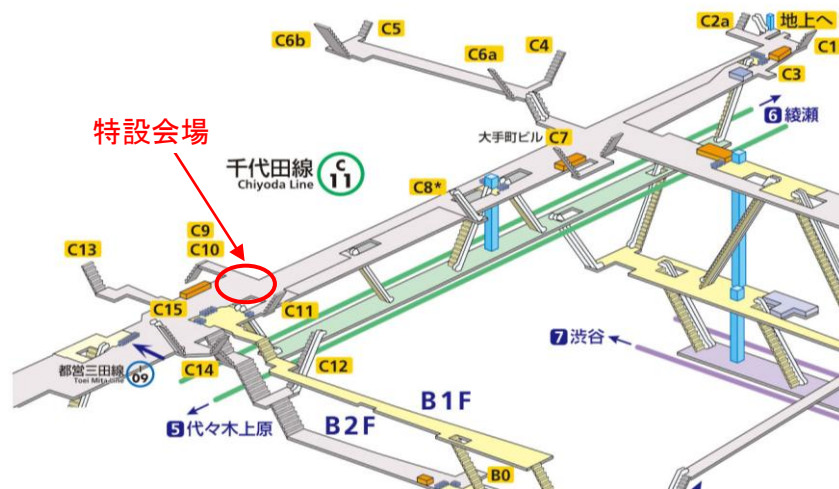

3 発売箇所

(1) EC サイト「メトロの缶詰」

《ホームページ》<http://www.metocan.com/>

(2) 東京メトロ定期券うりば（販売箇所を 15 箇所から 25 箇所に拡大し販売いたします。）

赤坂見附・飯田橋・池袋（有楽町線・丸ノ内線）・上野・浦安・恵比寿・王子・大手町・霞ヶ関
茅場町・北千住・銀座・錦糸町・小竹向原・渋谷（銀座線）・新御茶ノ水・新宿・新橋・高田馬場
東京・豊洲・中野坂上・日本橋・明治神宮前＜原宿＞

《営業時間》 7:40～20:00（年中無休）

※荻窪、中野、西船橋、綾瀬、渋谷（副都心線）の各駅の定期券うりばでは発売しません。

※霞ヶ関定期券うりばは、土・日曜、祝日、振替休日は休みです。

(3) 地下鉄博物館（東西線葛西駅下車）

《営業時間》10:00～17:00 入館は 16:30 まで（毎週月曜日休館）

※祝日又は振替休日の場合、翌日が休館日となります。

《ホームページ》<http://www.chikahaku.jp/>

4 先行発売会について

東西線 15000 系、千代田線 16000 系の B トレインショーティーの発売を記念して駅構内にて先行発売会を行います。

いち早く購入が可能です！

(1) 日時＝9 月 25 日（日）8：30～13：00 ※売り切れ次第終了

(2) 場所＝千代田線 大手町駅丸の内方面改札横（C9 出入口付近） 特設会場

5 お客様のお問い合わせ先

(株)メトロコマース ストア・ショップ事業課 東京メトログッズ係

《電話》03-5246-8124（10:00～17:00 土・日・祝日を除く）

《ホームページ》<http://www.metocan.co.jp/>

以上