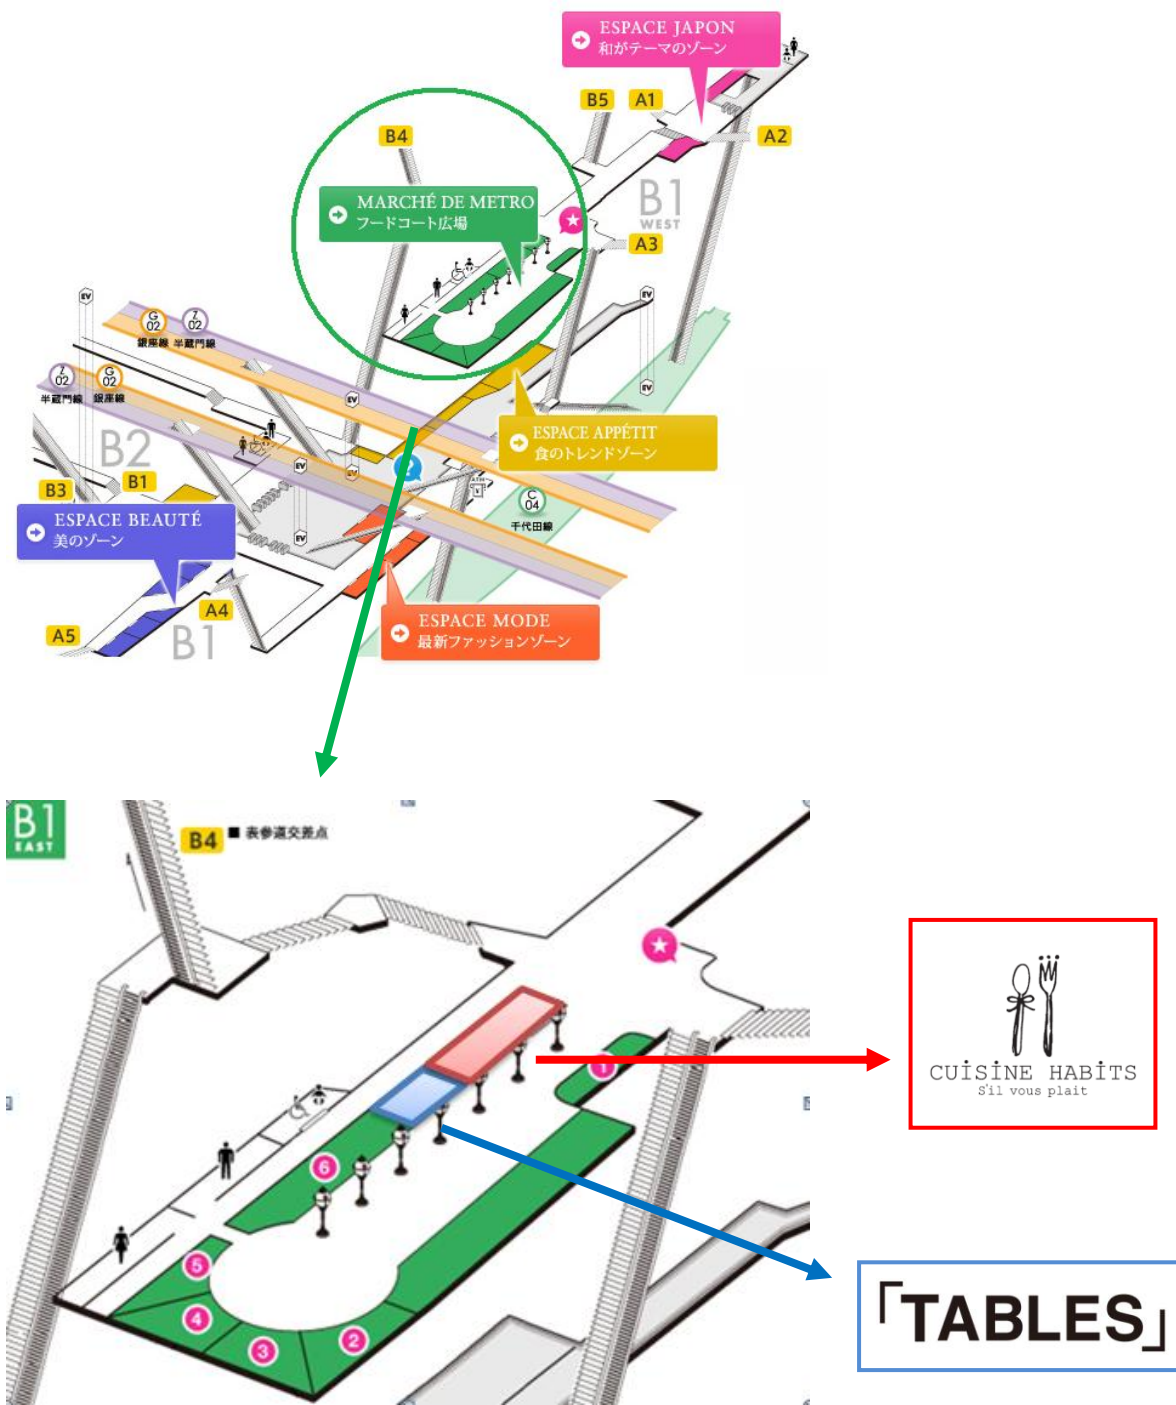

フランスのマルシェ（市場）の日常風景を再現したフードコート MARCHÉ DE METRO はベーカリーからビストロなど 6 店舗の味が楽しめ、キッチン雑貨・スイーツが加わることで、更に賑やかに毎日ワクワクしながら立ち寄れる空間に生まれ変わります。

今後も、Echika 表参道は、幅広いお客様にご利用いただける駅チカ施設として、駅での便利で楽しい時間を提供してまいります。

詳細は別紙をご参照ください。

【おすすめ商品】

オリジナル2WAY バッグ
〈冬季限定〉 1,260円

野田珪瑠アムケトル
5,250円

ジャンデュボのカトラリー
945円～

アイスクリーム型手作りせっけん
小 409円 大 630円

■ 「TABLES」(タブレス) 概要

- 【店舗名称】 「TABLES (タブレス)」 (スイーツ)
- 【出店企業】 株式会社カフェ
- 【営業時間】 10:00~22:00
- 【所在地】 港区北青山3-6-12 東京メトロ銀座線/千代田線/半蔵門線表参道駅
Echika 表参道 MARCHÉ DE METRO 内 (※店舗位置次ページ参照)
- 【店舗紹介】 新商品のバイクドーナツをはじめ、小さめのサイズが食べやすいデミタスカップケーキ、色とりどりのマカロンなど全てのスイーツには、合成着色料を使用せず、オーガニックチョコレートや国産のバターなど、できる限りカラダに優しいこだわりの素材を使用しています。
カジュアルでも良質な「タブレス」のスイーツで、もっと素敵な食卓を！
- 【特典】 オープンキャンペーンとして、ご来店のお客様先着3,000名様に、「タブレス」で使用できる割引クーポンをプレゼントいたします。※なくなり次第、配布を終了いたします。

【おすすめ商品】

バイクドーナツ
190円～

デミタスカップケーキ
210円～

クッキー 210円

※店舗位置

■ Echika 表参道 施設情報

施設名	Echika 表参道 (えちか おもてさんどう)
住所	〒107-0061 東京都港区北青山 3-6-12
電話番号	03-5800-2200
営業時間	7:00~23:00 ※一部店舗により異なる
URL	www.tokyometro.jp/echika/omotesando/
最寄駅	東京メトロ銀座線/千代田線/半蔵門線 「表参道」駅構内