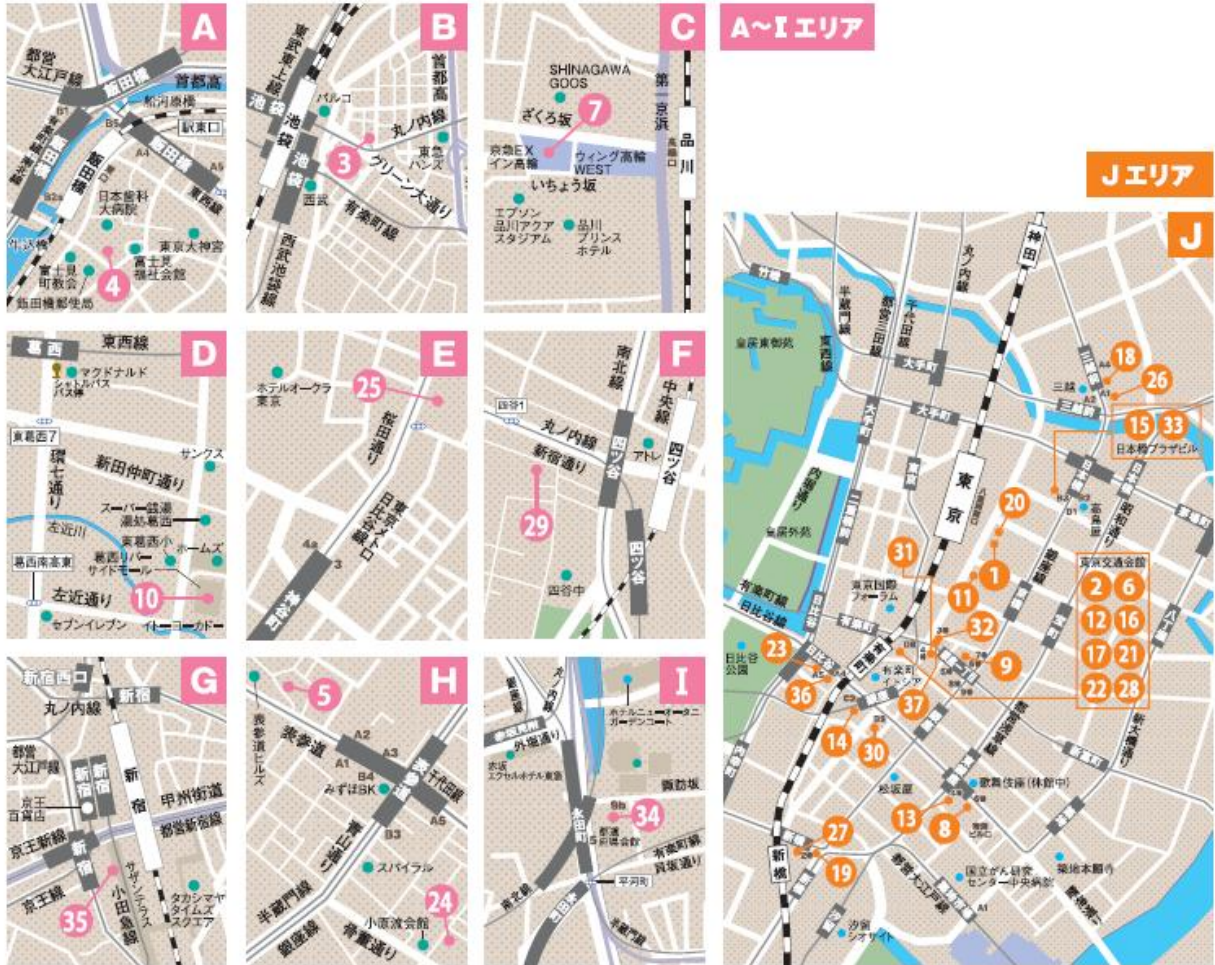

さらに、パンフレットに付いている「スタンプラリーカード」に、参加37店の中から異なる店のスタンプを3個（所在地ごとに定めたA～Iエリアにある店から1つ、Jエリアにある店から1つ、前2箇所以外のアンテナショップ〔エリアの制限はなし〕から1つ）を集めて応募すると、抽選で**237名様に参加各店からの特産品が当たります**。

また、今回より通常のスタンプラリーと併せて、各エリアを対象に携帯端末のGPS機能を使用したモバイルラリーを実施。**2つのエリアでチェックインすると抽選で30名様に「特産品福袋」をプレゼント**いたします。

5. 駅頭キャンペーン実施

キャンペーン期間中の7月17日（火）、20日（金）、8月7日（火）、8日（水）の4日間、下記の駅構内で各アンテナショップが集まってパンフレットやノベルティの配布を実施します。

開催日	場所	時間	配布予定アンテナショップ
7月17日（火）	つくばエクスプレス 秋葉原駅コンコース	13:30～15:00	香川県・愛媛県（香川・愛媛せとうち旬彩館）
7月20日（金）	京王線新宿駅西口改札 イベントスペース	13:30～15:00	群馬県（ぐんまちゃん家）
8月7日（火）	東京メトロ銀座駅 コンコース	10:30～12:00	岩手県（いわて銀河プラザ） 群馬県（ぐんまちゃん家） 香川県・愛媛県（香川・愛媛せとうち旬彩館） 大分県（坐来大分）
8月8日（水）	東京メトロ銀座駅 コンコース	10:30～12:00	岩手県（いわて銀河プラザ）
	東京都交通局日比谷駅 コンコース	13:30～15:00	徳島・香川県（徳島・香川モノ市場）

以 上

【別紙】

1. エリア別マップ

2. 参加アンテナショップ一覧

番号	ショップ名	クーポン対象店舗	番号	ショップ名	クーポン対象店舗
1	北海道フーディスト八重洲店	○	20	京都館	
2	北海道どさんこプラザ		21	ゆめぷらざ滋賀	○
3	宮城ふるさとプラザ		22	わかやま喜集館	○
4	あおもり北彩館	○	23	加賀・能登・金沢江戸本店	○
5	表参道・新潟館ネスパス		24	ふくい南青山 291	○
6	秋田ふるさと館	○	25	なっ!とくしま	○
7	あきた美彩館		26	奈良まほろば館	
8	いわて銀河プラザ	○	27	香川・愛媛せとうち旬彩館	○
9	おいしい山形プラザ		28	徳島・香川トモニ市場	○
10	ふくしま市場	○	29	長崎出島厨房 四谷店	○
11	福島県八重洲観光交流館	○	30	銀座熊本館	
12	長野県東京観光情報センター	○	31	坐来 大分	
13	ぐんまちゃん家	○	32	まるごと高知	
14	黄門 MARCHE いばらき農園	○	33	おいでませ山口館	
15	富士の国やまなし館	○	34	佐賀県首都圏営業本部	○
16	Shizuoka Mt. Fuji Green-tea Plaza 静岡県東京観光案内所	○	35	新宿みやざき館 KONNE	○
17	いきいき富山館	○	36	かごしま遊楽館	
18	にほんばし島根館	○	37	銀座わしたショップ	
19	食のみやこ鳥取プラザ	○			