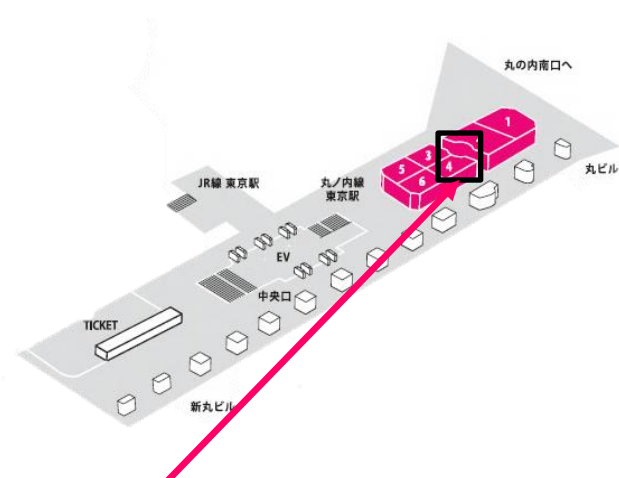

・開設期間:facebook 平成24年11月15日(木)～12月25日(火)21:00頃を予定
Twitter 平成24年11月15日(木)～12月25日(火)21:00頃を予定

・アカウント:(facebook) echikalove
(Twitter) @echika_love

◆各施設抽選会会場位置図

Echika表参道 抽選会会場

東京メトロ千代田線 表参道駅明治神宮前寄り改札外
A2出口付近
Echika表参道「Soup Stock Tokyo Café」前

Echika fit上野 抽選会会場

東京メトロ銀座線 上野駅改札外、5b出口付近
Echika fit上野内「INDEX」、「サンマルクカフェ」前

Echika fit銀座 抽選会会場

東京メトロ丸ノ内線 銀座駅改札外 C4出口付近
「Francfranc THE POST」、「chambre de charme côté」前

Echika池袋 抽選会会場

東京メトロ副都心線 池袋駅渋谷寄り改札横
Echika池袋副都心線改札横イベントスペース

Echika fit東京 抽選会会場

東京メトロ丸ノ内線 東京駅改札外
Echika fit東京内「FOSSIL」、「Travel Shop Gate」
「LOWRYS FARM+」前

◆各施設情報

○Echika

優雅でワクワクするような空間を地下に作っていきたいという想いから誕生した「Echika」には、「駅」と「地下」がひとつになって「エチカ」。みんなにとって「E(いい)」「chika(地下)」。そして「Excellent(エクセレント)」で「Exciting(エキサイティング)」な地下という意味が込められています。平成17年にEchika表参道、平成21年にEchika池袋がオープンし、お客様にさまざまな魅力ある商品やサービスを提供しています。