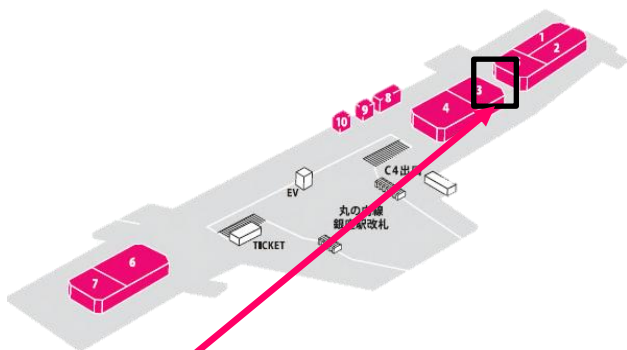

・開設期間:facebook 平成24年11月15日(木)～12月25日(火)21:00頃を予定
Twitter 平成24年11月15日(木)～12月25日(火)21:00頃を予定

・アカウント:(facebook) echikalove
(Twitter) @echika_love

◆各施設抽選会会場位置図

Echika表参道 抽選会会場

東京メトロ千代田線 表参道駅明治神宮前寄り改札外
A2出口付近
Echika表参道「Soup Stock Tokyo Café」前

Echika fit上野 抽選会会場

東京メトロ銀座線 上野駅改札外、5b出口付近
Echika fit上野内「INDEX」、「サンマルクカフェ」前

Echika fit銀座 抽選会会場

東京メトロ丸ノ内線 銀座駅改札外 C4出口付近
「Francfranc THE POST」、「chambre de charme côté」前

Echika池袋 抽選会会場

東京メトロ副都心線 池袋駅渋谷寄り改札横
Echika池袋副都心線改札横イベントスペース

Echika fit東京 抽選会会場

東京メトロ丸ノ内線 東京駅改札外
Echika fit東京内「FOSSIL」、「Travel Shop Gate」
「LOWRYS FARM+」前

◆各施設情報

○Echika

優雅でワクワクするような空間を地下に作っていきたいという想いから誕生した「Echika」には、「駅」と「地下」がひとつになって「エチカ」。みんなにとって「E(いい)」「chika(地下)」。そして「Excellent(エクセレント)」で「Exciting(エキサイティング)」な地下という意味が込められています。平成17年にEchika表参道、平成21年にEchika池袋がオープンし、お客様にさまざまな魅力ある商品やサービスを提供しています。