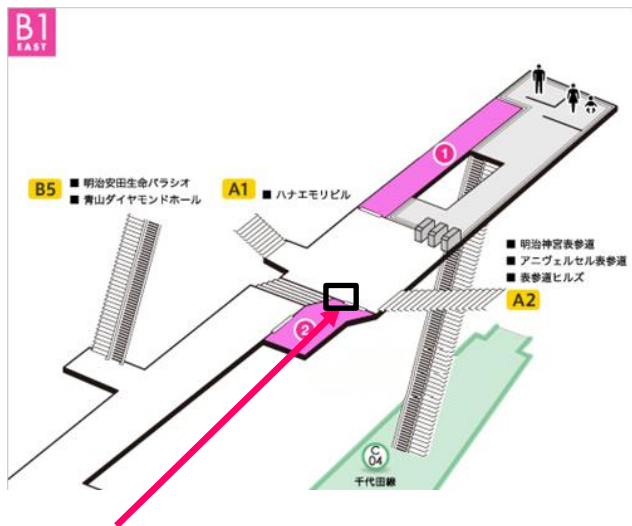

・プレゼント内容:【A賞】ふたりで巻きマフラー 100名様 【B賞】ふかふかマグカップ 500名様 【参加賞】エチカのくつつ下 8,000名様

※画像はイメージです。実際の仕様と異なる場合がございます。

(注1) 賞品数は全施設合計となります。

(注2) 賞品はなくなり次第終了となります。

(3) Echika Christmas Twitter、facebookの開設

facebookにて「エチカがあなたをギュッとあたためてあげる。」をテーマに、エチカちゃんが色々な人にくっついているストーリーをお見せします。さらに各店舗の最新情報はTwitterにてご覧いただけます。

・開設期間:facebook 平成24年11月15日(木)～12月25日(火)21:00頃を予定
Twitter 平成24年11月15日(木)～12月25日(火)21:00頃を予定

・アカウント:(facebook) echikalove
(Twitter) @echika_love

◆各施設抽選会会場位置図

Echika表参道 抽選会会場

東京メトロ千代田線 表参道駅明治神宮前寄り改札外
A2出口付近
Echika表参道「Soup Stock Tokyo Café」前