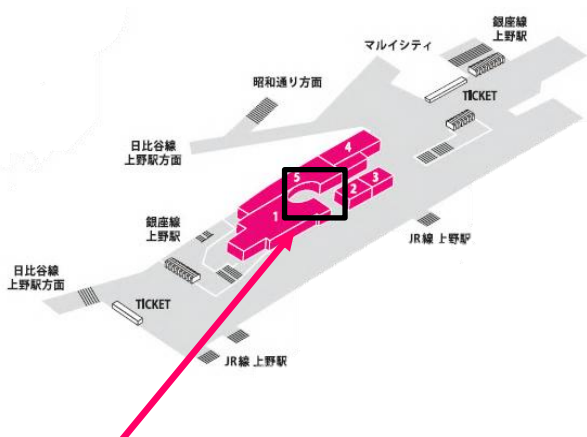

・プレゼント内容:【A賞】ふたりで巻きマフラー 100名様 【B賞】ふかふかマグカップ 500名様 【参加賞】エチカのくつつ下 8,000名様

※画像はイメージです。実際の仕様と異なる場合がございます。

(注1) 賞品数は全施設合計となります。

(注2) 賞品はなくなり次第終了となります。

(3) Echika Christmas Twitter、facebookの開設

facebookにて「エチカがあなたをギュッとあたためてあげる。」をテーマに、エチカちゃんが色々な人にくっついているストーリーをお見せします。さらに各店舗の最新情報はTwitterにてご覧いただけます。

・開設期間:facebook 平成24年11月15日(木)～12月25日(火)21:00頃を予定
Twitter 平成24年11月15日(木)～12月25日(火)21:00頃を予定

・アカウント:(facebook) echikalove
(Twitter) @echika_love

◆各施設抽選会会場位置図

Echika表参道 抽選会会場

東京メトロ千代田線 表参道駅明治神宮前寄り改札外
A2出口付近
Echika表参道「Soup Stock Tokyo Café」前

Echika fit上野 抽選会会場

東京メトロ銀座線 上野駅改札外、5b出口付近
Echika fit上野内「INDEX」、「サンマルクカフェ」前

Echika fit銀座 抽選会会場

東京メトロ丸ノ内線 銀座駅改札外 C4出口付近
「Francfranc THE POST」、「chambre de charme côté」前

Echika池袋 抽選会会場

東京メトロ副都心線 池袋駅渋谷寄り改札横
Echika池袋副都心線改札横イベントスペース

Echika fit東京 抽選会会場

東京メトロ丸ノ内線 東京駅改札外
Echika fit東京内「FOSSIL」、「Travel Shop Gate」
「LOWRYS FARM+」前

◆各施設情報

○Echika

優雅でワクワクするような空間を地下に作っていきたいという想いから誕生した「Echika」には、「駅」と「地下」がひとつになって「エチカ」。みんなにとって「E(いい)」「chika(地下)」。そして「Excellent(エクセレント)」で「Exciting(エキサイティング)」な地下という意味が込められています。平成17年にEchika表参道、平成21年にEchika池袋がオープンし、お客様にさまざまな魅力ある商品やサービスを提供しています。