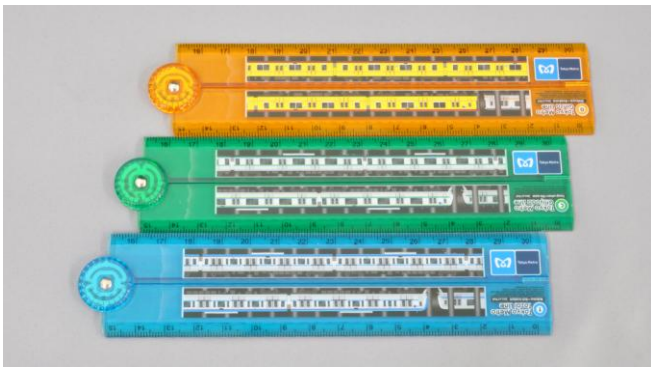

『東京メトロ折りたたみ定規』

銀座線 1000 系、千代田線 16000 系、東西線 15000 系がシャープに描かれた折りたたみ定規。それぞれの路線カラーに合わせたベースに、まるでトンネルを走り抜けているようなカッコいいデザインです。

【価格：各 300 円】