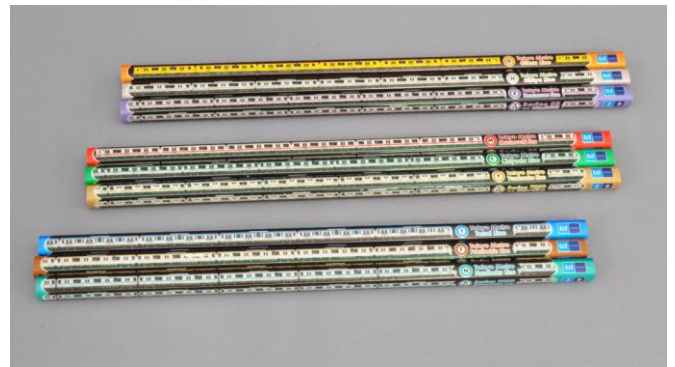

『メトロの鉛筆 3 本セット』

東京メトロ 9 路線の人気車両を鉛筆にデザインしました。リアルな車両デザインの鉛筆が 1 パック 3 本入り。全シリーズ集めてはいかがでしょうか？

【価格：各 300 円】

(組み合わせ) 銀座線・日比谷線・半蔵門線
丸ノ内線・千代田線・有楽町線
東西線、南北線、副都心線