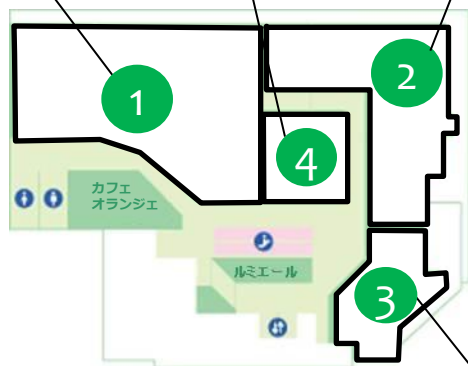

オススメ商品

フラワープリントブラウス(画像左)・スカート(画像右)

ブラウス 8,295円/スカート 8,295円

セットアップでワンピースに見えるトレンドのプリントブラウスとワンピース。

◆ オープニングキャンペーン!

3月15日(金)~24日(日)の期間中、1会計15,000円以上のお買上げでノベルティグッズを先着70名様にプレゼント。

5

ザ・ダイソー

店舗電話番号 03-5840-8650
営業時間 11:00~21:00

(4F)

☆ 【バラエティショップ】

3階から4階に移り、大きくなってオープン! この季節にぴったりのシーズン商品から、新生活を応援するアイテムを大量入荷!
ダイソーの商品で毎日の生活を彩り、カワイイ雑貨でお部屋を飾ってみてはいかがでしょうか?
キッチン用品や生活用品、文房具など豊富な品揃えで、ご来店をお待ちしております!

● 店舗位置図 ●

3F

MARUZEN

SAN-AI
PHILOSOPHY

イマホトキヨウ

JINS

4F

DAISO
Life Companion since 1949
ダイソー

施設情報 メトロ・エム後楽園(めとろえむ こうらくえん)