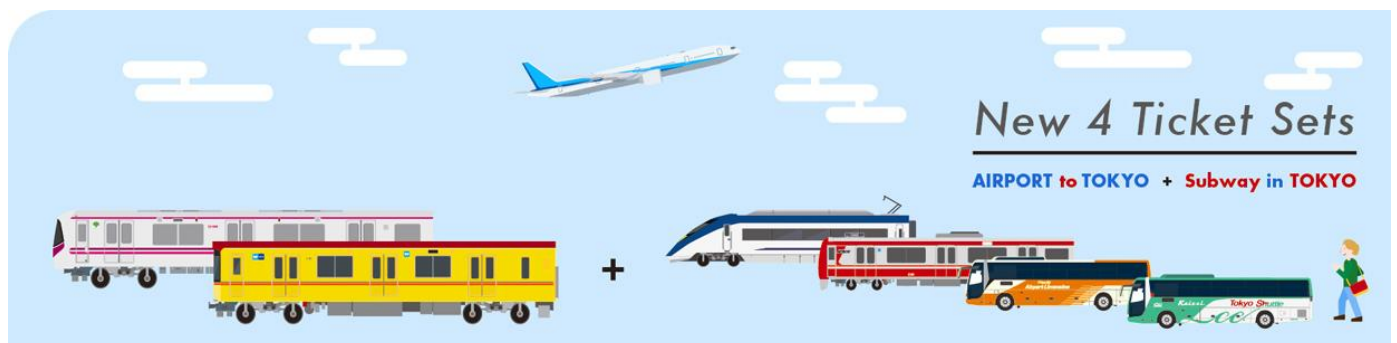

平成 26 年 7 月 1 0 日
京成電鉄株式会社
京浜急行電鉄株式会社
東京空港交通株式会社
京成バス株式会社
東京都交通局
東京地下鉄株式会社

～訪日外国人等旅行者向けに6社局が連携！～
**成田空港・羽田空港から都心への電車・バスと東京の地下鉄全路線を
セットにした旅行者用きっぷ4種類を新たに発売します！！**

京成電鉄株式会社、京浜急行電鉄株式会社、東京空港交通株式会社、京成バス株式会社、東京都交通局、東京地下鉄株式会社では、東京メトロ線全 9 路線と都営地下鉄線全 4 路線が乗り放題となる企画乗車券「Tokyo Subway Ticket」と、成田空港・羽田空港と都心を結ぶ電車の乗車券を組み合わせた企画乗車券を平成 26 年 7 月 1 5 日(火)から、成田空港・羽田空港と都心を結ぶバスの乗車券を組み合わせた企画乗車券を 7 月 3 1 日(木)から、新たに発売いたします。

平成 26 年 4 月から発売している「Tokyo Subway Ticket」は、国内外の旅行者を対象にした東京メトロと都営地下鉄の全 1 3 路線が、1 日間～3 日間乗り放題となる乗車券です。

東京の玄関口である、成田空港・羽田空港からアクセスが便利な電車やバスを利用した乗車券と Tokyo Subway Ticket をセットで発売することで、多くの旅行者の方に、よりお得で便利に東京を楽しんでいただきたいと考えております。

新たに発売する乗車券の詳細は別紙のとおりです。

新たに発売する乗車券の詳細について

1 Keisei Skyliner & Tokyo Subway Ticket

(1) 概要

京成スカイライナー（片道または往復）と Tokyo Subway Ticket の1日券～3日券がセットになった乗車券

(2) 発売金額

スカイライナー（片道）+Tokyo Subway 1-Day Ticket 大人2,800円 小児1,400円

スカイライナー（往復）+Tokyo Subway 3-Day Ticket 大人5,400円 小児2,700円

(3) 発売箇所

成田空港駅及び空港第2ビル駅の乗車券発売カウンター

(4) 発売開始日

平成26年7月15日（火）

(5) 発売条件

パスポート等で外国人旅行者であることを確認のうえ、お1人様につき1セットをチケットホルダーに入れ発売する。

(6) お客様のお問い合わせ先