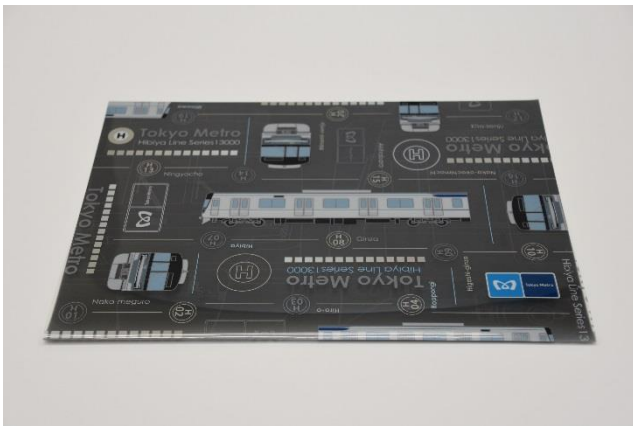

### (3) 新デザイン「クリアファイル」

商品名：クリアファイルⅣ（7路線）

商品概要：メトログッズの定番商品クリアファイルの4作目で、デザインは銀座線、丸ノ内線、日比谷線、東西線、千代田線、半蔵門線、副都心線の7種類を用意しました。表面はクリア素材で中の書類も確認することができます。また、日比谷線のクリアファイルは新型車両の13000系がデザインされています。

製品仕様：（サイズ）A4サイズ 310×215（mm）

（素材）ポリプロピレン製

価格：各250円（税込）

販売数：各1,000枚

新デザイン「クリアファイル」（日比谷線）

新デザイン「クリアファイル」

2 販売箇所 ※発売箇所拡大の場合はECサイト「メトロの缶詰」でお知らせします。

(1) ECサイト：メトロの缶詰 <http://www.metocan.com/>

メトロの缶詰 Yahoo!店 <http://store.shopping.yahoo.co.jp/metocan/>