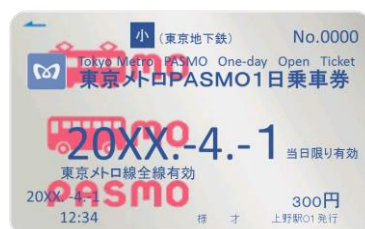

今回発売する「東京メトロPASMO1日乗車券」は、従来の磁気乗車券とは異なり、東京メトロの駅から相互直通運転先の他社の駅まで乗車するときに下車駅の精算機や窓口で乗り越し分の精算の必要がなく、自動改札機にPASMOをタッチするだけでチャージ残高から自動で精算するため、よりスムーズにご利用いただけます。

なお、今回発売する「東京メトロPASMO1日乗車券」は、使用当日の始発から最終電車まで有効な乗車券であり、磁気乗車券で発売している「東京メトロ24時間券」（使用開始(改札通過時)から24時間有効)とは有効期間が異なります。

「東京メトロPASMO1日乗車券」の詳細は、別紙のとおりです。

「東京メトロPASMO1日乗車券」イメージ

※PASMOは株式会社パスモの登録商標です。

「東京メトロPASMO1日乗車券」詳細

1 発売開始日

2017年4月1日（土）始発から

2 特長

東京メトロ全線を利用可能な1日乗車券機能を「記名PASMO」に搭載することにより、東京メトロの駅から相互直通運転先の他社の駅まで乗車するとき下車駅の精算機や窓口で乗り越し分の精算の必要がなく、自動改札機にPASMOをタッチするだけでチャージ残高※から自動で精算するため、よりスムーズにご利用いただけます。

※ チャージ残高が精算額以上の場合

3 発売金額

大人 600 円、小児 300 円

※ 当該乗車券とPASMOを同時に購入する場合、上記金額とは別にPASMOのデポジット 500 円が必要です。

4 印字イメージ

大人用

小児用

5 ご利用いただけるPASMO