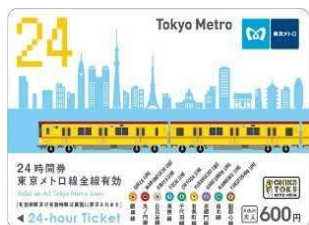

※1 日比谷線北千住、中目黒、中野、西船橋、代々木上原、和光市、半蔵門線・副都心線渋谷、目黒を除く。

※2 中野、西船橋、副都心線渋谷を除く。

9 払戻し

有効期間の開始前日までのものに限り、払戻し手数料 220 円をいただき、払戻しいたします。

10 払戻し箇所

東京メトロ定期券うりば（中野、西船橋、副都心線渋谷を除く。）

11 お客様からのお問い合わせ先

東京メトロお客様センター 電話：0120-104106（9:00～20:00 年中無休）

以 上

ご利用シーンに合わせて、こちらの乗車券もどうぞ。

○「東京メトロ 24 時間券」(大人 600 円、小児 300 円)

前売り券 (大人用)

前売り券 (小児用)

当日券 (大人用)

当日券 (小児用)

使用開始(改札通過時)から 24 時間有効な乗車券です。各駅の券売機または定期券うりば(中野・西船橋・副都心線渋谷を除く)にてお買い求めください。