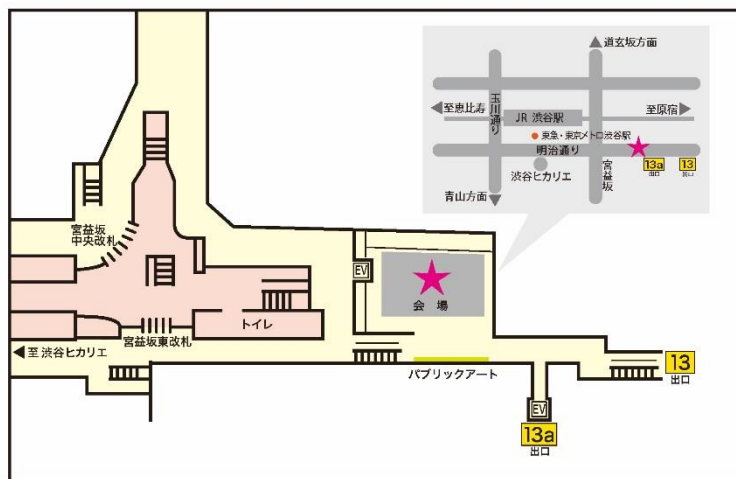

## 1 演奏曲目

- ・トウキョウ トリップティック／P. スパーク
  - ・オラトリオ「天地創造」より「大いなる御業は成りぬ」／F. J. ハイドン
  - ・アイネ クライネ ナハトムジーク／W. A. モーツァルト
  - ・フーガ ニ短調／J. S. バッハ
- ほか

## 【場所詳細】

東急東横線・田園都市線 渋谷駅  
東京メトロ副都心線・半蔵門線