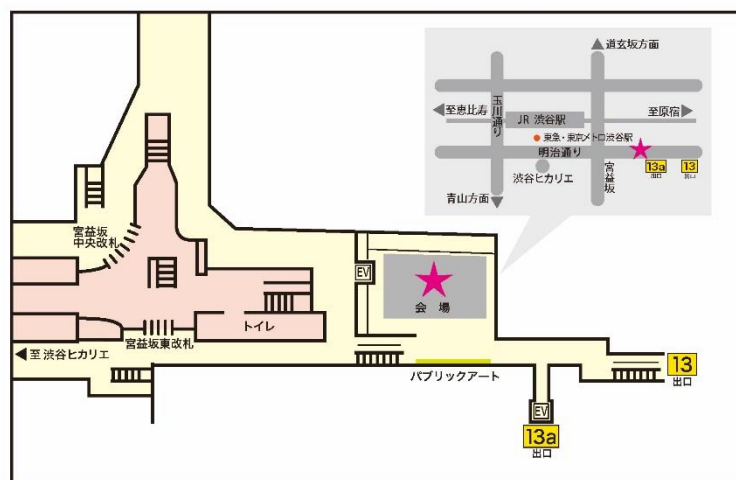

## 1 演奏曲目

- ・ Arise!／D. マスランカ
- ・ 3つのダンスの印象／M. カルヴァート
- ・ ミュージカルセレクション／山崎勇太編曲
- ・ ミュージカル「ウエスト・サイド・ストーリー」より／L. バーンスタイン

## 【場所詳細】

東急東横線・田園都市線 渋谷駅  
東京メトロ副都心線・半蔵門線