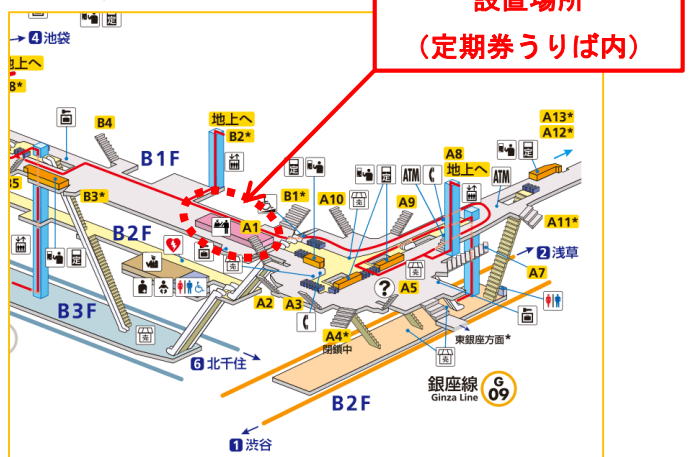

今回の試験では、ビジネスで利用されるお客様が多い表参道駅、溜池山王駅、銀座駅の構内に、タイプの異なるワークスペース4か所を2016年3月30日（水）から順次設置します。

溜池山王駅と銀座駅のワークスペースにおいてはコンセントを設けることで、タブレット等を充電しながらご利用いただくことができます。また、表参道駅と溜池山王駅のワークスペースでは、不燃加工を施した木材を使用し、暖かみを感じることができるデザインとしました。

東京メトロでは、今後もお客様の利便性向上を図る施策を実施してまいります。

エキナカワークスペースの詳細については、別紙のとおりです。

<溜池山王駅(ホーム)イメージ>

<溜池山王駅(改札口付近)イメージ>

<表参道駅(ホーム)イメージ>

<銀座駅(定期券うりば内)イメージ>

【表参道駅への設置について】

- 1 設置場所
銀座線（浅草方面）及び半蔵門線（押上方面）
ホーム上（浅草寄り）
- 2 設置タイプ
利用定員：立席 3名 着席 12名
コンセント：無 Wi-Fi 環境：有
- 3 利用開始日時（予定）
2016年3月30日（水）始発時～

<表参道駅構内図>

【溜池山王駅への設置について】

- 1 設置場所
銀座線ホーム上（中央）及び改札口付近
- 2 設置タイプ
利用定員：【ホーム上】立席 3名
【改札口付近】立席 4名
コンセント：有 Wi-Fi 環境：有
- 3 利用開始日時（予定）
2016年3月31日（木）始発時～

<溜池山王駅構内図>

【銀座駅への設置について】

- 1 設置場所
定期券うりば内
- 2 設置タイプ
利用定員：着席 6名
コンセント：有 Wi-Fi 環境：有
- 3 利用開始日時（予定）
2016年4月下旬～

<銀座駅構内図>

※定期券うりばの混雑時期にはご利用いただけないことがあります。