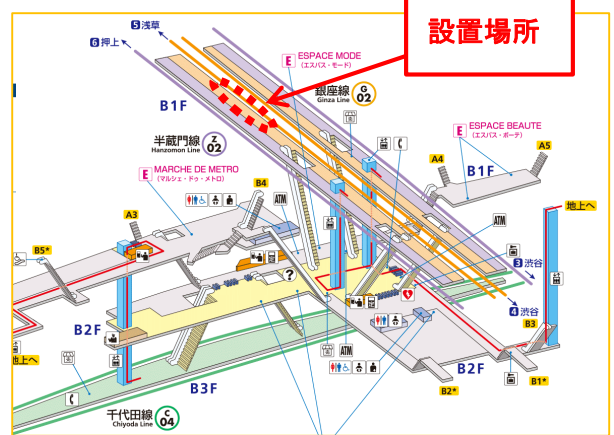

今回の試験では、ビジネスで利用されるお客様が多い表参道駅、溜池山王駅、銀座駅の構内に、タイプの異なるワークスペース4か所を2016年3月30日（水）から順次設置します。

溜池山王駅と銀座駅のワークスペースにおいてはコンセントを設けることで、タブレット等を充電しながらご利用いただくことができます。また、表参道駅と溜池山王駅のワークスペースでは、不燃加工を施した木材を使用し、暖かみを感じることができるデザインとしました。

東京メトロでは、今後もお客様の利便性向上を図る施策を実施してまいります。

エキナカワークスペースの詳細については、別紙のとおりです。

<溜池山王駅(ホーム)イメージ>

<溜池山王駅(改札口付近)イメージ>

<表参道駅(ホーム)イメージ>

<銀座駅(定期券うりば内)イメージ>

【表参道駅への設置について】

- 1 設置場所
銀座線（浅草方面）及び半蔵門線（押上方面）
ホーム上（浅草寄り）
- 2 設置タイプ
利用定員：立席 3名 着席 12名
コンセント：無 Wi-Fi 環境：有
- 3 利用開始日時（予定）
2016年3月30日（水）始発時～

<表参道駅構内図>

【溜池山王駅への設置について】

- 1 設置場所
銀座線ホーム上（中央）及び改札口付近
- 2 設置タイプ
利用定員：【ホーム上】立席 3名
【改札口付近】立席 4名
コンセント：有 Wi-Fi 環境：有
- 3 利用開始日時（予定）
2016年3月31日（木）始発時～

<溜池山王駅構内図>

【銀座駅への設置について】

- 1 設置場所
定期券うりば内
- 2 設置タイプ
利用定員：着席 6名
コンセント：有 Wi-Fi 環境：有
- 3 利用開始日時（予定）
2016年4月下旬～