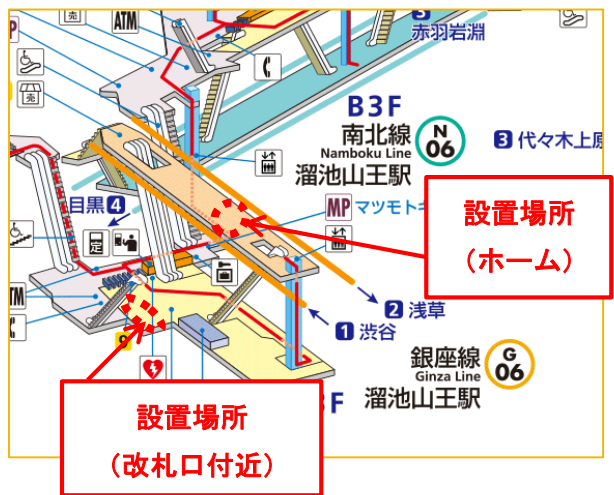

今回の試験では、ビジネスで利用されるお客様が多い表参道駅、溜池山王駅、銀座駅の構内に、タイプの異なるワークスペース4か所を2016年3月30日（水）から順次設置します。

溜池山王駅と銀座駅のワークスペースにおいてはコンセントを設けることで、タブレット等を充電しながらご利用いただくことができます。また、表参道駅と溜池山王駅のワークスペースでは、不燃加工を施した木材を使用し、暖かみを感じることができるデザインとしました。

東京メトロでは、今後もお客様の利便性向上を図る施策を実施してまいります。

エキナカワークスペースの詳細については、別紙のとおりです。

<溜池山王駅(ホーム)イメージ>

<溜池山王駅(改札口付近)イメージ>

<表参道駅(ホーム)イメージ>

<銀座駅(定期券うりば内)イメージ>

【表参道駅への設置について】

- 1 設置場所
銀座線（浅草方面）及び半蔵門線（押上方面）
ホーム上（浅草寄り）
- 2 設置タイプ
利用定員：立席 3名 着席 12名
コンセント：無 Wi-Fi 環境：有
- 3 利用開始日時（予定）
2016年3月30日（水）始発時～

<表参道駅構内図>

【溜池山王駅への設置について】

- 1 設置場所
銀座線ホーム上（中央）及び改札口付近
- 2 設置タイプ
利用定員：【ホーム上】立席 3名
【改札口付近】立席 4名
コンセント：有 Wi-Fi 環境：有
- 3 利用開始日時（予定）
2016年3月31日（木）始発時～

<溜池山王駅構内図>

【銀座駅への設置について】

- 1 設置場所
定期券うりば内
- 2 設置タイプ
利用定員：着席 6名
コンセント：有 Wi-Fi 環境：有
- 3 利用開始日時（予定）
2016年4月下旬～