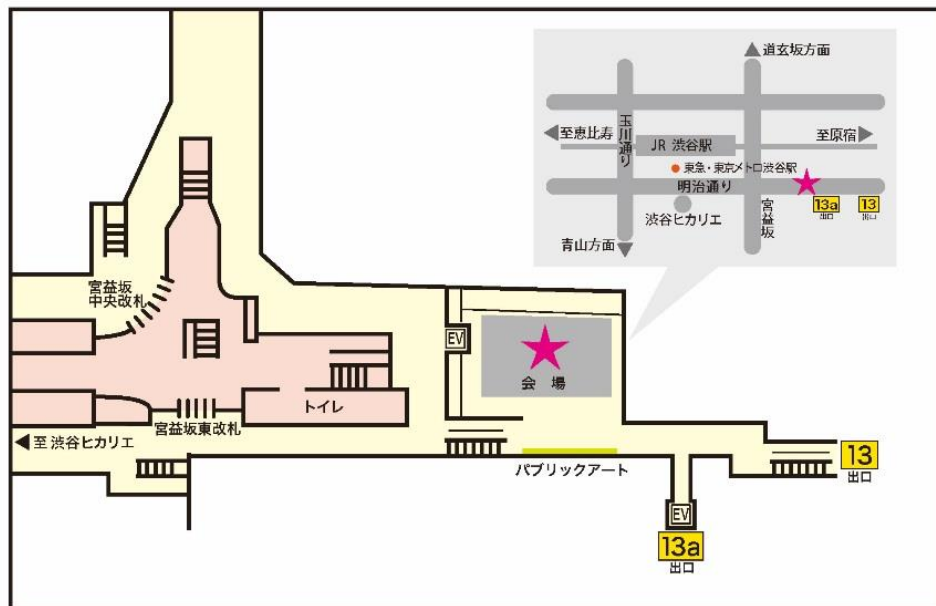

皆さまのご来場をお待ちしております。

詳細は下記のとおりです。

記

- 1 開催日 2017年1月16日（月）
- 2 開催時間 第1回：17時00分～17時30分
第2回：18時30分～19時00分
- 3 場 所 東急東京メトロ渋谷駅 駅構内13出口方面（詳細は別紙参照）
- 4 入 場 料 無料
- 5 演 奏 者 東京消防庁音楽隊
- 6 主 催 東京地下鉄株式会社
- 7 後 援 東京急行電鉄株式会社
- 8 お客さまのお問い合わせ先 東京メトロお客様センター TEL：0120-104106

以 上

【第1回】 (17時00分～17時30分)

■ 演奏曲目

- ・ また君に恋してる～夜桜お七
 - ・ 美女と野獣
 - ・ 美中の美
- 他

【第2回】 (18時30分～19時00分)

■ 演奏曲目

- ・ ライオン・キング・メドレー
 - ・ 前前前世
 - ・ ポルカ「テープは切られた」
- 他

※演奏曲目は都合により変更となる場合がありますので、ご了承ください。

【場所詳細】

東急東横線・田園都市線
東京メトロ副都心線・半蔵門線 **渋谷駅**

以 上